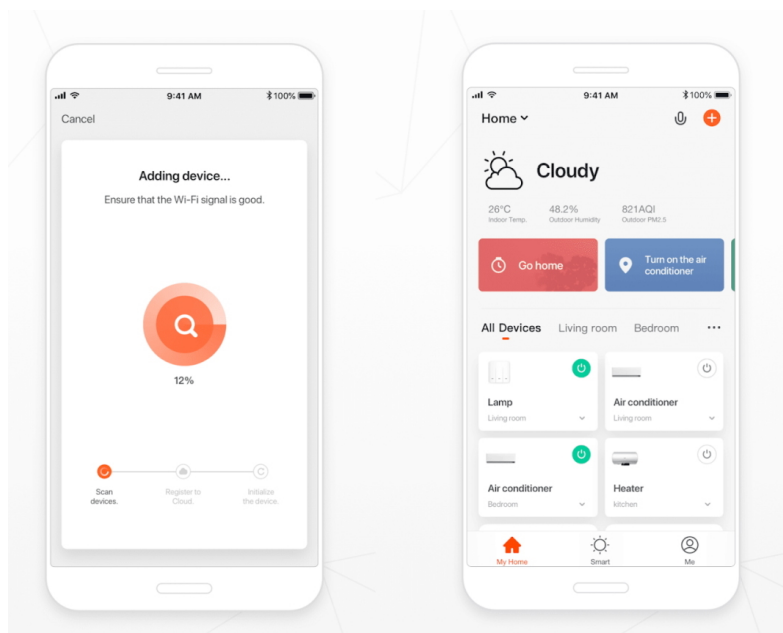

Popis

IMMAX NEO LITE AREAS 24 W

Inteligentní LED stropní svítidlo z kolekce IMMAX NEO LITE v elegantním provedení s boční linkou pro jemné rozptýlení světla do stran. Aplikace IMMAX NEO PRO, fungující na globální platformě TUYA, umožní pohodlné vzdálené ovládání celé sítě domácích světelných zdrojů. Je kompatibilní s iOS, Android, Samsung SmartThings, Amazon Alexa, Apple Siri zkratky a Google Assistant. Součástí balení je dálkový ovladač.

ZÁKLADNÍ SPECIFIKACE

Příkon: 24 W

Světelný tok: 1 680 lm

Barevná teplota: 2 700–6 500 K

Index podání barev: >80

Stmívání: ano

Minimální životnost: 50 000 hodin

Materiál: kov + plast

Vstupní napětí: AC 220 V

Rozměry: 400 × 400 × 75 mm

Barva: stříbrná-hnědá

TuyaSmart:

[Aplikace pro Android](#)

[Aplikace pro iOS](#)
