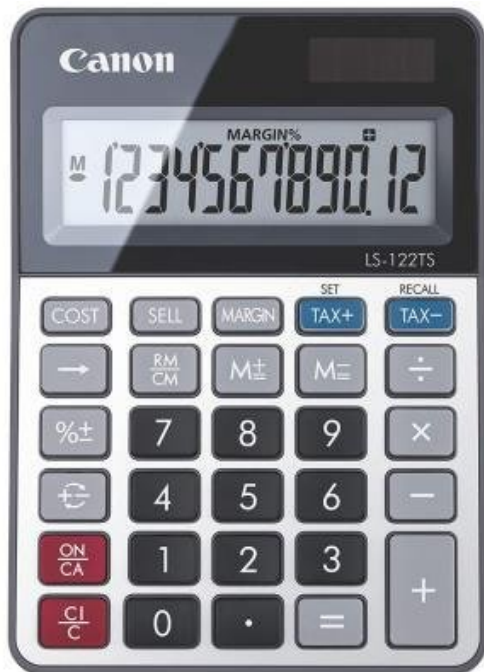

CANON LS-122TS

Cena celkem:

350 Kč**(bez DPH: 289 Kč)**

Běžná cena:

385 Kč

Ušetříte:

35 Kč

Kód zboží:

CALC0029

Part No.:

2470C002

Záruka:

měs.

Stav:

Nové zboží

Popis

Canon LS-122TS

Tato 12místná kompaktní stolní kalkulačka disponuje velkým LCD displejem a poskytuje funkce pro obchodní účely a výpočet daně. Mezi výhody patří také duální napájení, automatické vypnutí či nakloněný displej pro lepší čitelnost.

ZÁKLADNÍ SPECIFIKACE

Míst na displeji: 12**Paměť:** ano (M+, M-, RM/CM)**Funkce:** Cost, Sell, Margin (Nákup, Prodej, Marže), Tax+, Tax-, výpočty s konstantou, klávesa pro změnu znaménka, výpočet procent**Napájení:** solární články a baterie**Baterie:** LR44**Hmotnost:** 113 g