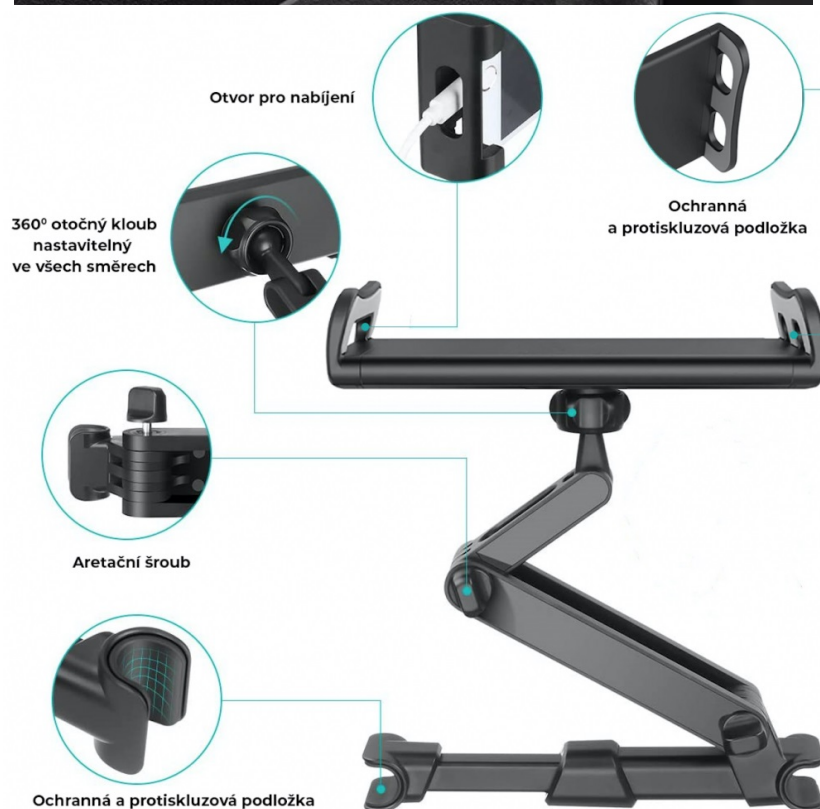

Snadná instalace

Držák vložte mezi tyčky opěrky hlavy a rozevřete rozpěrnou tyčku.

Precizní provedení

Kombinace plastu a hliníku zajistí pevné uchycení držáku mezi tyčkami opěrky hlavy. Pogumované vnitřní plochy držáku chrání vaše zařízení proti poškrábání.

Nastavitelné rameno

Držák je vybaven dvěma nastavitelnými rameny držáku s fixačními závitmi. Díky nim lze k sobě telefon či tablet přitáhnout až o 27cm blíže k sobě.

Plně otočný kloub 360°

Natočte si svůj telefon či tablet do jakékoliv polohy, kterou potřebujete – otočný kloub umožňuje rotaci 360°.

Do každého interiéru auta

Zvolte si barvu, která bude pasovat přesně do Vašeho interiéru auta. Produkt je dostupný ve dvou barvách (černá a červeno-černá).

Skládací držák do auta pro telefon/tablet o šířce **114 až 203 mm**. Je určen pro instalaci na opěrku sedadla.

auta. Uchycení je jednoduché, nejsou třeba žádné šroubky, stačí jen rozevřít rozpěrnou tyčku mezi tyčky opěrky hlavy předního sedadla. Univerzální **na všechny typy hlavových opěrek aut**. Precizní provedení a silná pevnost rozpěrky bezpečně udrží váš přístroj i při otřesech během jízdy. Veškeré plochy dotýkající se vašeho zařízení jsou pogumované, a chrání jej tak před poškrábáním. Velká variabilita roztažení kleští umožní uchytit **zařízení ve velikosti od 7" až do 13"**. Pomocí dvou nastavitelných částí ramene s fixačními závity a otočného kloubu o 360° snadno přizpůsobíte držák pro malé i velké cestující.