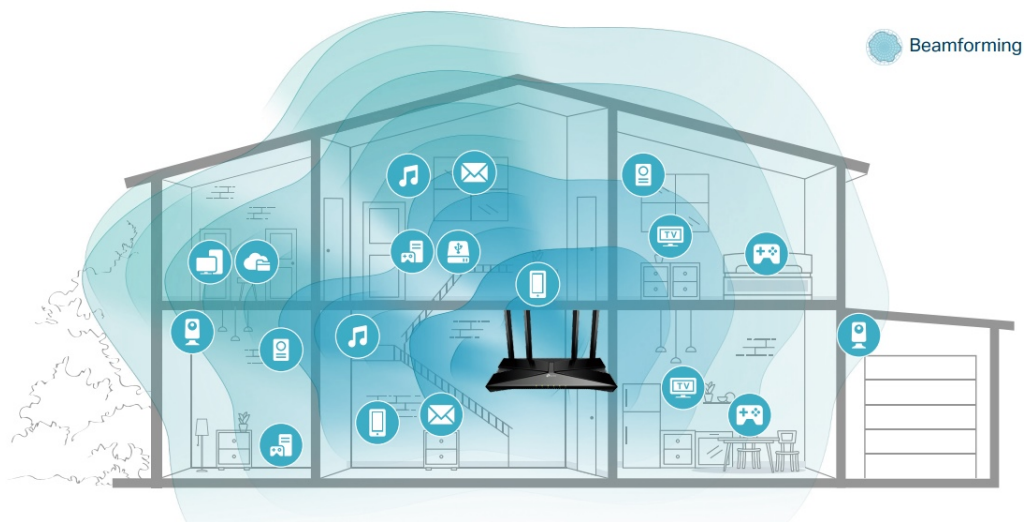

- **Gigabitová síť příští generace s rychlostí Wi-Fi 6** - 2 402 Mbit/s v pásmu 5 GHz a 574 Mbit/s v pásmu 2,4 GHz pro plynulejší streamování obsahu a rychlejší stahování.
- **Připojení většího počtu zařízení** - Technologie OFDMA 4násobně zvyšuje kapacitu a umožňuje souběžné přenosy dat na více zařízení.
- **Ultra nízká latence** - Hraní her a videohovory s rychlejší odezvou.
- **Rozšířené pokrytí Wi-Fi sítě** - Čtyři externí antény s vysokým ziskem a technologie Beamforming společně zvyšují sílu signálu a spolehlivost Wi-Fi sítě ve vaší domácnosti.
- **TP-Link HomeShield** - Vylepšené zabezpečení na ochranu před nejnovějšími kybernetickými hrozbami.
- **Prodloužená výdrž baterie** - Technologie Target Wake Time umožňuje zařízením komunikovat častěji, ale s nižší spotřebou energie.
- **Kompatibilní s aplikací Alexa** - Ovládejte router pomocí hlasových příkazů a usnadněte si život s chytrým asistentem Amazon Alexa.

Beamforming

Technologie Beamforming (tvarování paprsků) a 4 antény s vysokým ziskem s jistí silný a spolehlivý Wi-Fi signál.

Technologie OFDMA

Přidejte další Wi-Fi zařízení bez oslabení výkonu. OFDMA umožňuje používat jedno pásmo více zařízeními současně, takže vaše Wi-Fi může podporovat více zařízení ve srovnání se stejnou rychlostí u routeru s Wi-Fi 5.