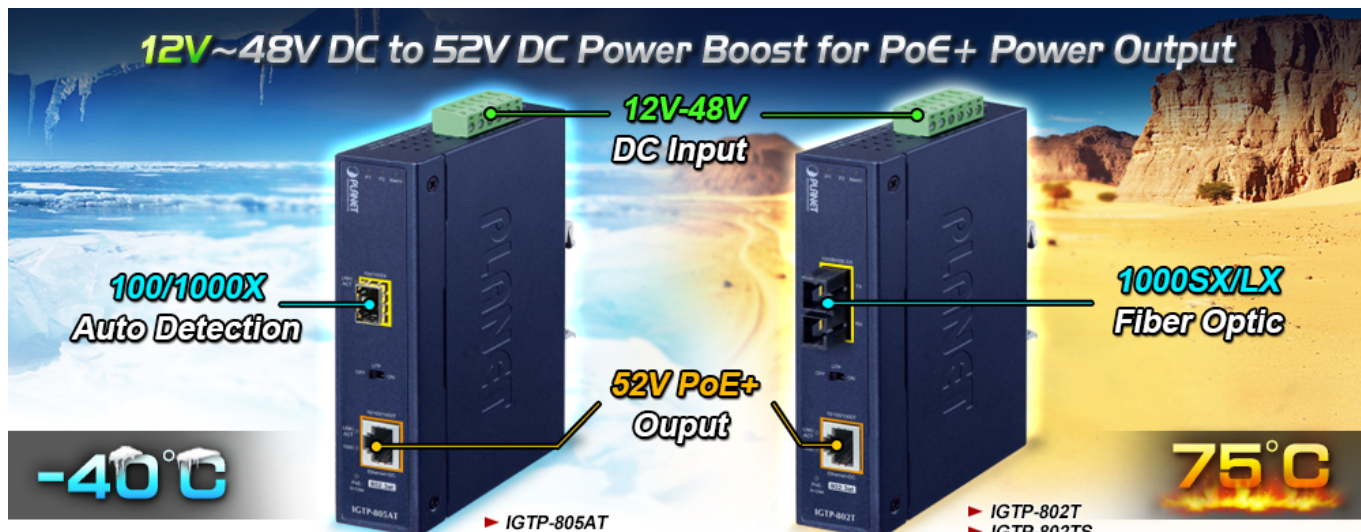

PLANET IGTP-802T

Cena celkem:	4 532 Kč
	(bez DPH: 3 746 Kč)
Běžná cena:	4 986 Kč
Ušetříte:	453 Kč
Kód zboží:	NETPLA2408
Part No.:	IGTP-802T
Záruka:	60 měs.
Stav:	Nové zboží

Popis

PLANET IGTP-802T

Průmyslový konvertor kombinuje ethernetovou konverzi **1000Base-SX na 10/100/1000Base-T** s PoE+ injektorem 802.3at s výkonem **až 30 W** pro levné a efektivní rozšíření sítě. K dispozici je **jeden port SC (1000Base-X, multimode, dosah až 550 m)** pro potřeby vaší sítě. Konvertor nabízí časově úsporné a cenově efektivní řešení pro uživatele a systémové integrátory, kteří rychle transformují svá sériová zařízení do sítě Ethernet bez nutnosti výměny stávajících sériových zařízení a softwarového systému.

Široký rozsah provozní teploty umožňuje umístit zařízení v téměř jakémkoliv obtížném prostředí. Kompaktní kovové pouzdro s krytím **IP30**, umožňuje montáž na lištu DIN, nebo na stěnu pro efektivní využití prostoru skříně. Napájení poskytuje integrovaný redundantní zdroj se širokým rozsahem napětí **DC 12-48 V / AC 24 V**, který je ideální pro provoz s vysokorychlostními aplikacemi vyžadujícími duální nebo záložní napájení.

ZÁKLADNÍ SPECIFIKACE

Fyzické vlastnosti:

Porty: 1x RJ-45 10/100/1000Base-T s PoE+ funkcí, 1x SC MM (1000Base-SX, 50/125 μ m, nebo 62,5/125 μ m)

Podpora přenosu: Frame 9KB

Provedení: DIN lišta, na zeď

Podpora OAM: ne

Napájení: 12-48 V DC, nebo 24 V AC, max. celkový příkon do 48 W (zdroj není součástí balení)

Ochrana: ESD do 6 kV

Provozní teplota: -40 až 75 °C

Rozměry: 135 x 87 x 32 mm

Hmotnost: 416 g

Lze instalovat do šasi: ne