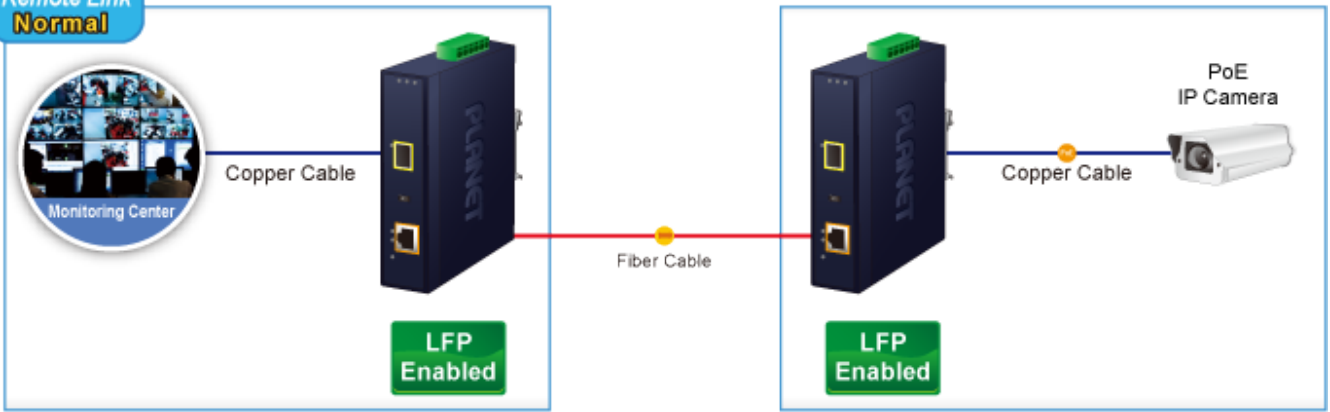

PLANET IGTP-802T

Cena celkem:	4 532 Kč
	(bez DPH: 3 746 Kč)
Běžná cena:	4 986 Kč
Ušetříte:	453 Kč
Kód zboží:	NETPLA2408
Part No.:	IGTP-802T
Záruka:	60 měs.
Stav:	Nové zboží

Popis

PLANET IGTP-802T

Průmyslový konvertor kombinuje ethernetovou konverzi **1000Base-SX na 10/100/1000Base-T** s PoE+ injektorem 802.3at s výkonem **až 30 W** pro levné a efektivní rozšíření sítě. K dispozici je **jeden port SC (1000Base-X, multimode, dosah až 550 m)** pro potřeby vaší sítě. Konvertor nabízí časově úsporné a cenově efektivní řešení pro uživatele a systémové integrátory, kteří rychle transformují svá sériová zařízení do sítě Ethernet bez nutnosti výměny stávajících sériových zařízení a softwarového systému.

Široký rozsah provozní teploty umožňuje umístit zařízení v téměř jakémkoliv obtížném prostředí. Kompaktní kovové pouzdro s krytím **IP30**, umožňuje montáž na lištu DIN, nebo na stěnu pro efektivní využití prostoru skříně. Napájení poskytuje integrovaný redundantní zdroj se širokým rozsahem napětí **DC 12-48 V / AC 24 V**, který je ideální pro provoz s vysokorychlostními aplikacemi vyžadujícími duální nebo záložní napájení.

ZÁKLADNÍ SPECIFIKACE

Fyzické vlastnosti:

Porty: 1x RJ-45 10/100/1000Base-T s PoE+ funkcí, 1x SC MM (1000Base-SX, 50/125 μ m, nebo 62,5/125 μ m)

Podpora přenosu: Frame 9KB

Provedení: DIN lišta, na zeď

Podpora OAM: ne

Remote Link Normal

Remote Link Broken