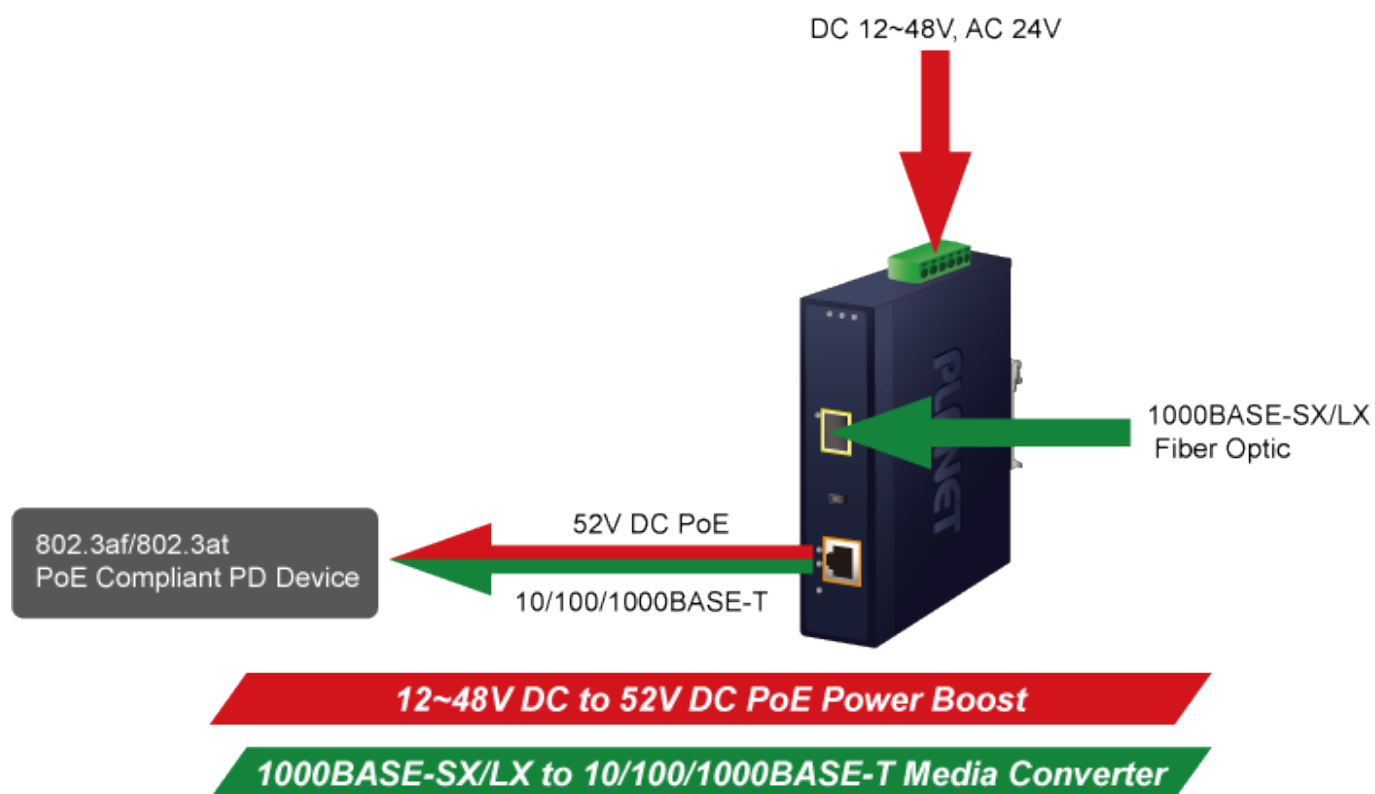

PLANET IGTP-802T

Cena celkem:	4 532 Kč
	(bez DPH: 3 746 Kč)
Běžná cena:	4 986 Kč
Ušetříte:	453 Kč
Kód zboží:	NETPLA2408
Part No.:	IGTP-802T
Záruka:	60 měs.
Stav:	Nové zboží

Popis

PLANET IGTP-802T

Průmyslový konvertor kombinuje ethernetovou konverzi **1000Base-SX na 10/100/1000Base-T** s PoE+ injektorem 802.3at s výkonem **až 30 W** pro levné a efektivní rozšíření sítě. K dispozici je **jeden port SC (1000Base-X, multimode, dosah až 550 m)** pro potřeby vaší sítě. Konvertor nabízí časově úsporné a cenově efektivní řešení pro uživatele a systémové integrátory, kteří rychle transformují svá sériová zařízení do sítě Ethernet bez nutnosti výměny stávajících sériových zařízení a softwarového systému.

Široký rozsah provozní teploty umožňuje umístit zařízení v téměř jakémkoliv obtížném prostředí. Kompaktní kovové pouzdro s krytím **IP30**, umožňuje montáž na lištu DIN, nebo na stěnu pro efektivní využití prostoru skříně. Napájení poskytuje integrovaný redundantní zdroj se širokým rozsahem napětí **DC 12-48 V / AC 24 V**, který je ideální pro provoz s vysokorychlostními aplikacemi vyžadujícími duální nebo záložní napájení.

ZÁKLADNÍ SPECIFIKACE

Fyzické vlastnosti:

Porty: 1x RJ-45 10/100/1000Base-T s PoE+ funkcí, 1x SC MM (1000Base-SX, 50/125 μ m, nebo 62,5/125 μ m)

Podpora přenosu: Frame 9KB

Provedení: DIN lišta, na zeď

Podpora OAM: ne

Napájení: 12-48 V DC, nebo 24 V AC, max. celkový příkon do 48 W (zdroj není součástí balení)

Ochrana: ESD do 6 kV

Provozní teplota: -40 až 75 °C

Rozměry: 135 x 87 x 32 mm

Hmotnost: 416 g

Lze instalovat do šasi: ne