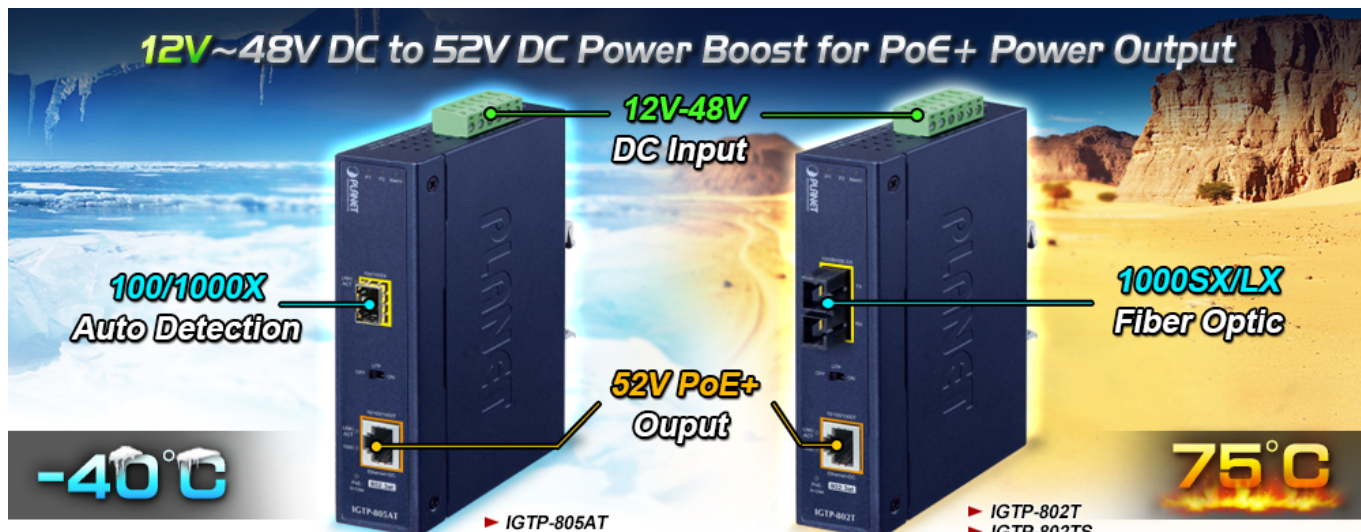

PLANET IGTP-802TS

Cena celkem:	4 730 Kč
	(bez DPH: 3 909 Kč)
Běžná cena:	5 203 Kč
Ušetříte:	473 Kč
Kód zboží:	NETPLA2409
Part No.:	IGTP-802TS
Záruka:	60 měs.
Stav:	Nové zboží

Popis

PLANET IGTP-802TS

Průmyslový konvertor kombinuje ethernetovou konverzi **1000Base-LX na 10/100/1000Base-T** s PoE+ injektorem 802.3at s výkonem **až 30 W** pro levné a efektivní rozšíření sítě. K dispozici je **jeden port SC (1000Base-X, singlemode, dosah až 20 km)** pro potřeby vaší sítě. Konvertor nabízí časově úsporné a cenově efektivní řešení pro uživatele a systémové integrátory, kteří rychle transformují svá sériová zařízení do sítě Ethernet bez nutnosti výměny stávajících sériových zařízení a softwarového systému.

Široký rozsah provozní teploty umožňuje umístit zařízení v téměř jakémkoliv obtížném prostředí. Kompaktní kovové pouzdro s krytím **IP30**, umožňuje montáž na lištu DIN, nebo na stěnu pro efektivní využití prostoru skříně. Napájení poskytuje integrovaný redundantní zdroj se širokým rozsahem napětí **DC 12-48 V / AC 24 V**, který je ideální pro provoz s vysokorychlostními aplikacemi vyžadujícími duální nebo záložní napájení.

ZÁKLADNÍ SPECIFIKACE

Fyzické vlastnosti:

Porty: 1x RJ-45 10/100/1000Base-T s PoE+ funkcí, 1x SC SM (1000Base-LX, 9/125 μ m)

Podpora přenosu: Frame 9KB

Provedení: DIN lišta, na zeď

Podpora OAM: ne

Napájení: 12-48 V DC, nebo 24 V AC, max. celkový příkon do 48 W (zdroj není součástí balení)

Ochrana: ESD do 6 kV

Provozní teplota: -40 až 75 °C

Rozměry: 135 x 87 x 32 mm

Hmotnost: 416 g

Lze instalovat do šasi: ne

Remote Link Normal

Remote Link Broken

- 1000BASE-SX/LX Fiber Optic
- 1000BASE-T UTP
- 1000BASE-T UTP with PoE