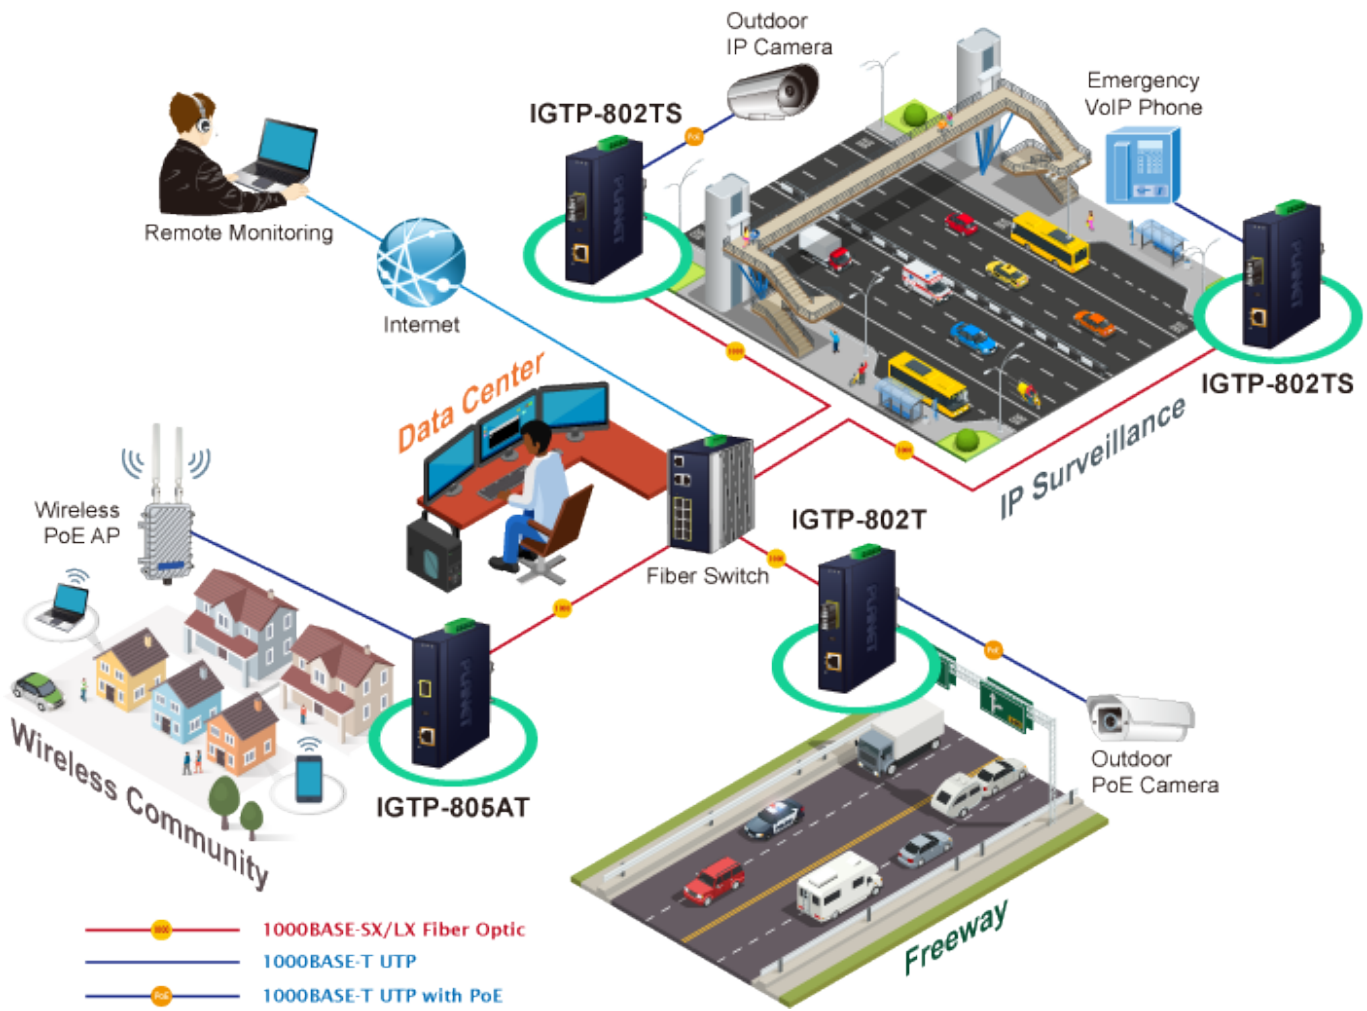

PLANET IGTP-802TS

Cena celkem:	4 730 Kč
	(bez DPH: 3 909 Kč)
Běžná cena:	5 203 Kč
Ušetříte:	473 Kč
Kód zboží:	NETPLA2409
Part No.:	IGTP-802TS
Záruka:	60 měs.
Stav:	Nové zboží

Popis

PLANET IGTP-802TS

Průmyslový konvertor kombinuje ethernetovou konverzi **1000Base-LX na 10/100/1000Base-T** s PoE+ injektorem 802.3at s výkonem **až 30 W** pro levné a efektivní rozšíření sítě. K dispozici je **jeden port SC (1000Base-X, singlemode, dosah až 20 km)** pro potřeby vaší sítě. Konvertor nabízí časově úsporné a cenově efektivní řešení pro uživatele a systémové integrátory, kteří rychle transformují svá sériová zařízení do sítě Ethernet bez nutnosti výměny stávajících sériových zařízení a softwarového systému.

Široký rozsah provozní teploty umožňuje umístit zařízení v téměř jakémkoliv obtížném prostředí. Kompaktní kovové pouzdro s krytím **IP30**, umožňuje montáž na lištu DIN, nebo na stěnu pro efektivní využití prostoru skříně. Napájení poskytuje integrovaný redundantní zdroj se širokým rozsahem napětí **DC 12-48 V / AC 24 V**, který je ideální pro provoz s vysokorychlostními aplikacemi vyžadujícími duální nebo záložní napájení.

Ochrana: ESD do 6 kV

Provozní teplota: -40 až 75 °C

Rozměry: 135 x 87 x 32 mm

Hmotnost: 416 g

Lze instalovat do šasi: ne

Remote Link Normal

Remote Link Broken

- 1000BASE-SX/LX Fiber Optic
- 1000BASE-T UTP
- 1000BASE-T UTP with PoE