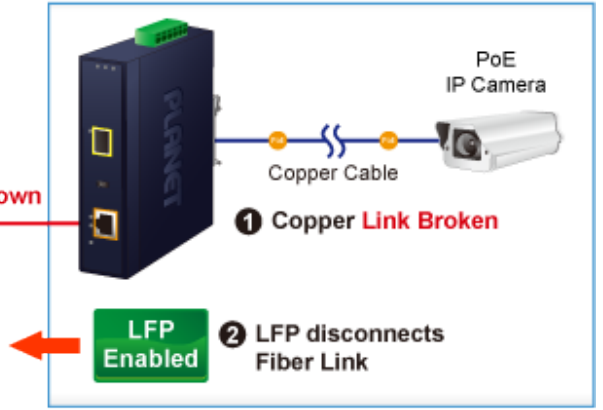

PLANET IGTP-802TS

Cena celkem:	4 730 Kč
	(bez DPH: 3 909 Kč)
Běžná cena:	5 203 Kč
Ušetříte:	473 Kč
Kód zboží:	NETPLA2409
Part No.:	IGTP-802TS
Záruka:	60 měs.
Stav:	Nové zboží

Popis

PLANET IGTP-802TS

Průmyslový konvertor kombinuje ethernetovou konverzi **1000Base-LX na 10/100/1000Base-T** s PoE+ injektorem 802.3at s výkonem **až 30 W** pro levné a efektivní rozšíření sítě. K dispozici je **jeden port SC (1000Base-X, singlemode, dosah až 20 km)** pro potřeby vaší sítě. Konvertor nabízí časově úsporné a cenově efektivní řešení pro uživatele a systémové integrátory, kteří rychle transformují svá sériová zařízení do sítě Ethernet bez nutnosti výměny stávajících sériových zařízení a softwarového systému.

Široký rozsah provozní teploty umožňuje umístit zařízení v téměř jakémkoliv obtížném prostředí. Kompaktní kovové pouzdro s krytím **IP30**, umožňuje montáž na lištu DIN, nebo na stěnu pro efektivní využití prostoru skříně. Napájení poskytuje integrovaný redundantní zdroj se širokým rozsahem napětí **DC 12-48 V / AC 24 V**, který je ideální pro provoz s vysokorychlostními aplikacemi vyžadujícími duální nebo záložní napájení.

ZÁKLADNÍ SPECIFIKACE

Fyzické vlastnosti:

Porty: 1x RJ-45 10/100/1000Base-T s PoE+ funkcí, 1x SC SM (1000Base-LX, 9/125 μ m)

Podpora přenosu: Frame 9KB

Provedení: DIN lišta, na zeď

Podpora OAM: ne

Napájení: 12-48 V DC, nebo 24 V AC, max. celkový příkon do 48 W (zdroj není součástí balení)

Ochrana: ESD do 6 kV

Provozní teplota: -40 až 75 °C

Rozměry: 135 x 87 x 32 mm

Hmotnost: 416 g

Lze instalovat do šasi: ne

Remote Link Normal

Remote Link Broken

- 1000BASE-SX/LX Fiber Optic
- 1000BASE-T UTP
- 1000BASE-T UTP with PoE