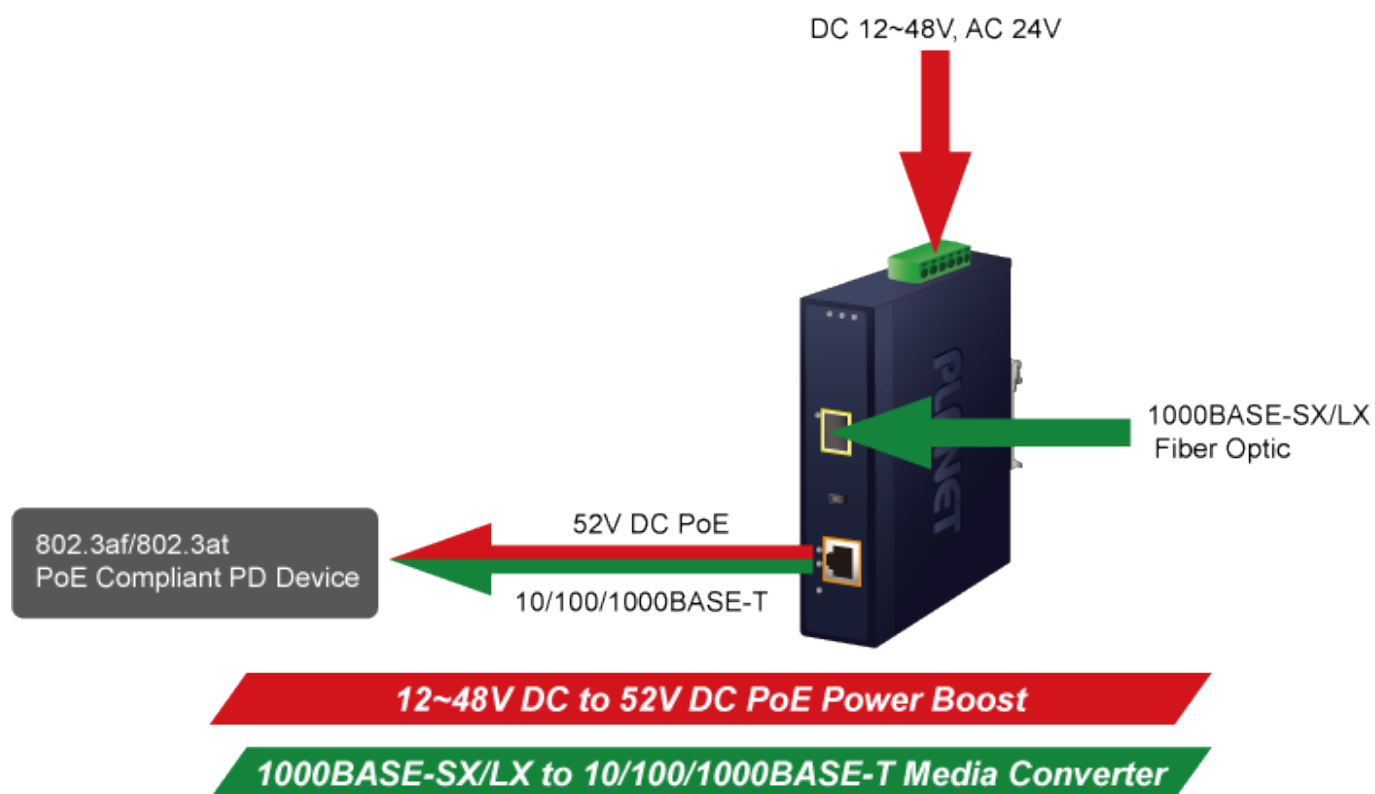

PLANET IGTP-802TS

Cena celkem:	4 730 Kč
	(bez DPH: 3 909 Kč)
Běžná cena:	5 203 Kč
Ušetříte:	473 Kč
Kód zboží:	NETPLA2409
Part No.:	IGTP-802TS
Záruka:	60 měs.
Stav:	Nové zboží

Popis

PLANET IGTP-802TS

Průmyslový konvertor kombinuje ethernetovou konverzi **1000Base-LX na 10/100/1000Base-T** s PoE+ injektorem 802.3at s výkonem **až 30 W** pro levné a efektivní rozšíření sítě. K dispozici je **jeden port SC (1000Base-X, singlemode, dosah až 20 km)** pro potřeby vaší sítě. Konvertor nabízí časově úsporné a cenově efektivní řešení pro uživatele a systémové integrátory, kteří rychle transformují svá sériová zařízení do sítě Ethernet bez nutnosti výměny stávajících sériových zařízení a softwarového systému.

Široký rozsah provozní teploty umožňuje umístit zařízení v téměř jakémkoliv obtížném prostředí. Kompaktní kovové pouzdro s krytím **IP30**, umožňuje montáž na lištu DIN, nebo na stěnu pro efektivní využití prostoru skříně. Napájení poskytuje integrovaný redundantní zdroj se širokým rozsahem napětí **DC 12-48 V / AC 24 V**, který je ideální pro provoz s vysokorychlostními aplikacemi vyžadujícími duální nebo záložní napájení.

ZÁKLADNÍ SPECIFIKACE

Fyzické vlastnosti:

Porty: 1x RJ-45 10/100/1000Base-T s PoE+ funkcí, 1x SC SM (1000Base-LX, 9/125 μ m)

Podpora přenosu: Frame 9KB

Provedení: DIN lišta, na zeď

Podpora OAM: ne

Napájení: 12-48 V DC, nebo 24 V AC, max. celkový příkon do 48 W (zdroj není součástí balení)

Ochrana: ESD do 6 kV

Provozní teplota: -40 až 75 °C

Rozměry: 135 x 87 x 32 mm

Hmotnost: 416 g

Lze instalovat do šasi: ne

Remote Link Normal

Remote Link Broken

- 1000BASE-SX/LX Fiber Optic
- 1000BASE-T UTP
- 1000BASE-T UTP with PoE