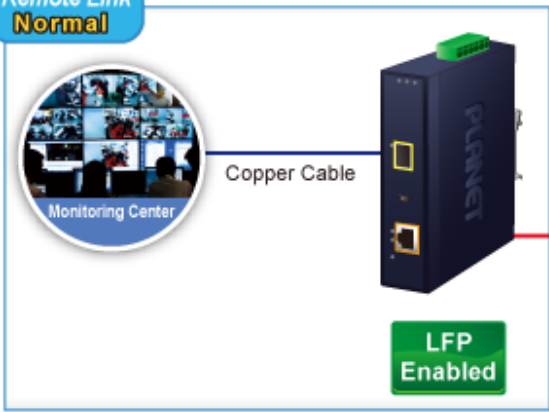

PLANET IGTP-802TS

Cena celkem:	4 730 Kč
	(bez DPH: 3 909 Kč)
Běžná cena:	5 203 Kč
Ušetříte:	473 Kč
Kód zboží:	NETPLA2409
Part No.:	IGTP-802TS
Záruka:	60 měs.
Stav:	Nové zboží

Popis

PLANET IGTP-802TS

Průmyslový konvertor kombinuje ethernetovou konverzi **1000Base-LX na 10/100/1000Base-T** s PoE+ injektorem 802.3at s výkonem **až 30 W** pro levné a efektivní rozšíření sítě. K dispozici je **jeden port SC (1000Base-X, singlemode, dosah až 20 km)** pro potřeby vaší sítě. Konvertor nabízí časově úsporné a cenově efektivní řešení pro uživatele a systémové integrátory, kteří rychle transformují svá sériová zařízení do sítě Ethernet bez nutnosti výměny stávajících sériových zařízení a softwarového systému.

Široký rozsah provozní teploty umožňuje umístit zařízení v téměř jakémkoliv obtížném prostředí. Kompaktní kovové pouzdro s krytím **IP30**, umožňuje montáž na lištu DIN, nebo na stěnu pro efektivní využití prostoru skříně. Napájení poskytuje integrovaný redundantní zdroj se širokým rozsahem napětí **DC 12-48 V / AC 24 V**, který je ideální pro provoz s vysokorychlostními aplikacemi vyžadujícími duální nebo záložní napájení.

ZÁKLADNÍ SPECIFIKACE

Fyzické vlastnosti:

Porty: 1x RJ-45 10/100/1000Base-T s PoE+ funkcí, 1x SC SM (1000Base-LX, 9/125 μ m)

Podpora přenosu: Frame 9KB

Provedení: DIN lišta, na zeď

Podpora OAM: ne

Napájení: 12-48 V DC, nebo 24 V AC, max. celkový příkon do 48 W (zdroj není součástí balení)

Ochrana: ESD do 6 kV

Provozní teplota: -40 až 75 °C

Rozměry: 135 x 87 x 32 mm

Hmotnost: 416 g

Lze instalovat do šasi: ne

Remote Link Normal

Remote Link Broken

- 1000BASE-SX/LX Fiber Optic
- 1000BASE-T UTP
- 1000BASE-T UTP with PoE