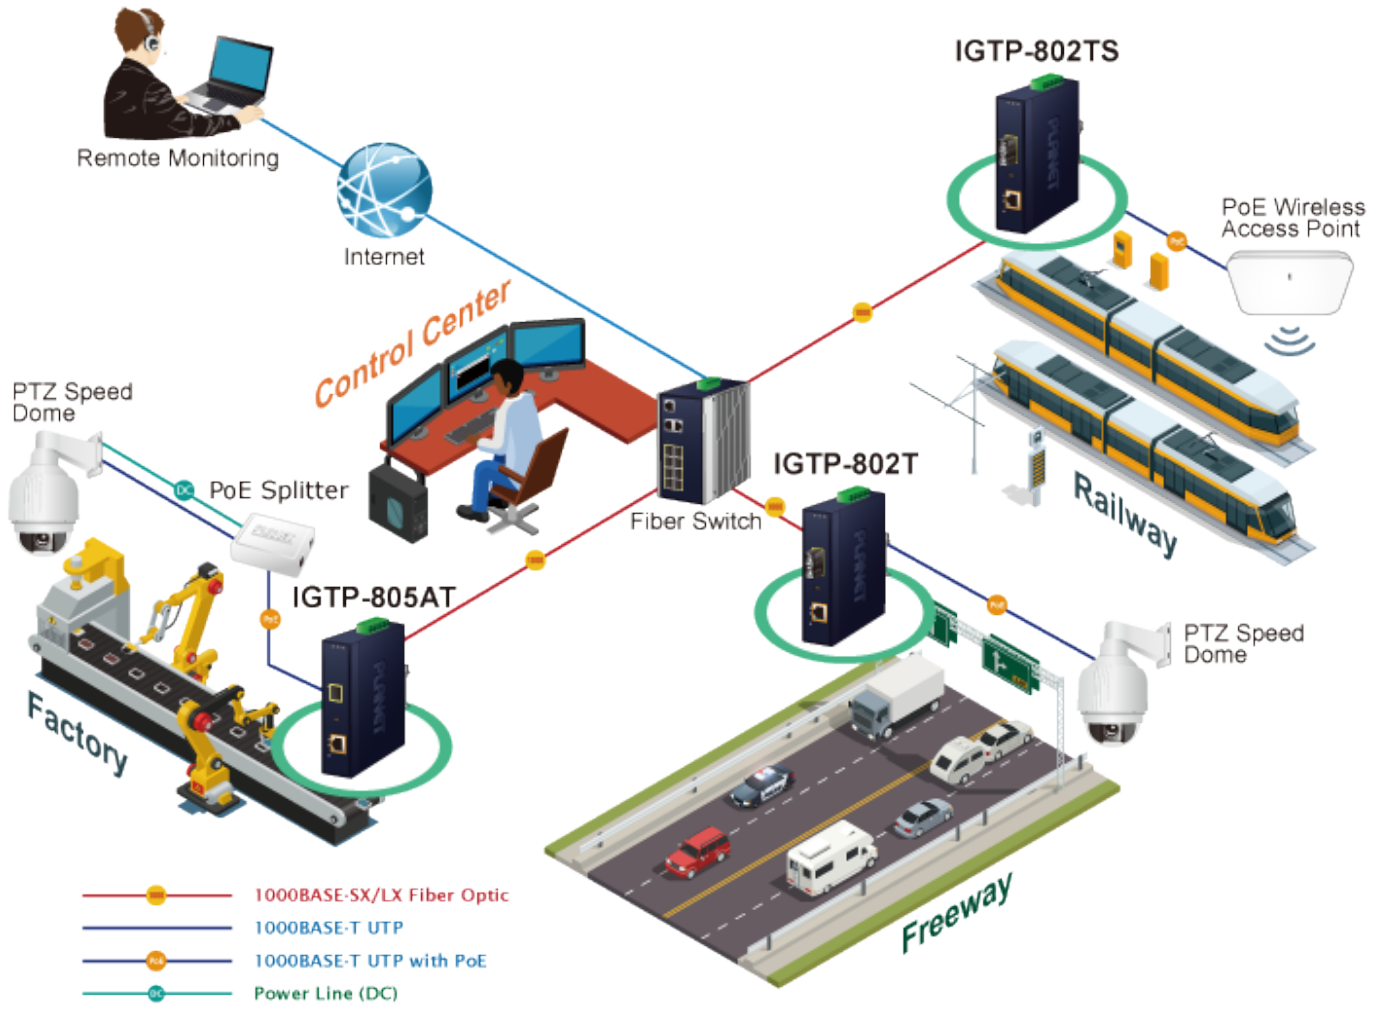

PLANET IGTP-802TS

Cena celkem:	4 730 Kč
	(bez DPH: 3 909 Kč)
Běžná cena:	5 203 Kč
Ušetříte:	473 Kč
Kód zboží:	NETPLA2409
Part No.:	IGTP-802TS
Záruka:	60 měs.
Stav:	Nové zboží

Popis

PLANET IGTP-802TS

Průmyslový konvertor kombinuje ethernetovou konverzi **1000Base-LX na 10/100/1000Base-T** s PoE+ injektorem 802.3at s výkonem **až 30 W** pro levné a efektivní rozšíření sítě. K dispozici je **jeden port SC (1000Base-X, singlemode, dosah až 20 km)** pro potřeby vaší sítě. Konvertor nabízí časově úsporné a cenově efektivní řešení pro uživatele a systémové integrátory, kteří rychle transformují svá sériová zařízení do sítě Ethernet bez nutnosti výměny stávajících sériových zařízení a softwarového systému.

Široký rozsah provozní teploty umožňuje umístit zařízení v téměř jakémkoliv obtížném prostředí. Kompaktní kovové pouzdro s krytím **IP30**, umožňuje montáž na lištu DIN, nebo na stěnu pro efektivní využití prostoru skříně. Napájení poskytuje integrovaný redundantní zdroj se širokým rozsahem napětí **DC 12-48 V / AC 24 V**, který je ideální pro provoz s vysokorychlostními aplikacemi vyžadujícími duální nebo záložní napájení.

ZÁKLADNÍ SPECIFIKACE

Fyzické vlastnosti:

Porty: 1x RJ-45 10/100/1000Base-T s PoE+ funkcí, 1x SC SM (1000Base-LX, 9/125 μ m)

Podpora přenosu: Frame 9KB

Provedení: DIN lišta, na zeď

Podpora OAM: ne

Napájení: 12-48 V DC, nebo 24 V AC, max. celkový příkon do 48 W (zdroj není součástí balení)

Ochrana: ESD do 6 kV

Provozní teplota: -40 až 75 °C

Rozměry: 135 x 87 x 32 mm

Hmotnost: 416 g

Lze instalovat do šasi: ne

Remote Link Normal

Remote Link Broken

- 1000BASE-SX/LX Fiber Optic
- 1000BASE-T UTP
- 1000BASE-T UTP with PoE