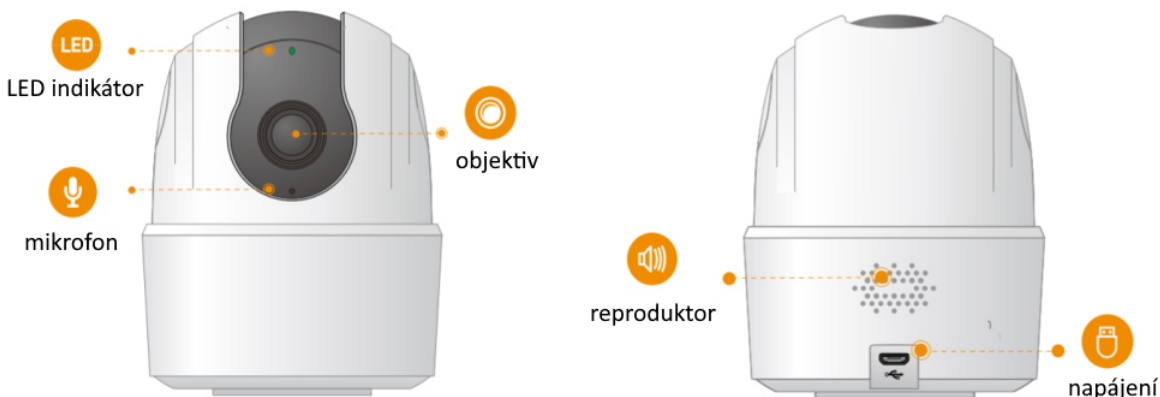

### Imou Ranger 2C

IP otočná kamera do domácnosti přináší živý monitoring v křišťálově čisté **Quad HD** kvalitě. Komprese **H.265** snižuje nároky na přenos dat a úložiště. Pro nahrávání zřetelného videa i v naprosté tmě disponuje kamera **nočním režimem s IR přisvícením** do vzdálenosti až 10 m. Praktická technologie **detekce pohybu osob** spolu s **vestavěnou sirénou** spolehlivě ochrání vaši domácnost a odradí nežádoucí návštěvy. O narušení prostoru se ihned dozvíte skrze **notifikaci**, kterou kamera zašle do vašeho mobilního telefonu prostřednictvím **aplikace Imou Life**. Ta mimo jiné umožňuje pohodlnou vzdálenou správu, ovládaní kamery, živý náhled či přehrávání záznamu. Kameru lze na dálku otáčet i naklánět. K dispozici je také **alarm pro neobvyklé zvuky**, který vám pošle notifikaci například při pláči dítěte. Díky zabudovanému **reproduktoru a mikrofonu** lze kameru využít pro obousměrnou komunikaci s blízkými či domácím mazlíčkem.