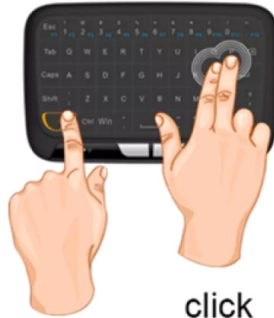

- Pro ovládání TV boxů, PC, přehrávačů atd. (zařízení akceptující USB myš a klávesnici)
- Plug and Play: jednoduché a bezproblémové zapojení/nastavení
- Dva režimy: klávesnice (vibrace jako zpětná vazba) a touchpad
- Plnohodnotný touchpad: klikání, pohyb, gesta
- Kompatibilní s operačními systémy Windows XP/Vista/7/8/10, Linux a Android
- Vyrobená z na dotyk příjemného a trvanlivého materiálu

mouse moving

click

right mouse button

zoom in/out

click

show desktop

task switch

click

Enter

click

Esc

move

left/right/up/down