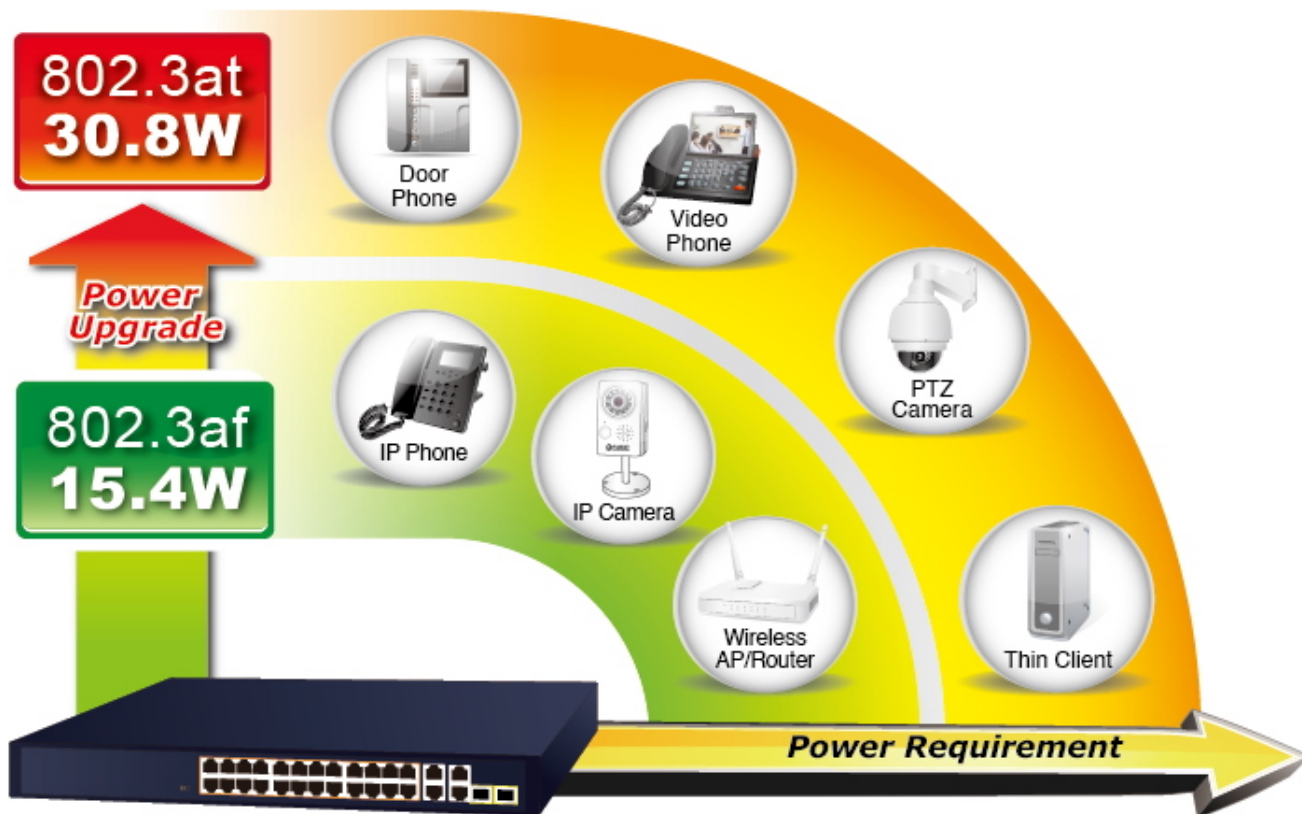

PLANET GSW-2824P

Cena celkem:	7 433 Kč
	(bez DPH: 6 143 Kč)
Běžná cena:	8 176 Kč
Ušetříte:	743 Kč
Kód zboží:	NETPLA2413
Part No.:	GSW-2824P
Záruka:	38 měs.
Stav:	Nové zboží

Popis

PLANET GSW-2824P

Gigabitový PoE+ přepínač, **24x 10/100/1000 Base-T RJ-45** s injektory **802.3af/at**, 2x 10/100/1000 Base-T RJ-45, **dva combo porty RJ-45/SFP** (1000 Base-T/Base-X), napájecí výkon až **250 W**.

LED indikace využití PoE portů, **DIP switch** pro přepnutí **Standard/VLAN/Extend** módu, mechanismy pro úsporu příkonu podle IEEE 802.3az.

Gigabitový přepínač s PoE+ (Power over Ethernet) porty pro centralizované napájení zařízení po ethernetu jako jsou IP kamery, Wi-Fi prvky nebo VOIP telefony a s možností napojení do infrastruktury pomocí dvou optických SFP portů. Zařízení je svým provedením vhodné jak pro instalaci do domácích nebo kancelářských prostorů, tak pro aplikace v lokálních rozvaděčích.

Výstupní výkon PoE portů je regulován v závislosti na příkonu napájených zařízení mechanismy EEE (Energy-Efficient Ethernet) podle IEEE 802.3az.

Switch disponuje manuálním přepínačem režimů:

- **Standard** - switch napájí zařízení na vzdálenost max. 100 m.
- **VLAN** - porty jsou logicky odděleny jeden od druhého, v tomto režimu lze předejít nechtěným multicast a broadcast bouřím.
- **Extend** - switch napájí zařízení až na 250 m se sníženou propustností 10 Mb/s na port (podpora napájení do 20 W)

Rozměry: 441,5 x 207,3 x 44 mm

Hmotnost: 3,022 kg

PoE funkce:

Celkový napájecí výkon: 250 W, IEEE 802.3af, IEEE 802.3at

Počet injektorů: 24x až 32 W

Typ napájení: End-span

Pokročilé funkce:

1. ochrana (obvodu) proti rušení mezi porty
 2. automatická detekce napájeného zařízení
 3. napájí zařízení až na 250 m (snížená propustnost)
-