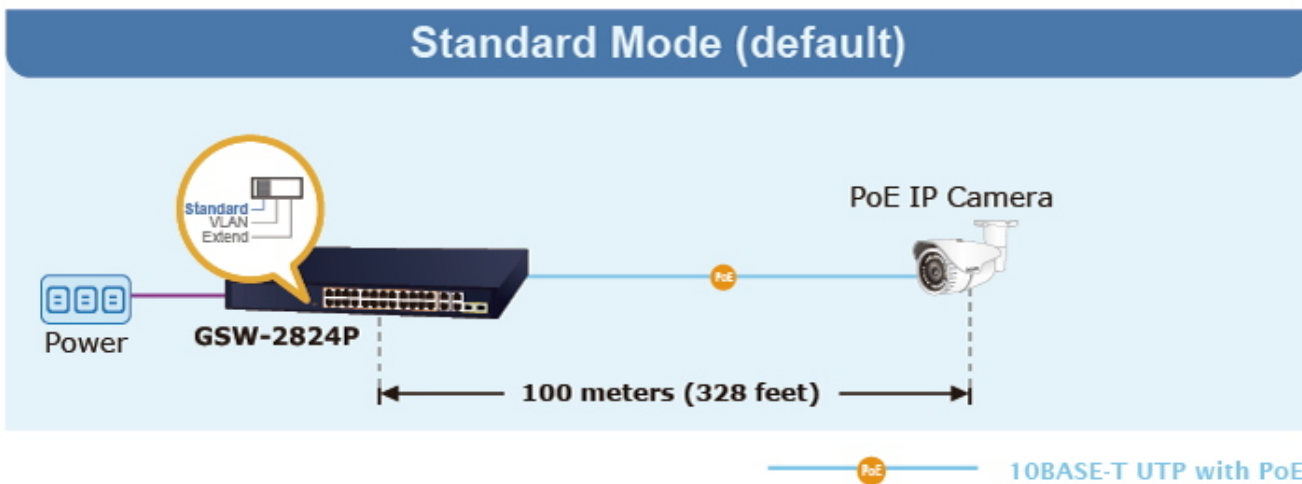

LED indikace využití PoE portů, **DIP switch** pro přepnutí **Standard/VLAN/Extend** módu, mechanismy pro úsporu příkonu podle IEEE 802.3az.

Gigabitový přepínač s PoE+ (Power over Ethernet) porty pro centralizované napájení zařízení po ethernetu jako jsou IP kamery, Wi-Fi prvky nebo VOIP telefony a s možností napojení do infrastruktury pomocí dvou optických SFP portů. Zařízení je svým provedením vhodné jak pro instalaci do domácích nebo kancelářských prostorů, tak pro aplikace v lokálních rozvaděčích.

Výstupní výkon PoE portů je regulován v závislosti na příkonu napájených zařízení mechanismy EEE (Energy-Efficient Ethernet) podle IEEE 802.3az.

Switch disponuje manuálním přepínačem režimů:

- **Standard** - switch napájí zařízení na vzdálenost max. 100 m.
- **VLAN** - porty jsou logicky odděleny jeden od druhého, v tomto režimu lze předejít nechtěným multicast a broadcast bouřím.
- **Extend** - switch napájí zařízení až na 250 m se sníženou propustností 10 Mb/s na port (podpora napájení do 20 W)

Rozměry: 441,5 x 207,3 x 44 mm

Hmotnost: 3,022 kg

PoE funkce:

Celkový napájecí výkon: 250 W, IEEE 802.3af, IEEE 802.3at

Počet injektorů: 24x až 32 W

Typ napájení: End-span

Pokročilé funkce:

1. ochrana (obvodu) proti rušení mezi porty
 2. automatická detekce napájeného zařízení
 3. napájí zařízení až na 250 m (snížená propustnost)
-

VLAN Isolation Mode

Extend Mode

PoE PD Alive Check

24 PoE IP Cameras

GSW-2824P

NVR

Gigabit Uplink

Monitoring Center