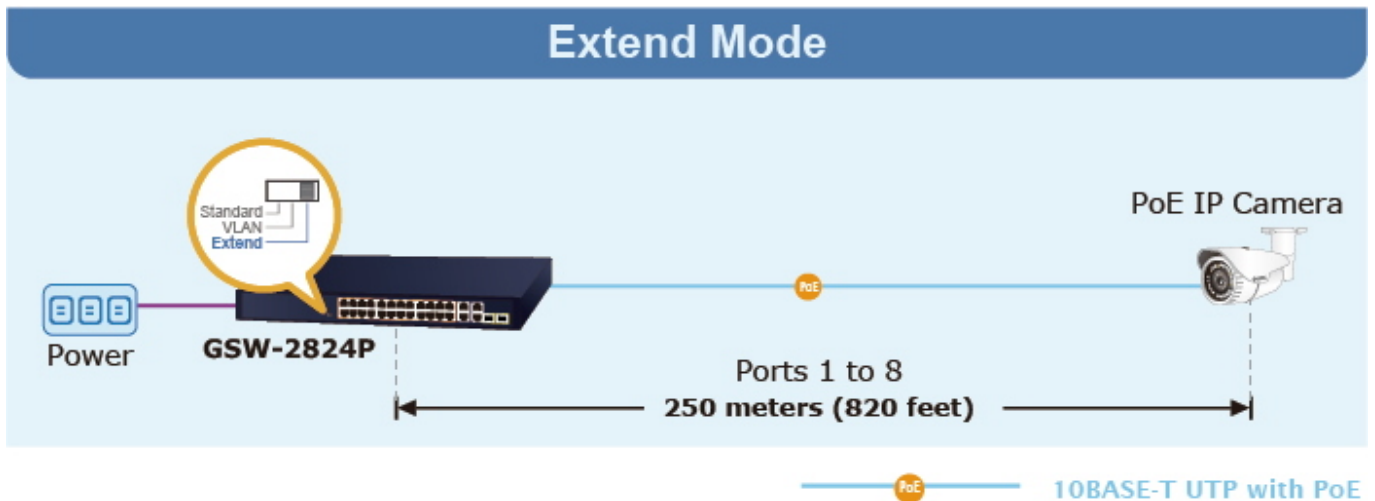

Výstupní výkon PoE portů je regulován v závislosti na příkonu napájených zařízení mechanismy EEE (Energy-Efficient Ethernet) podle IEEE 802.3az.

Switch disponuje manuálním přepínačem režimů:

- **Standard** - switch napájí zařízení na vzdálenost max. 100 m.
- **VLAN** - porty jsou logicky odděleny jeden od druhého, v tomto režimu lze předejít nechtěným multicast a broadcast bouřím.
- **Extend** - switch napájí zařízení až na 250 m se sníženou propustností 10 Mb/s na port (podpora napájení do 20 W)

ZÁKLADNÍ SPECIFIKACE

Fyzické vlastnosti:

Porty: 28x RJ-45 10/100/1000 Base-T, 2x SFP slot 1000 Base-X (sloty jsou sdílené s porty 27 a 28)

Paměť: 8k MAC adres

Propustnost: sběrnice 56 Gbps, provozně 41,66 Mpps (64B)

Rozměry: 441,5 x 207,3 x 44 mm

Hmotnost: 3,022 kg

PoE funkce:

Celkový napájecí výkon: 250 W, IEEE 802.3af, IEEE 802.3at

Počet injektorů: 24x až 32 W

Typ napájení: End-span

Pokročilé funkce:

1. ochrana (obvodu) proti rušení mezi porty
 2. automatická detekce napájeného zařízení
 3. napájí zařízení až na 250 m (snížená propustnost)
-

VLAN Isolation Mode

Extend Mode

PoE PD Alive Check

24 PoE IP Cameras

GSW-2824P

NVR

Gigabit Uplink

Monitoring Center