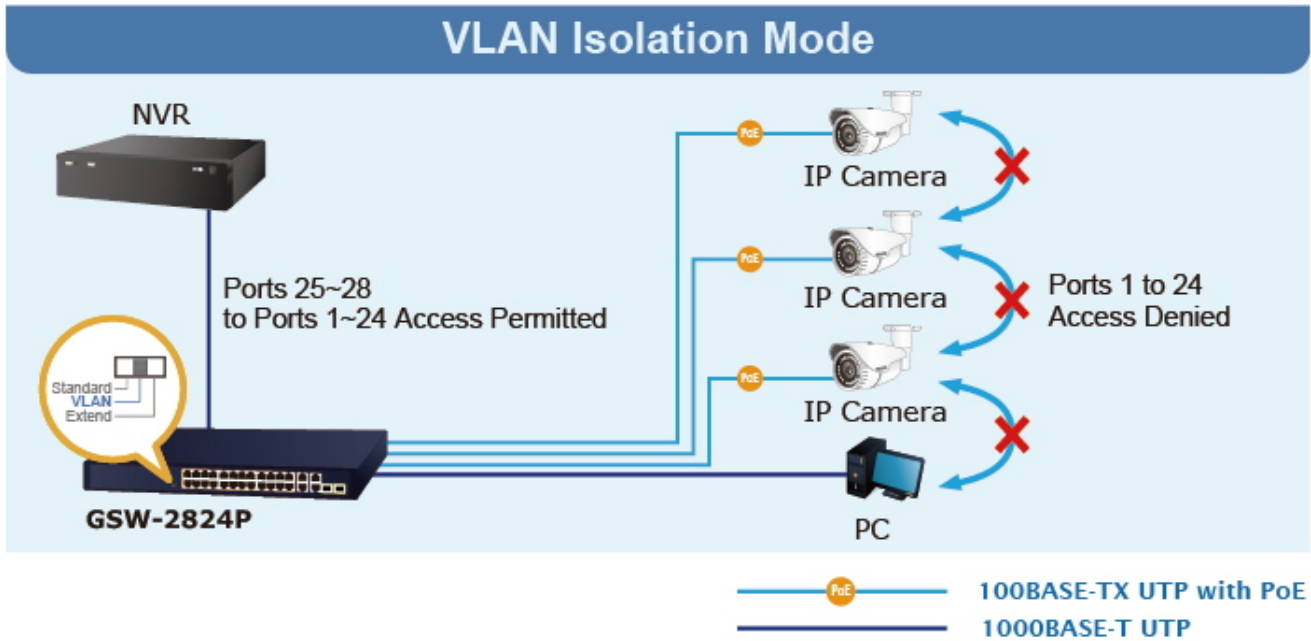

LED indikace využití PoE portů, **DIP switch** pro přepnutí **Standard/VLAN/Extend** módu, mechanismy pro úsporu příkonu podle IEEE 802.3az.

Gigabitový přepínač s PoE+ (Power over Ethernet) porty pro centralizované napájení zařízení po ethernetu jako jsou IP kamery, Wi-Fi prvky nebo VOIP telefony a s možností napojení do infrastruktury pomocí dvou optických SFP portů. Zařízení je svým provedením vhodné jak pro instalaci do domácích nebo kancelářských prostorů, tak pro aplikace v lokálních rozvaděčích.

Výstupní výkon PoE portů je regulován v závislosti na příkonu napájených zařízení mechanismy EEE (Energy-Efficient Ethernet) podle IEEE 802.3az.

Switch disponuje manuálním přepínačem režimů:

- **Standard** - switch napájí zařízení na vzdálenost max. 100 m.
- **VLAN** - porty jsou logicky odděleny jeden od druhého, v tomto režimu lze předejít nechtěným multicast a broadcast bouřím.
- **Extend** - switch napájí zařízení až na 250 m se sníženou propustností 10 Mb/s na port (podpora napájení do 20 W)

Rozměry: 441,5 x 207,3 x 44 mm

Hmotnost: 3,022 kg

PoE funkce:

Celkový napájecí výkon: 250 W, IEEE 802.3af, IEEE 802.3at

Počet injektorů: 24x až 32 W

Typ napájení: End-span

Pokročilé funkce:

1. ochrana (obvodu) proti rušení mezi porty
 2. automatická detekce napájeného zařízení
 3. napájí zařízení až na 250 m (snížená propustnost)
-

VLAN Isolation Mode

Extend Mode

PoE PD Alive Check

24 PoE IP Cameras

GSW-2824P

NVR

Gigabit Uplink

Monitoring Center