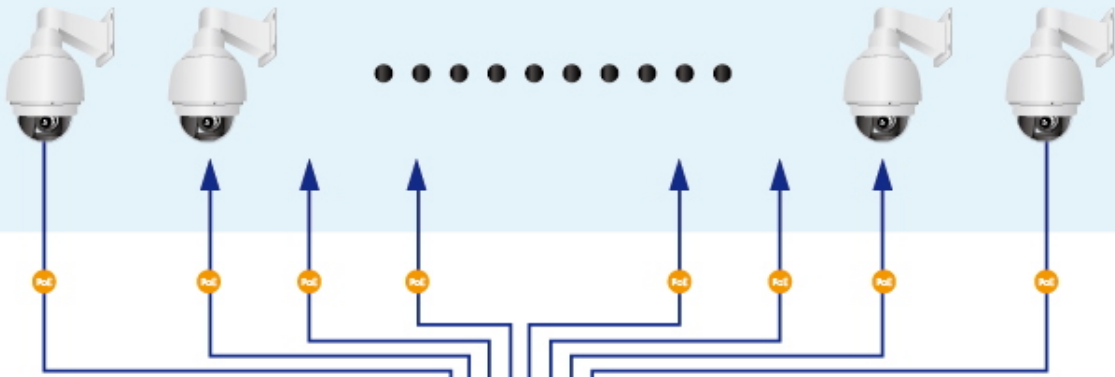

Výstupní výkon PoE portů je regulován v závislosti na příkonu napájených zařízení mechanismy EEE (Energy-Efficient Ethernet) podle IEEE 802.3az.

Switch disponuje manuálním přepínačem režimů:

- **Standard** - switch napájí zařízení na vzdálenost max. 100 m.
- **VLAN** - porty jsou logicky odděleny jeden od druhého, v tomto režimu lze předejít nechtěným multicast a broadcast bouřím.
- **Extend** - switch napájí zařízení až na 250 m se sníženou propustností 10 Mb/s na port (podpora napájení do 20 W)

VLAN Isolation Mode

Extend Mode

PoE PD Alive Check

24 PoE IP Cameras

GSW-2824P

NVR

Gigabit Uplink

Monitoring Center

- 1000BASE-T UTP
- PoE 1000BASE-T UTP with PoE
- 1000BASE-SX/LX Fiber Optic

-  1000BASE-T UTP
-  1000BASE-T UTP with PoE
-  Power Line (DC)