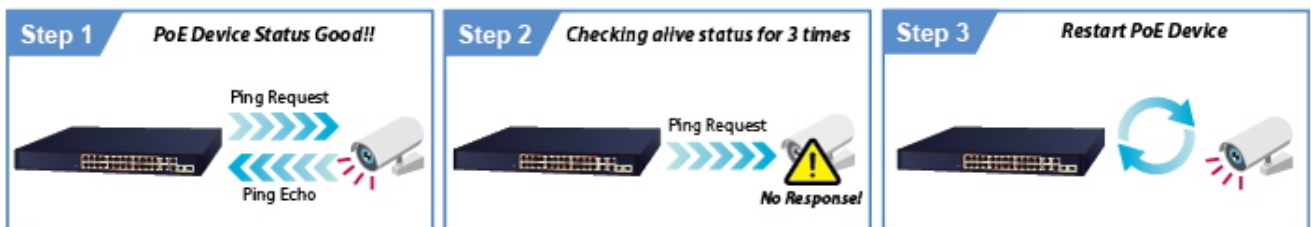

LED indikace využití PoE portů, **DIP switch** pro přepnutí **Standard/VLAN/Extend** módu, mechanismy pro úsporu příkonu podle IEEE 802.3az.

Gigabitový přepínač s PoE+ (Power over Ethernet) porty pro centralizované napájení zařízení po ethernetu jako jsou IP kamery, Wi-Fi prvky nebo VOIP telefony a s možností napojení do infrastruktury pomocí dvou optických SFP portů. Zařízení je svým provedením vhodné jak pro instalaci do domácích nebo kancelářských prostorů, tak pro aplikace v lokálních rozvaděčích.

Výstupní výkon PoE portů je regulován v závislosti na příkonu napájených zařízení mechanismy EEE (Energy-Efficient Ethernet) podle IEEE 802.3az.

Switch disponuje manuálním přepínačem režimů:

- **Standard** - switch napájí zařízení na vzdálenost max. 100 m.
- **VLAN** - porty jsou logicky odděleny jeden od druhého, v tomto režimu lze předejít nechtěným multicast a broadcast bouřím.
- **Extend** - switch napájí zařízení až na 250 m se sníženou propustností 10 Mb/s na port (podpora napájení do 20 W)

Rozměry: 441,5 x 207,3 x 44 mm

Hmotnost: 3,022 kg

PoE funkce:

Celkový napájecí výkon: 250 W, IEEE 802.3af, IEEE 802.3at

Počet injektorů: 24x až 32 W

Typ napájení: End-span

Pokročilé funkce:

1. ochrana (obvodu) proti rušení mezi porty
 2. automatická detekce napájeného zařízení
 3. napájí zařízení až na 250 m (snížená propustnost)
-

VLAN Isolation Mode

Extend Mode

PoE PD Alive Check

24 PoE IP Cameras

GSW-2824P

NVR

Gigabit Uplink

Monitoring Center