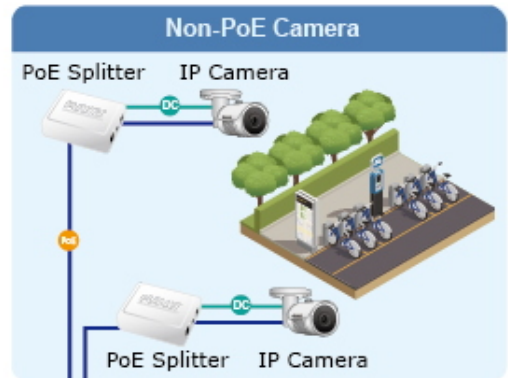

LED indikace využití PoE portů, **DIP switch** pro přepnutí **Standard/VLAN/Extend** módu, mechanismy pro úsporu příkonu podle IEEE 802.3az.

Gigabitový přepínač s PoE+ (Power over Ethernet) porty pro centralizované napájení zařízení po ethernetu jako jsou IP kamery, Wi-Fi prvky nebo VOIP telefony a s možností napojení do infrastruktury pomocí dvou optických SFP portů. Zařízení je svým provedením vhodné jak pro instalaci do domácích nebo kancelářských prostorů, tak pro aplikace v lokálních rozvaděčích.

Výstupní výkon PoE portů je regulován v závislosti na příkonu napájených zařízení mechanismy EEE (Energy-Efficient Ethernet) podle IEEE 802.3az.

Switch disponuje manuálním přepínačem režimů:

- **Standard** - switch napájí zařízení na vzdálenost max. 100 m.
- **VLAN** - porty jsou logicky odděleny jeden od druhého, v tomto režimu lze předejít nechtěným multicast a broadcast bouřím.
- **Extend** - switch napájí zařízení až na 250 m se sníženou propustností 10 Mb/s na port (podpora napájení do 20 W)

VLAN Isolation Mode

Extend Mode

PoE PD Alive Check

24 PoE IP Cameras

GSW-2824P

NVR

Gigabit Uplink

Monitoring Center

- 1000BASE-T UTP
- PoE 1000BASE-T UTP with PoE
- 1000BASE-SX/LX Fiber Optic

-  1000BASE-T UTP
-  1000BASE-T UTP with PoE
-  Power Line (DC)