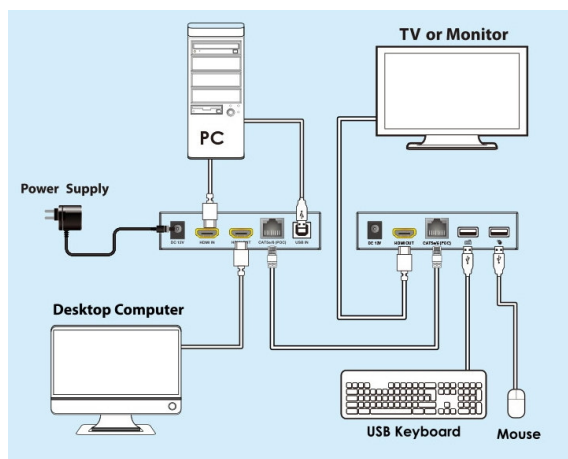

### PremiumCord HDMI KVM extender s USB

Zařízení umožňuje po jednom síťovém kabelu **bez zpoždění přenést HDMI Full HD 1080p signál a USB** až na vzdálenost 60 m.

- KVM extender (Keyboard, Video and Mouse) umožňuje přenést společně signál na větší vzdálenost a vzdáleně ovládat počítač nebo server.
- Podporuje Full HD 1080p přenos až na 60 m (při použití kvalitního UTP kabelu Cat6 s měděnými vodiči AWG23).
- Pro propojení doporučujeme kvalitní UTP kabel kategorie Cat5e/6/7 (nejlépe AWG23, nemusí být stíněný).
- Vysílač a přijímač je třeba propojit kvalitním Cat6/Cat5e kabelem. Obě jednotky mají propojovací konektor RJ-45.
- Vysílač má jeden vstupní HDMI konektor a jeden lokální HDMI výstup. Přijímač má jeden HDMI výstup pro vzdálený monitor.
- Extender přenáší také USB, vysílač má jeden USB pro zapojení do počítače. Přijímač má dva USB konektory pro zapojení například myši a klávesnice.
- Vysílač a přijímač jsou napájeny z příložených napájecích adaptérů. Tento extender umožňuje napájení jen z jedné strany jedním adaptérem, jak je uvedeno v manuálu.

USB MIC

Keyboard

PS3

Mouse

Webcams

PC

- Podporovaná rozlišení: 720 x 576 při 50 Hz, 720 x 480 při 60 Hz, 1280 x 720 při 60 Hz, 1920 x 1080 při 60 Hz, 640 x 480 při 60 Hz, 800 x 600 při 60 Hz, 1024 x 768 při 60 Hz, 1280 x 800 při 60 Hz, 1280 x 1024 při 60 Hz, 1440 x 900 při 60 Hz
- Přenosový datový tok: 10,2 Gbps
- Kompatibilní s HDMI 1.3
- Podporuje HDCP 1.4
- Maximální dosah: 60 m při použití Cat6 kabelu AWG23
- Maximální dosah: 50 m při použití Cat5 kabelu AWG24
- Vstupní HDMI kabel max. 8 m při použití HDMI kabelu s vodiči AWG24
- Výstupní HDMI kabel max. 8 m při použití HDMI kabelu s vodiči AWG24

**Balení:** 1x vysílač, 1x přijímač, manuál, 1x napájecí adaptér DC 5 V (2 A)