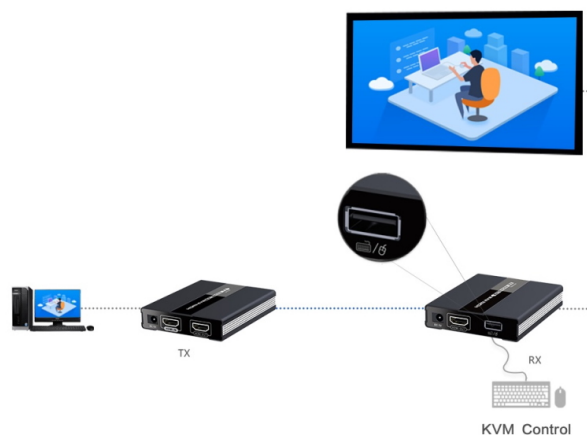

### PremiumCord HDMI KVM extender s USB

Zařízení umožňuje po jednom síťovém kabelu **bez zpoždění přenést HDMI Full HD 1080p signál a USB** až na vzdálenost 60 m.

- KVM extender (Keyboard, Video and Mouse) umožňuje přenést společně signál na větší vzdálenost a vzdáleně ovládat počítač nebo server.
- Podporuje Full HD 1080p přenos až na 60 m (při použití kvalitního UTP kabelu Cat6 s měděnými vodiči AWG23).
- Pro propojení doporučujeme kvalitní UTP kabel kategorie Cat5e/6/7 (nejlépe AWG23, nemusí být stíněný).
- Vysílač a přijímač je třeba propojit kvalitním Cat6/Cat5e kabelem. Obě jednotky mají propojovací konektor RJ-45.
- Vysílač má jeden vstupní HDMI konektor a jeden lokální HDMI výstup. Přijímač má jeden HDMI výstup pro vzdálený monitor.
- Extender přenáší také USB, vysílač má jeden USB pro zapojení do počítače. Přijímač má dva USB konektory pro zapojení například myši a klávesnice.
- Vysílač a přijímač jsou napájeny z příložených napájecích adaptérů. Tento extender umožňuje napájení jen z jedné strany jedním adaptérem, jak je uvedeno v manuálu.

USB MIC

Keyboard

PS3

Mouse

Webcams

PC

- Podporovaná rozlišení: 720 x 576 při 50 Hz, 720 x 480 při 60 Hz, 1280 x 720 při 60 Hz, 1920 x 1080 při 60 Hz, 640 x 480 při 60 Hz, 800 x 600 při 60 Hz, 1024 x 768 při 60 Hz, 1280 x 800 při 60 Hz, 1280 x 1024 při 60 Hz, 1440 x 900 při 60 Hz
- Přenosový datový tok: 10,2 Gbps
- Kompatibilní s HDMI 1.3
- Podporuje HDCP 1.4
- Maximální dosah: 60 m při použití Cat6 kabelu AWG23
- Maximální dosah: 50 m při použití Cat5 kabelu AWG24
- Vstupní HDMI kabel max. 8 m při použití HDMI kabelu s vodiči AWG24
- Výstupní HDMI kabel max. 8 m při použití HDMI kabelu s vodiči AWG24

**Balení:** 1x vysílač, 1x přijímač, manuál, 1x napájecí adaptér DC 5 V (2 A)