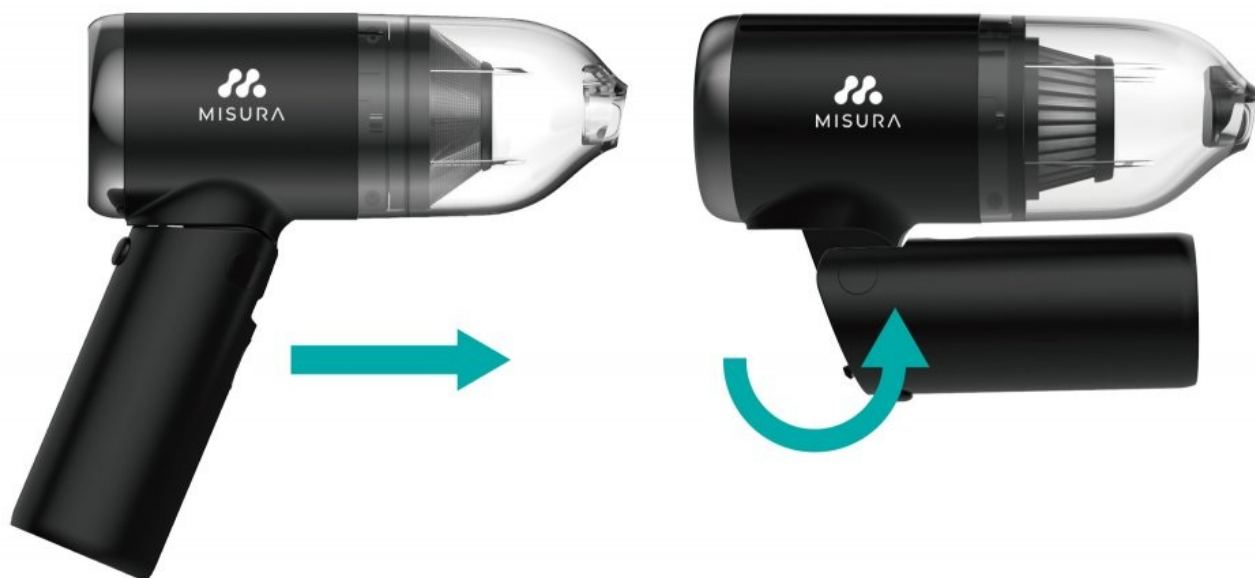

Rentario s.r.o. (elenet.cz)

obchod@elenet.cz
(+420) 722 525 016

22.07.24 13:20:51

MISURA MA01 ČERNÝ

Cena celkem:	1 523 Kč
	(bez DPH: 1 259 Kč)
Běžná cena:	1 676 Kč
Ušetříte:	152 Kč
Kód zboží:	ELDMIS1000
Part No.:	P22B031B
Záruka:	24 měs.
Stav:	Nové zboží

Popis

MISURA MA01

Ruční aku vysavač MISURA MA01 kompaktních rozměrů, který je vhodný pro vysávání auta, případně nenáročné vysávání v domácnosti. Díky zabudované baterii je vysavač schopen **provozu až 25 minut** bez napájení. **Malé rozměry a nízká váha** vám usnadní manipulaci a mnohem lépe se s ním dostanete do nedostupných prostor také v bytě nebo kanceláři.

Samozřejmostí je různé **příslušenství**, se kterým se dostanete například mezi sedadla v autě, vysajete citlivé povrchy typu kožené povrchy, potahy apod. Prach a nečistoty pojme **nádoba**, kterou lze jednoduše vyjmout a vyčistit. **Konstrukce vysavače MISURA MA01** disponuje **sklopnou rukojetí**, takže se ještě zmenší a snadno se vměstná do různých přihrádek a úložných prostor v autě.

Součástí balení je kartáčová tryska a zúžená hubice.

ZÁKLADNÍ SPECIFIKACE

Max. výkon: 70 W

Sací výkon: 5000 Pa

Kapacita odpadního koše: 0,1 l

Kapacita baterie: 2x 2000 mAh

Výdrž: až 25 minut

Rozměry: 155 x 148 x 57 mm