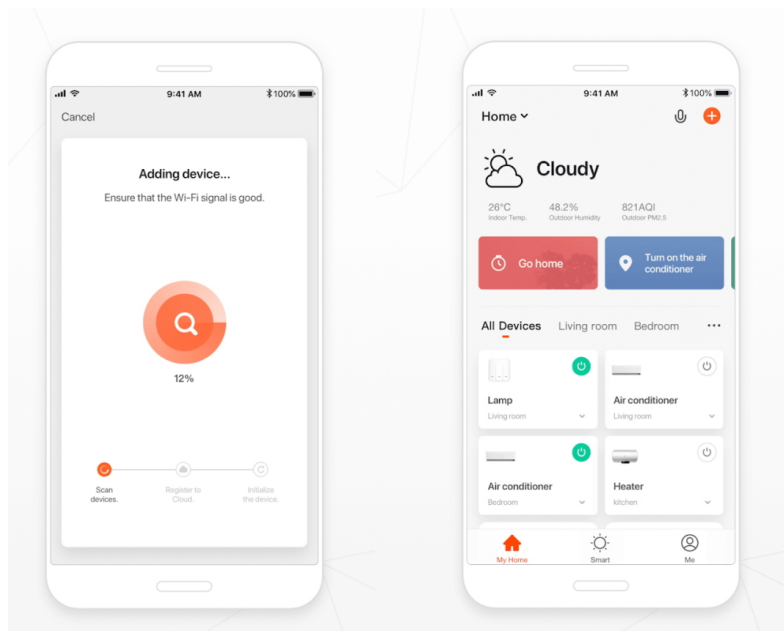

### Popis

#### IMMAX NEO LITE PERFECTO 24 W

LED stropní svítidlo pro chytrou domácnost. Černé kovové provedení s několika bočními průsvity mírně rozptýlí světlo také do stran. Vyspělá technologie bezdrátové komunikace pomocí Wi-Fi na protokolu **Tuya** umožní integraci svítidla do aplikace **IMMAX NEO PRO**. I na dálku tak můžete vytvořit ideální osvětlení, změnit barvu světla od teplé bílé po studenou či nastavit vlastní světelný režim. Systém IMMAX NEO LITE je plně kompatibilní se Samsung SmartThings a **podporuje hlasové asistenty** Amazon Alexa, Google Assistant a Apple Siri. Svítidlo lze také ovládat dálkovým IR ovladačem, který je součástí balení.