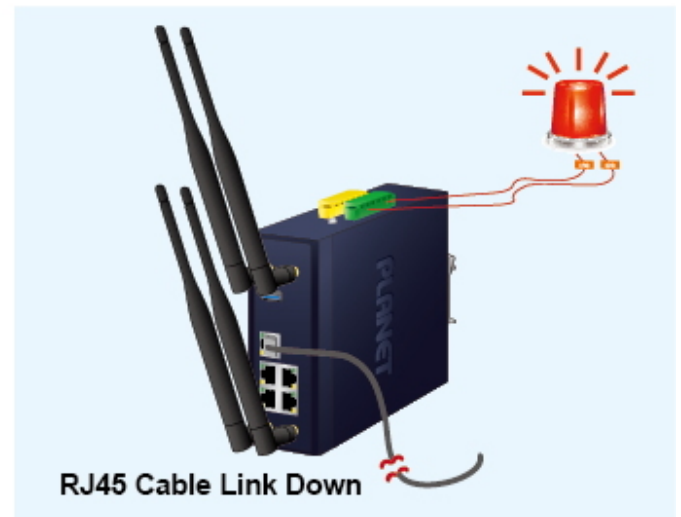

Průmyslové prvky Planet se snadno instalují na standardní DIN lištu nebo přímo na zeď a umožňují nasazení dobře známé Ethernetové technologie i v průmyslovém prostředí. Stejně tak jsou vhodné pro instalace do venkovně umístěných skříní s kolísáním pracovních teplot (typicky bezdrátové a MAN ISP aplikace).

Setup Wizard for Multiple Modes

Home Dashboard for Wi-Fi Status

Wi-Fi Statistics

Non-stop 802.11ax Wireless Service Dual Power Input with Auto Failover

Fault Alarm Feature

DC
Power Failure

or

RJ45
Connection Link Down

Digital Input

Digital Output

Seamless Roaming

[Ostatní download](#)