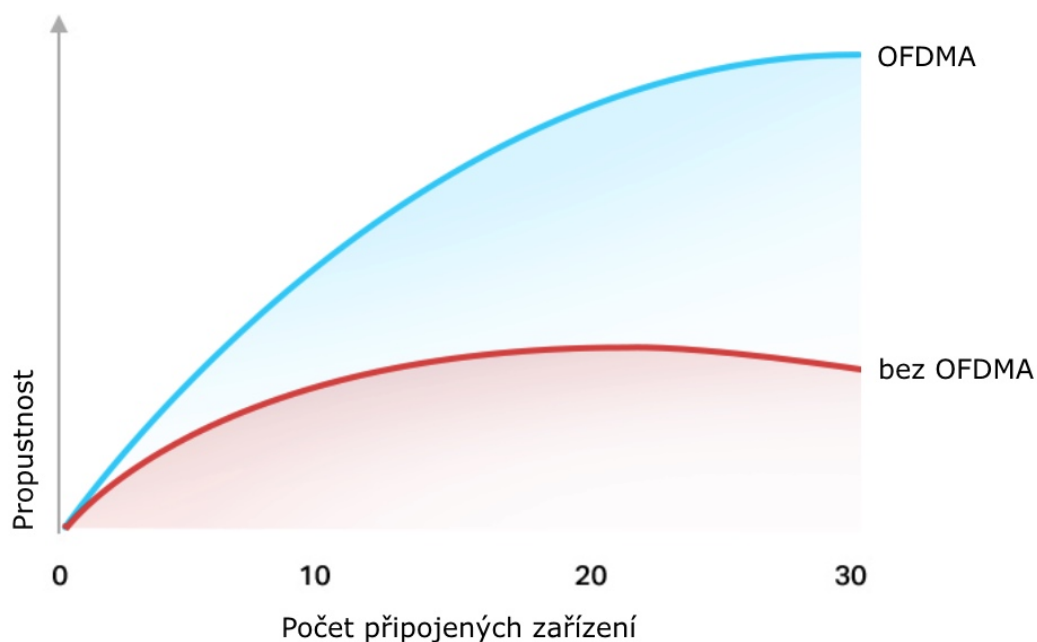

ZÁKLADNÍ SPECIFIKACE

Standard: 802.11a/b/g/n/ac/ax

Rychlost datového přenosu: 2402 Mbps - 5 GHz, 574 Mbps - 2,4 GHz

Anténa: 4x externí všesměrová anténa

Porty: 4x RJ-45 LAN, 1x RJ-45 WAN

Frekvenční pásmo: 2,4 GHz, 5 GHz

Zabezpečení: WPA, WPA2, WPA3, WPA/WPA2-Enterprise

Podpora PoE: ne

Rozměry: 260,2 x 135 x 41,6 mm