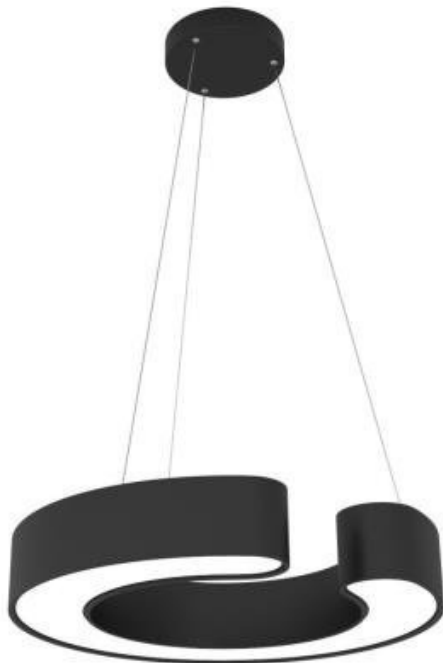

IMMAX NEO CÉČKO 43W ČERNÉ

Cena celkem:	5 899 Kč (bez DPH: 4 875 Kč)
Běžná cena:	6 489 Kč
Ušetříte:	590 Kč
Kód zboží:	OSVIMM1217
Part No.:	07134L
Záruka:	36 měs.
Stav:	Nové zboží

Popis**IMMAX NEO CÉČKO 43 W**

Designové LED **závěsné** stropní svítidlo pro chytrou domácnost. Tvar připomínající písmeno C a robustnější provedení zaujme na první pohled a zároveň skvěle zapadne do každého moderního interiéru. Svítidlo lze propojit s chytrou bránou **IMMAX NEO PRO** a ovládat celou síť domácích světelných zdrojů skrze dálkový ovladač či aplikaci v mobilním telefonu. I na dálku tak můžete vytvořit ideální osvětlení, změnit barvu světla od teplé bílé po studenou či nastavit vlastní světelný režim. Svítidlo využívá platformu TUYA a pracuje na technologii Zigbee 3.0. Navíc je plně kompatibilní se systémy Philips HUE, Tahoma, Lidl, Ikea a **podporuje hlasové asistenty** Amazon Alexa, Google Assistant a Apple Siri. Dálkový ovladač **Zigbee 3.0** je součástí balení.

ZÁKLADNÍ SPECIFIKACE

Příkon: 43 W

Světelný tok: 3150 lm

Barevná teplota: 2700 - 6500 K

Index podání barev: >86

Stmívání: ano

Minimální životnost: 50000 hodin

Materiál: kov + plast

Vstupní napětí: AC 100 - 240 V

Rozměry: 600 x 600 x 100 mm

Délka závěsu: 1200 mm

Barva: černá

Energetická třída (EEI): F

TuyaSmart:

[Aplikace pro Android](#)

[Aplikace pro iOS](#)
