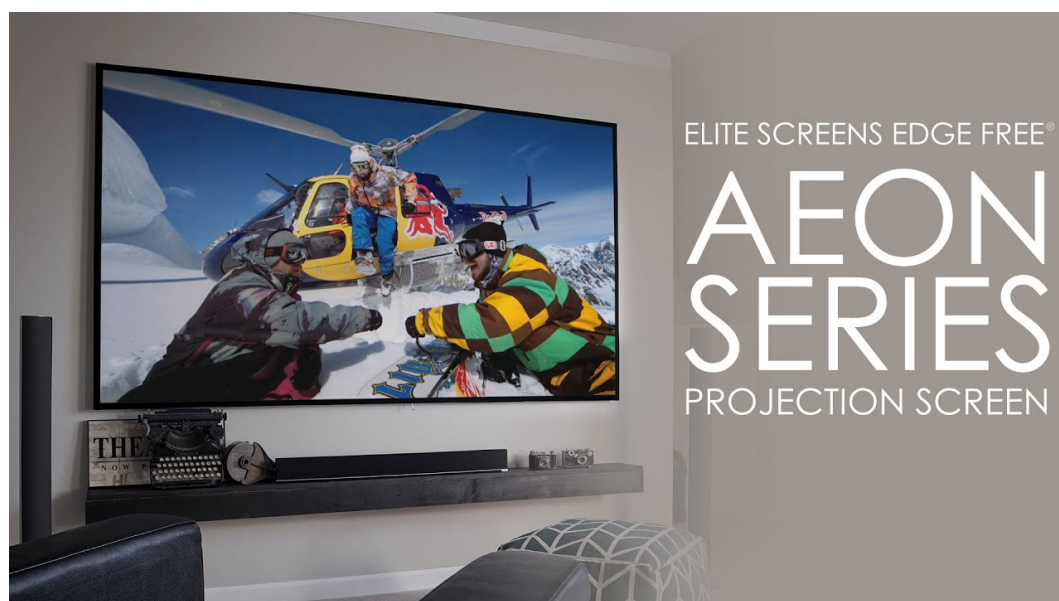

### Elite Screens AR92WH2

Projekční plátno v pevném rámu s úhlopříčkou 92" a poměrem stran 16:9. Ideální pro domácí použití v kombinaci s projektorem. Materiál **CineWhite** má široký rozptyl světla, černobílý kontrast a přirozené barevné ztvárnění. Doporučuje se pro místnosti s kontrolovaným osvětlením. Plátno podporuje aktivní 3D a 4K Ultra HD Ready, kromě toho nabízí šířku zorného úhlu až **180°**. Plátno je nataženo přes rám, působí tedy bezrámovým dojmem.