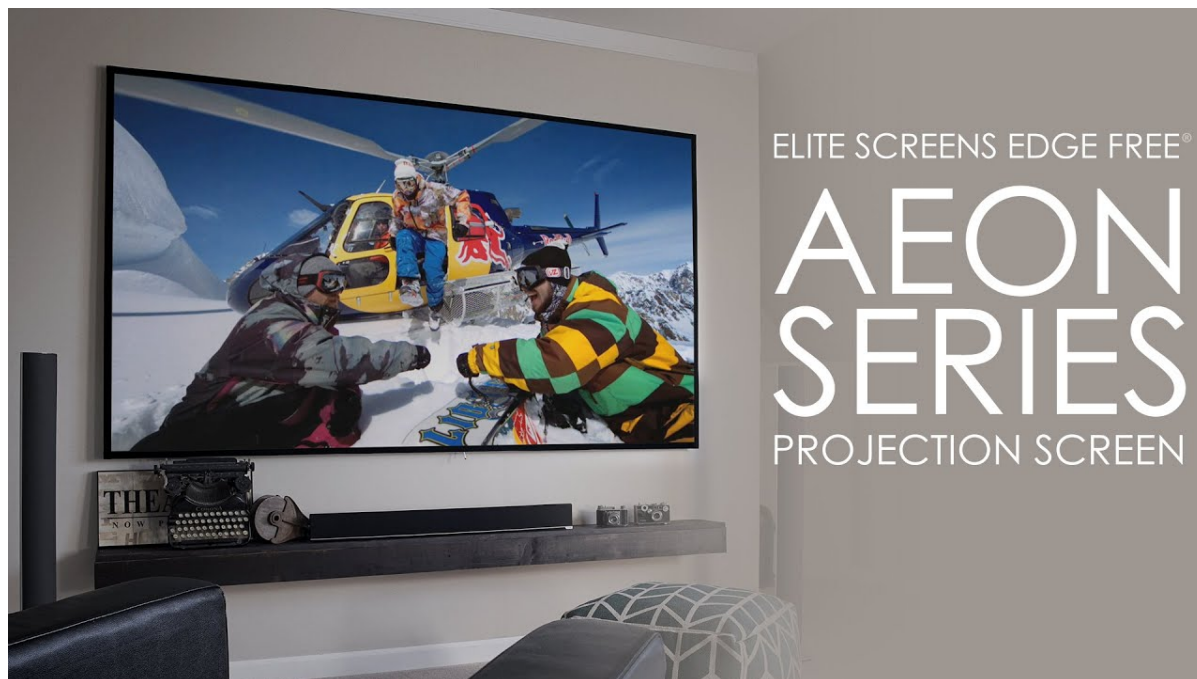

Popis

Elite Screens AR92DHD3

Projekční plátno v pevném rámu s úhlopříčkou **92"** a poměrem stran **16:9**. Ideální pro domácí použití v kombinaci s projektorem. Materiál **CineGrey 3D** pro prostředí s minimální kontrolou osvětlení místnosti. Plátno podporuje **HDR, aktivní 3D a 4K Ultra HD Ready** a nabízí šířku zorného úhlu **90°**. Plátno je nataženo přes podkladový rám, **působí tedy bezrámovým dojmem** (možnost instalace ultratenké lišty).

- Série Aeon Edge Free - bezrámové/bezokrajové projekční plátno s pevným rámem
- CineGrey 3D - pro prostředí s minimální kontrolou osvětlení místnosti
- Úhlově reflexní materiál s technologií potlačující okolní světlo
- Certifikát ISF pro přesnost barev
- Aktivní 3D, 4K Ultra HD a HDR
- Lehká hliníková konstrukce s děleným rámem
- Snadná montáž a instalace
- Edge Free (bezokrajové) + možnost instalace ultratenké lišty
- Posuvné držáky pro montáž na stěnu zajišťují správné vycentrování rámu