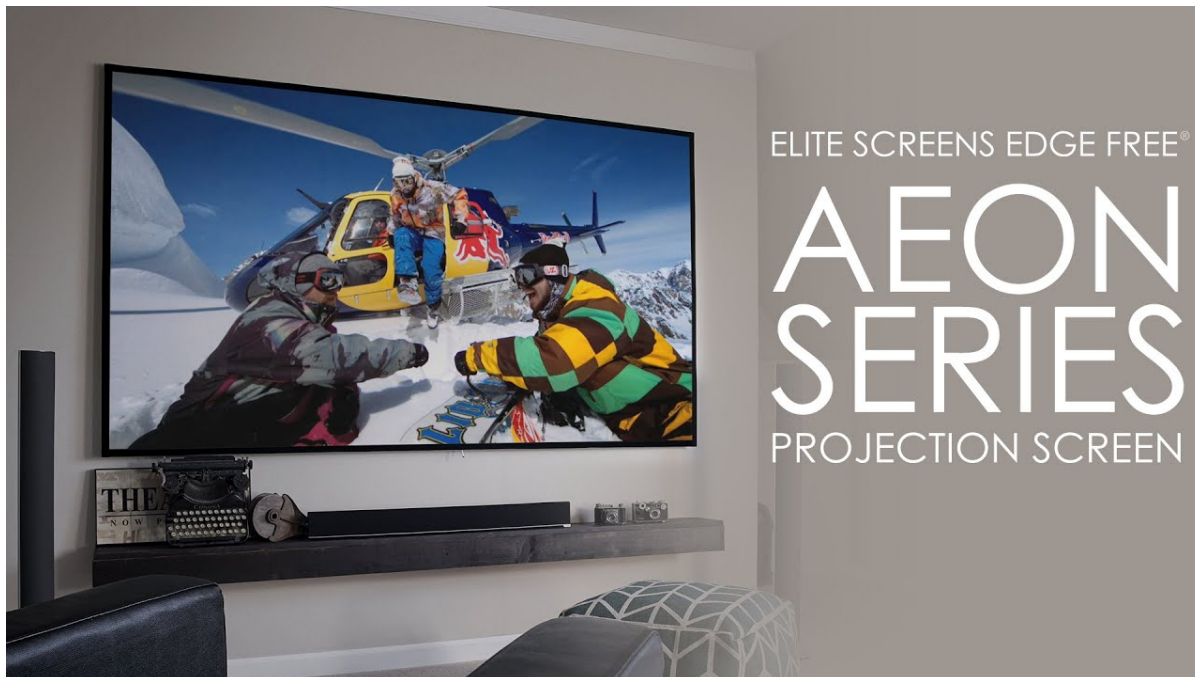

Popis

Elite Screens AR100H2-AUHD

Projekční plátno v pevném rámu s úhlopříčkou **100"** a poměrem stran **16:9**. Ideální pro domácí použití v kombinaci s projektorem. Materiál **AcousticPro UHD** neobsahuje moaré z vizuálních artefaktů. Doporučeno pro místnosti s řízeným osvětlením. Plátno podporuje **HDR, aktivní 3D a 4K Ultra HD** a nabízí šířku zorného úhlu **180°**. Plátno je nataženo přes podkladový rám, **působí tedy bezrámovým dojmem** (možnost instalace ultratenké lišty).

- Série Aeon Edge Free - bezrámové/bezokrajové projekční plátno s pevným rámem
- AcousticPro UHD - pro místnosti s řízeným osvětlením
- Aktivní 3D, 4K Ultra HD a HDR
- Lehká hliníková konstrukce s děleným rámem
- Snadná montáž a instalace
- Edge Free (bezokrajové) + možnost instalace ultratenké lišty
- Posuvné držáky pro montáž na stěnu zajišťují správné vycentrování rámu