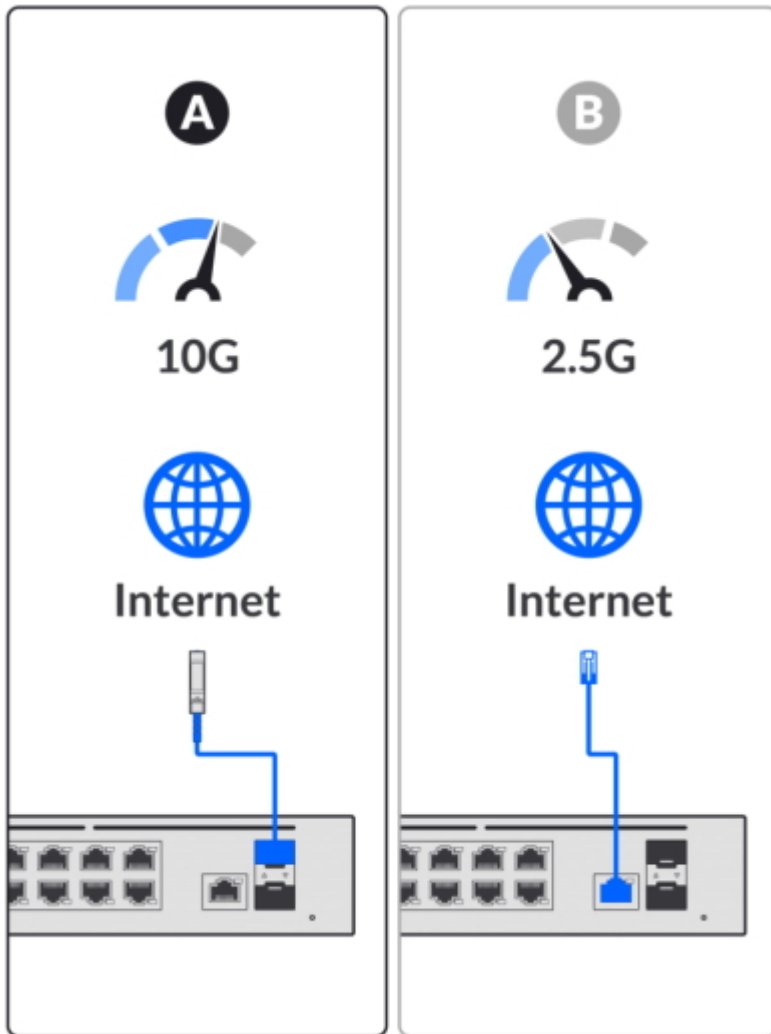

ZÁKLADNÍ SPECIFIKACE

Porty: 8x GbE RJ-45 LAN, 1x 2,5GbE RJ-45 WAN, 1x 10G SFP+ WAN, 1x 10G SFP+ LAN

Propustnost: 3,5 Gbps

Procesor: ARM Cortex-A57 (4jádrový, 1,7 GHz)

Velikost paměti: 4 GB DDR4 RAM + 16 GB eMMC + 128 GB SSD

Podpora PoE: ano, 2x PoE+ IEEE 802.3at, 6x PoE IEEE 802.3af

Rozměry: 442,4 x 285,6 x 43,7 mm

Hmotnost: 4,95 kg

Manuál (montážní návod):

<https://dl.ui.com/qig/udm-se>

Datasheet:

<https://dl.ui.com/ds/udm_se_ds.pdf>