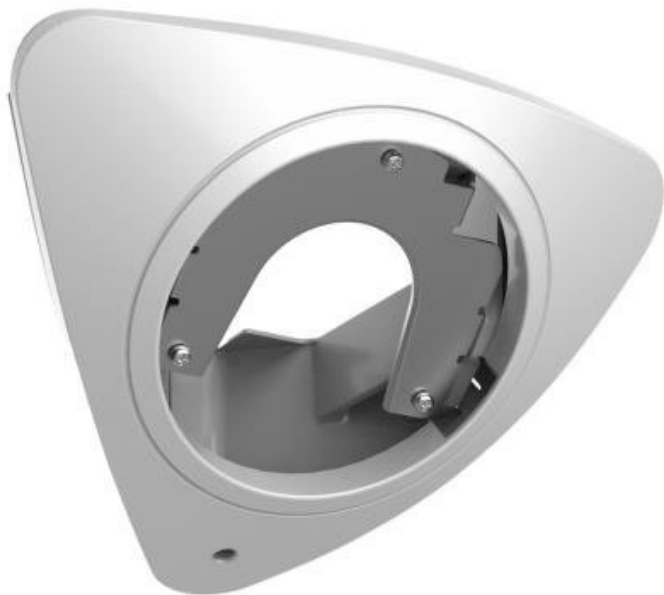

HIKVISION DS-1274ZJ-DM28

Cena celkem:	463 Kč (bez DPH: 383 Kč)
Běžná cena:	510 Kč
Ušetříte:	46 Kč
Kód zboží:	IPKHIK0324
Part No.:	DS-1274ZJ-DM28
Záruka:	36 měs.
Stav:	Nové zboží

Popis

Hikvision DS-1274ZJ-DM28

Rohová instalační krabice s nastavitelným sklonem pro dome kamery Hikvision. Krabice je vhodná pro vnitřní použití. Držák by měl být instalován na rovnou stěnu. Stěna musí unést více než 3krát větší hmotnost, než je celková hmotnost kamery a držáku.

ZÁKLADNÍ SPECIFIKACE

Materiál: hliník, plast

Nosnost: max. 3 kg

Rozměry: 235,6 x 200,6 x 96,1 mm

Hmotnost: 570 g

Barva: bílá