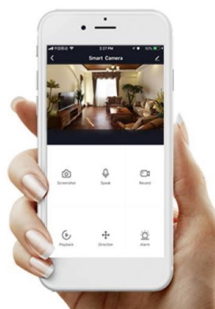

IMMAX NEO LITE SMART venkovní vypínač

Venkovní vypínač pro chytrý dům umožňuje **vzdáleně ovládat světelná a jiná el. zařízení** a mít tak domácnost pod kontrolou. K nastavení je nutná aplikace IMMAX NEO PRO, která je kompatibilní s iOS, Android, TUYA a hlasovými asistenty Amazon Alexa, Apple Siri zkratky a Google Assistant. Vypínač je odolný vůči vodě i ostatním přírodním podmínkám dle certifikace **IP68**.