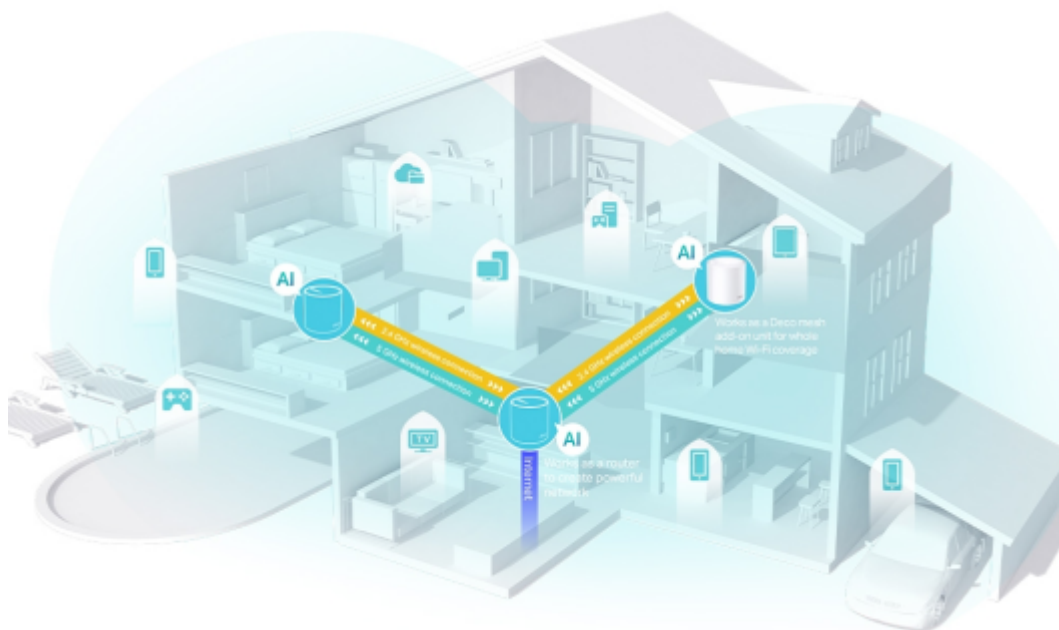

Deco X50 využívá systém více jednotek k dosažení bezproblémového celoplošného Wi-Fi pokrytí - eliminuje slabé oblasti signálu jednou provždy! Pro pokrytí menších oblastí může jednotka fungovat i samostatně. Díky pokročilé technologii **Deco Mesh** spolupracují jednotky na vytvoření jednotné sítě s jediným názvem sítě.

System jednotek Deco X50 poskytuje rychlé a stabilní spojení rychlostí **až 3000 Mb/s** s podporou standardu **802.11ax (Wi-Fi 6)** a je tak ideální pro pokrytí celé domácnosti bezdrátovým signálem. Mezi další výhody patří také **kompatibilita s hlasovým ovládáním Amazon Alexa**.

Pokrytí celé domácnosti: zabiják mrtvých zón Wi-Fi

S čistším a silnějším signálem vylepšeným funkcí BSS Color a technologií Beamforming jednotka Deco X50 rozšiřuje Wi-Fi pokrytí v celé domácnosti a zvyšuje jeho výkon. Bezdrátová připojení a volitelné páteřní připojení ethernet pracují společně na propojení jednotek Deco, díky čemuž bude vaše síť rychlejší a zajistí nepřerušované připojení všech zařízení. Chcete větší pokrytí? Prostě přidejte další jednotku Deco.

Ultra vysoké přenosové rychlosti Mesh Wi-Fi 6

Díky vybavení technologií Wi-Fi 6 je Deco Wi-Fi Mesh systém pokrývající celou domácnost navržen k tomu, aby poskytoval výrazné zlepšení v pokrytí, rychlosti a celkové kapacitě. Pořídte si nejnovější Wi-Fi Mesh systém a získejte výhody sítě budoucnosti, která poskytuje vyšší přenosovou rychlost a připojí více zařízení.