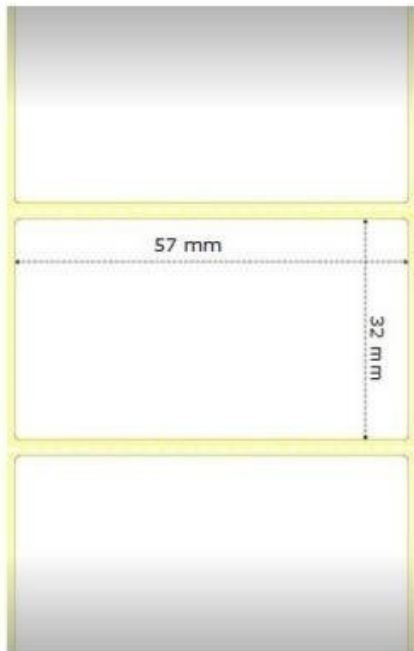

ZEBRA Z-SELECT 2000D 57×32MM

Cena celkem:

330 Kč

(bez DPH: 273 Kč)

Běžná cena:

363 Kč

Ušetříte:

33 Kč

Kód zboží:

SPMZBR1185

Part No.:

800262-125

Stav:

Nové zboží

Popis

ZEBRA Z-Select 2000D 57 × 32 mm

Originální role samolepících štítků o velikosti 57 × 32 mm pro tiskárny ZEBRA. Role obsahuje 2100 štítků.

Uvedená cena je za 1 kus. Odběr je možný pouze po baleních (12 ks, 24 ks, 36 ks atd.).

Vlastnosti:

Typ: role

Barva: bílá

Rozměry štítků: 57 × 32 mm

Počet kusů: 2100

Pro tiskárny: ZEBRA GC420d, GC420t, GK420d, GK420t, GT800, GX420d, GX420t, GX430t, ZD220, ZD230, ZD410, ZD420d, ZD420t, ZD421d, ZD421t, ZD500, ZD620d, ZD620t, ZD621d, ZD621t