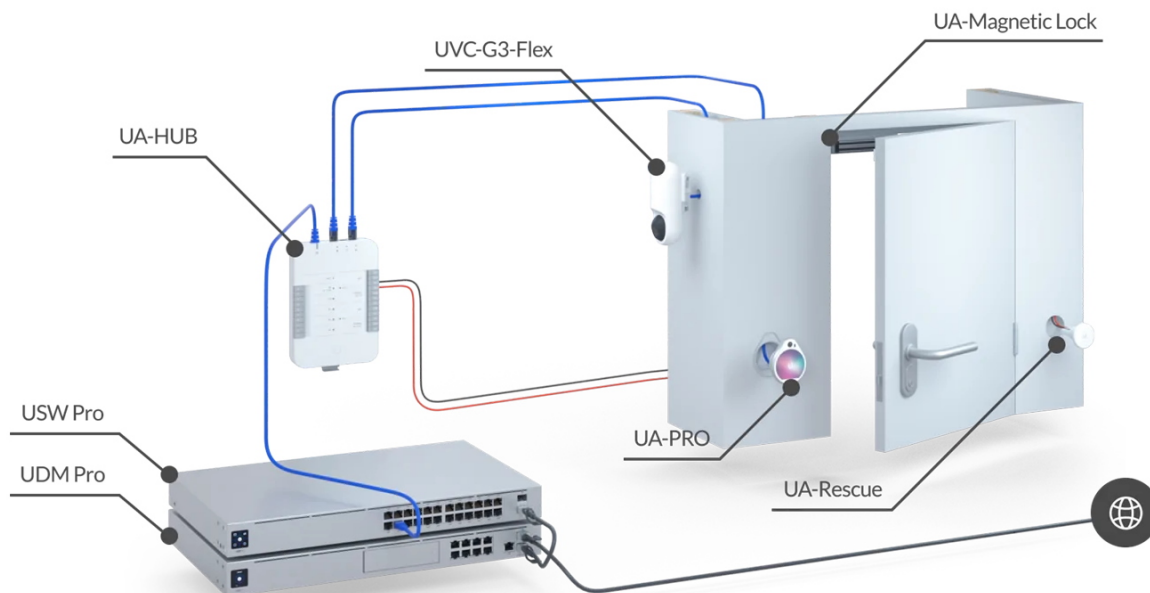

UBIQUITI UNIFI ACCESS RESCUE KEYSWITCH

Cena celkem:	2 064 Kč (bez DPH: 1 706 Kč)
Běžná cena:	2 271 Kč
Ušetříte:	206 Kč
Kód zboží:	PRSUBT0006
Part No.:	UA-Rescue
Záruka:	26 měs.
Stav:	Nové zboží

Popis

Ubiquiti UniFi Access Rescue KeySwitch

Nouzový/záchranný spínač KeySwitch zajišťující redundanci (zálohování) **k otevírání dveří v případě poruchy systému.**

UniFi Access Rescue KeySwitch je jednopólový dvoupolohový manuální spínač určený pro systém UniFi Access. V případě poruchy systému umožňuje UA-Rescue KeySwitch uživateli **ručně odemknout jakékoli dveře ovládané rozbočovačem UniFi Access.** Přepínač UniFi Access Rescue KeySwitch je **kompatibilní se systémy zámků Fail Safe i Fail Secure**, a je nedílnou součástí každého komplexního řešení přístupu ke dveřím.

- Nouzový klíčový spínač
- Dva přiložené klíče
- Kompatibilní se zámkovými systémy Fail Safe i Fail Secure. Záložní napájení pro systém Fail Secure není součástí dodávky.

ZÁKLADNÍ SPECIFIKACE

Rozhraní: svorkovnice (COM/NO/NC), 18-24 AWG
Spínač: DC 28 V (4 A), mosazný klíč s vnitřní vlnou
Hmotnost: 94 g
Rozměry: 74 x 60 x 60 mm