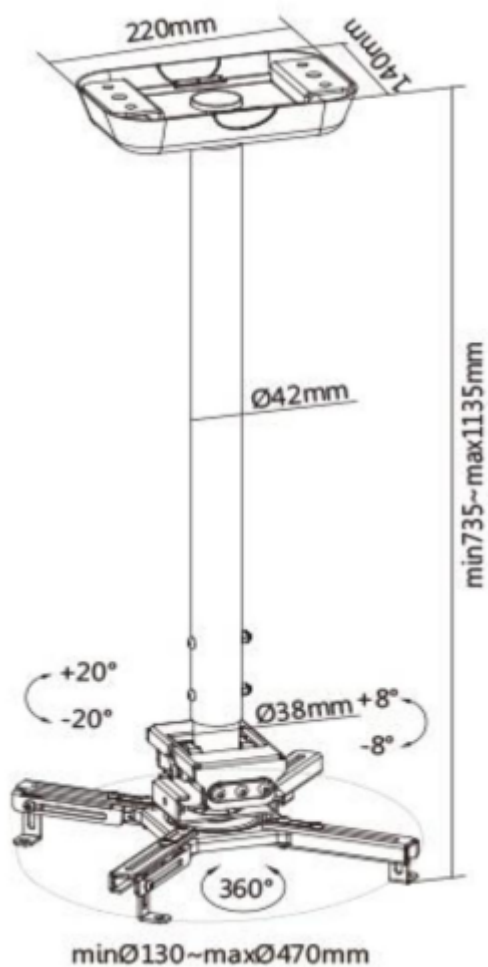

Popis

Sunne by Elite Screen PRO300XL2

Držák na strop pro projektory. Maximální zatížení tohoto držáku je **35 kg**. Držák nabízí naklonění 8° a otočení 360°.

ZÁKLADNÍ SPECIFIKACE

Max. zatížení: 35 kg

Vzdálenost od stropu: 740 - 1140 mm

Materiál: ocel

Barva: bílá

[Informační list](#)