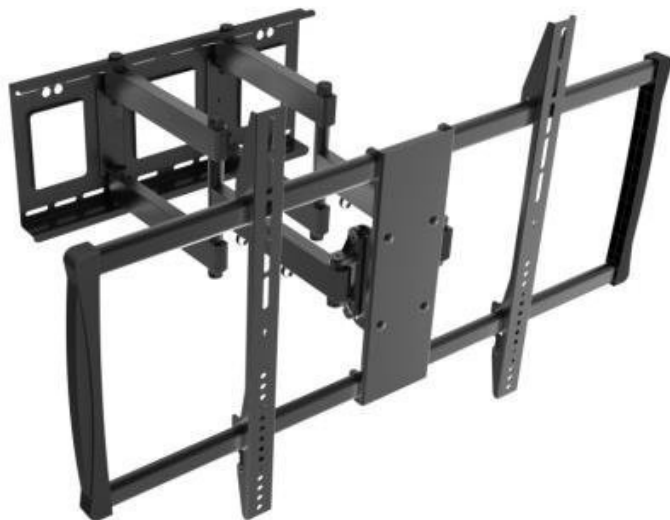

Rentario s.r.o. (elenet.cz)

obchod@elenet.cz

(+420) 722 525 016

03.07.24 7:19:27

REFLECTA PLEXO 100-9060T

Cena celkem:

3 990 Kč

(bez DPH: 3 298 Kč)

Záruka:

24 měs.

Stav:

Nové zboží

Popis

Reflecta PLEXO 100-9060T

Nástěnný VESA držák vhodný pro monitor či TV s úhlopříčkou **60" až 100"** a hmotností **do 80 kg**.

ZÁKLADNÍ SPECIFIKACE

Velikost obrazovky: 60" - 100"

Maximální nosnost: 80 kg

Vzdálenost obrazovky od zdi: 70 - 625 mm

Rozměry VESA: 200 x 200 mm, 300 x 300 mm, 400 x 200 mm, 400 x 400 mm, 600 x 400 mm, 800 x 400 mm, 800 x 600 mm, 900 x 600 mm

Náklon: -15° až 5°

Úhel otáčení: -45° až 45°

Materiál: ocel

Barva: černá