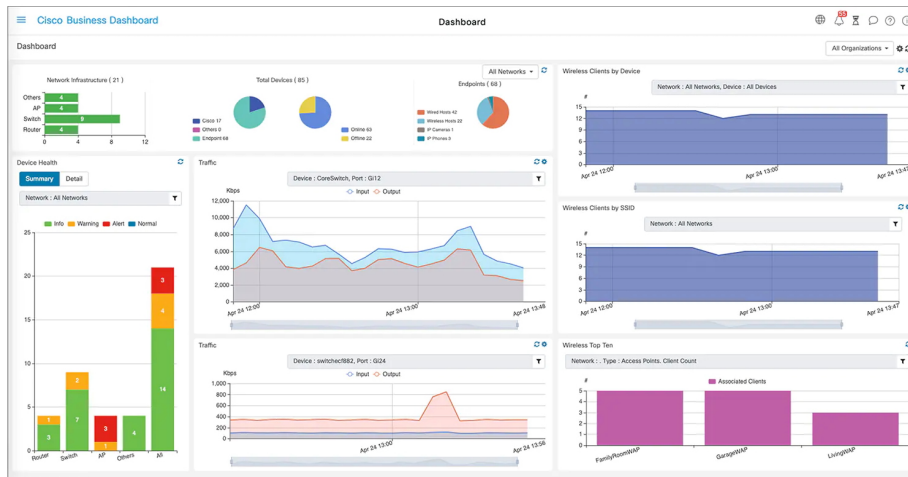

### Cisco Business CBS250-48T-4G-EU

**Spravovatelný** switch nabízející **48 portů GbE RJ-45** a **4 sloty SFP** pro uplink. Přepínací kapacita switche je **104 Gbps** a rychlost směrování činí **77,38 Mpps**.

Řada Cisco Business 220 poskytuje funkce, které vám pomohou vytvořit síť podnikové třídy. Tyto funkce přinášejí řešení, které zjednodušuje provoz, zvyšuje dobu provozuschopnosti a zlepšuje spojení vaší firmy se zaměstnanci, zákazníky a dodavateli.