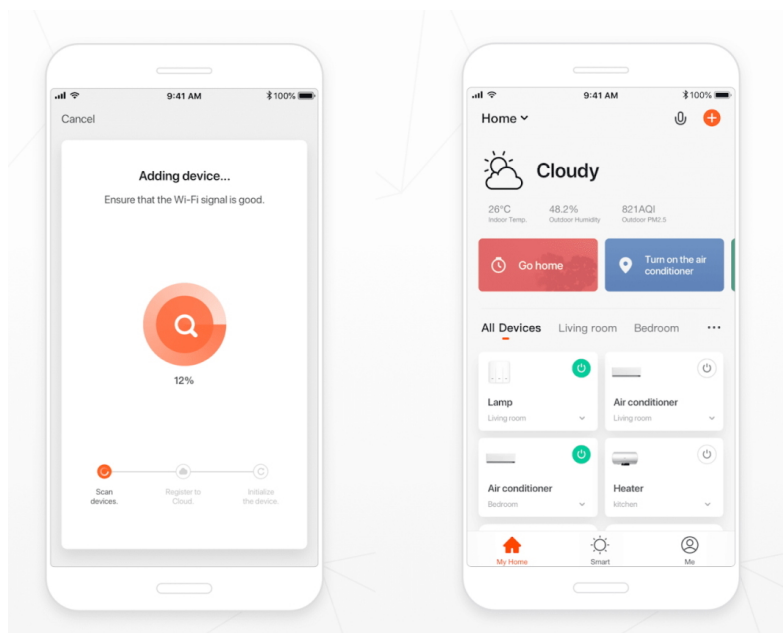

Chytrá Wi-Fi zásuvka je navržena k **ovládání elektrických spotřebičů** odkudkoliv přes internet. Můžete tak automatizovat zapínání spotřebičů či sledovat **spotřebu energie**. Vyspělá technologie bezdrátové komunikace pomocí Wi-Fi na protokolu **Tuya** umožní integraci zásuvky do aplikace **IMMAX NEO PRO**. Systém IMMAX NEO LITE je plně kompatibilní s iOS, Android, se systémem LIDL a **podporuje hlasové asistenty** Amazon Alexa, Google Assistant a Apple Siri.

ZÁKLADNÍ SPECIFIKACE

Počet zástrček: 1

Počet zásuvek: 2

Wi-Fi standard: 802.11b/g/n

Napájecí napětí: 110-240 V / 16 A

Max. výkon: 3680 W

Hlasová podpora: Google Assistant, Amazon Alexa, Apple Siri

Rozměry: 104 x 81 x 48 mm