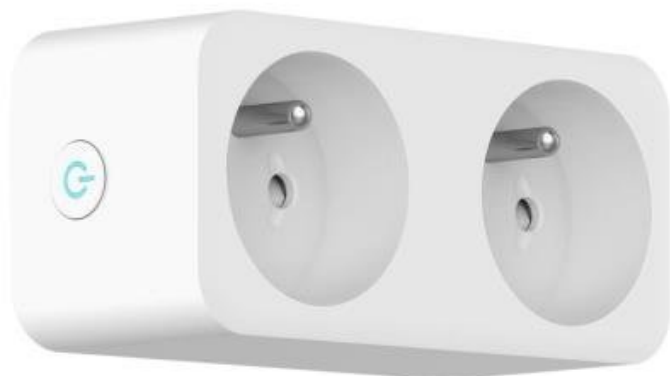

**IMMAX NEO SMART VNITŘNÍ 2 ZÁSUVKA**

Cena celkem:	<b>649 Kč</b> <b>(bez DPH: 536 Kč)</b>
Běžná cena:	<b>714 Kč</b>
Ušetříte:	<b>65 Kč</b>
Kód zboží:	DAZIMM1024
Part No.:	07752L
Záruka:	24 měs.
Stav:	Nové zboží

### IMMAX NEO Smart vnitřní 2 zásuvka

Chytrá zásuvka je navržena k **ovládání elektrických spotřebičů** odkudkoliv přes internet. Můžete tak automatizovat zapínání spotřebičů či sledovat **spotřebu energie**. Zásuvka je založena na bezpečné a spolehlivé bezdrátové komunikaci **ZigBee 3.0**.

#### POZOR

Toto není Wi-Fi zásuvka, vyžaduje použití s dálkovým ovladačem (07087-2) nebo pro použití s aplikací IMMAX NEO PRO je nutné zakoupit Immax NEO BRIDGE PRO Smart Zigbee 3.0 (07117-2), popřípadě jiný hub/bridge/gateway na platformě TUYA, který komunikuje pomocí standardu ZigBee 3.0.

**Počet zástrček:** 1

**Počet zásuvek:** 2

**Protokol:** ZigBee 3.0

**Napájecí napětí:** 110-240 V / 16 A

**Max. výkon:** 3680 W

**Bezdrátový dosah:** 45 m přímá viditelnost

**Rozměry:** 104 x 81 x 48 mm

**Barva:** bílá