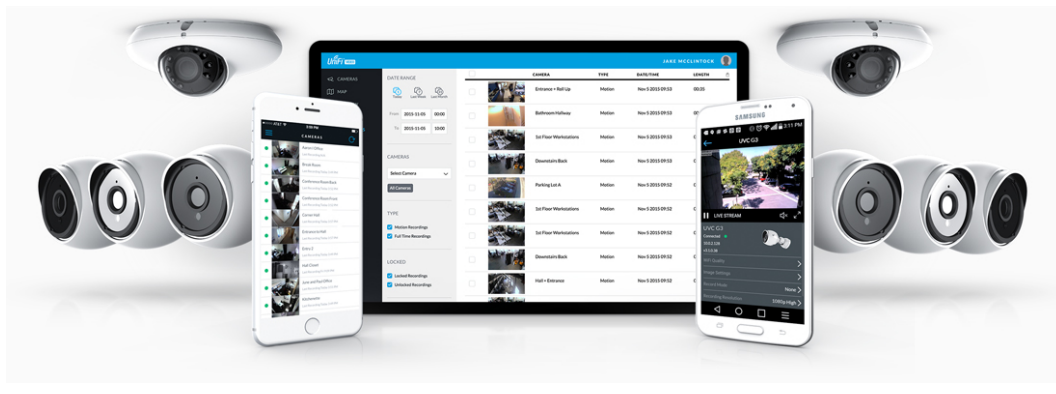

### Ubiquiti UniFi Protect Camera G4 Instant

Kompaktní širokoúhlá **2K HD Wi-Fi kamera** s rozlišením **2688 x 1512 při 30 fps** a obousměrným audio připojením.

- 4 Mpx CMOS senzor a rozlišení 2688 x 1512 při 30 fps
- Úhel záběru 102,4° horizontálně, 54,9° vertikálně, 120,6° diagonálně
- IR přísvit (noční režim)
- Voděodolnost dle IPX5 + IK04 (antivandal)
- Video komprese H.264, MJPEG
- Mikrofon + reproduktor (mikrofon lze softwarově vypnout)
- ARM Dual-Core Cortex-A7, 2 GB DDR3, 2 GB Flash
- Venkovní provedení, možnost montáže na zeď

Kamera je součástí produktové řady **UniFi Protect**, kde je největší předností centralizovaná správa všech zařízení v jediném softwaru. Software UniFi Protect je předinstalovaný na serveru **UniFi Protect NVR** (IPZUBT1003) pro Full HD záznam až 50 kamer, **UniFi Cloud Key Gen2 Plus** (NAOUBT1019) pro záznam až 15 kamer nebo **UniFi Dream Machine PRO** (NAAUBT1121) pro záznam až 32 kamer.

Výhoda serverů je, že spolupracují s aplikacemi pro mobilní zařízení, díky tomu můžete mít váš kamerový systém neustále pod dohledem.\*

[Aplikace UniFi Protect pro mobilní zařízení s Androidem](#)

[Aplikace UniFi Protect pro mobilní zařízení s iOS](#)