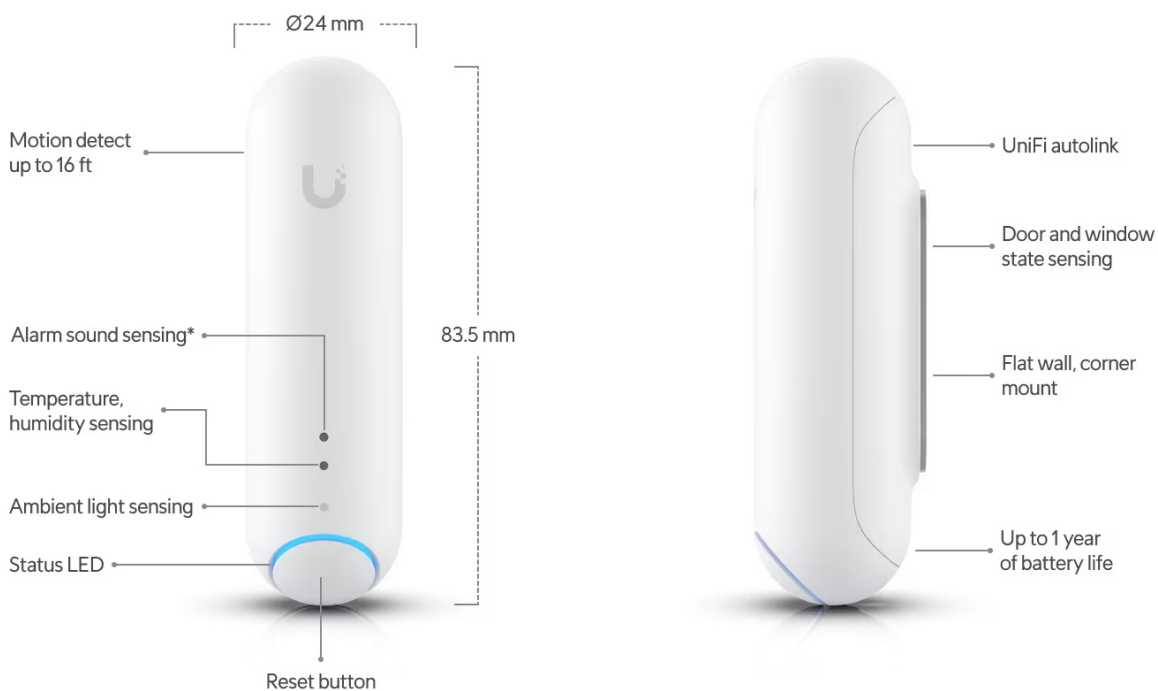

- UniFi 6 In-Wall
- UniFi 6 Enterprise
- UniFi 6 Enterprise In-Wall
- UniFi 6 Extender

Modely UniFi 6+ a UniFi 6+ Long Range nemají Bluetooth, neumožňují připojení tohoto senzoru.

ZÁKLADNÍ SPECIFIKACE

Rozhraní: Bluetooth 5.0, BLE

Napájení: Li-ion baterie CR123A

Rozměry: 83,5 x 24 x 24 mm

Barva: bílá

Manuál (montážní návod):

<https://dl.ui.com/qig/up-sense>

Datasheet:

<https://dl.ui.com/ds/up-sense_ds>

*Based on UL217 and UL2034 alarm patterns.