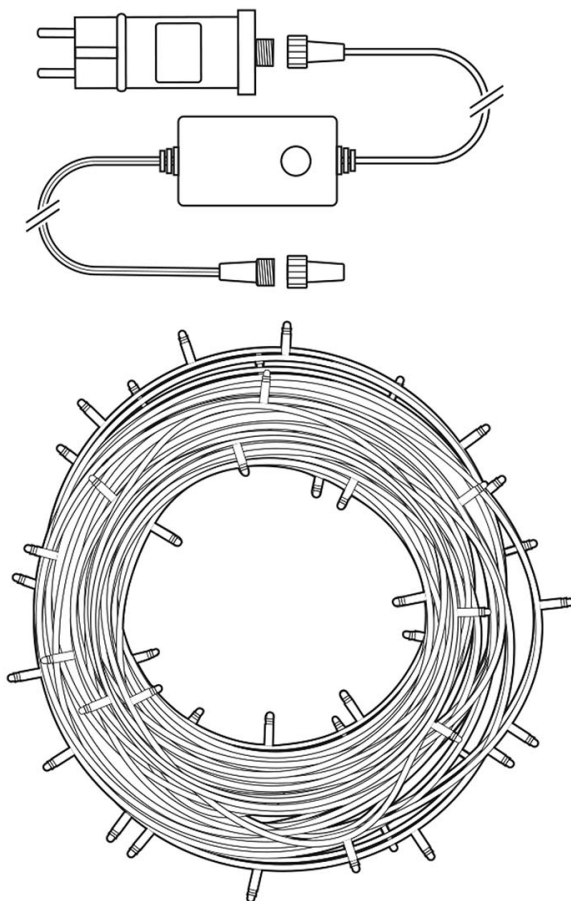

NEDIS WIFILX01W400

Cena celkem:	1 277 Kč (bez DPH: 1 055 Kč)
Běžná cena:	1 404 Kč
Ušetříte:	128 Kč
Kód zboží:	OSVNED1059
Part No.:	WIFILX01W400
Záruka:	24 měs.
Stav:	Nové zboží

Popis

Nedis WIFILX01W400

Tento chytrý LED světelný řetěz je založen na energeticky úsporné, bezpečné a spolehlivé bezdrátové technologii **Wi-Fi**. Měnit jas světla, zvolit si jeden ze 7 předdefinovaných efektů s různými druhy pohyblivých vzorů nebo režim stálého světla lze podle vkusu i nálady pomocí aplikace **Nedis SmartLife**, která je k dispozici pro operační systémy **Android** i **iOS**. Řetěz je také kompatibilní s funkcemi hlasového ovládání **Google Home** a **Amazon Alexa**. Integrovaný **mikrofon** umožňuje, aby diody reagovaly na hudbu nebo jiné zvuky. Díky **napájecímu kabelu o délce 5 metrů** se nemusíte bát, že nedosáhnete k zásuvce. Díky krytí **IP65** je vhodný pro venkovní i vnitřní použití.

ZÁKLADNÍ SPECIFIKACE

Počet LED: 400

Délka pásku: 20 m

Příkon: 3,34 W

Vstupní napětí zdroje: AC 100 - 240 V

Barva světla: teplá bílá

Možnost stmívání: ano

Stupeň krytí: IP65

Obsah balení: LED světelný řetěz, venkovní napájecí adaptér, příručka

[Aplikace pro Android](#)

[Aplikace pro iOS](#)