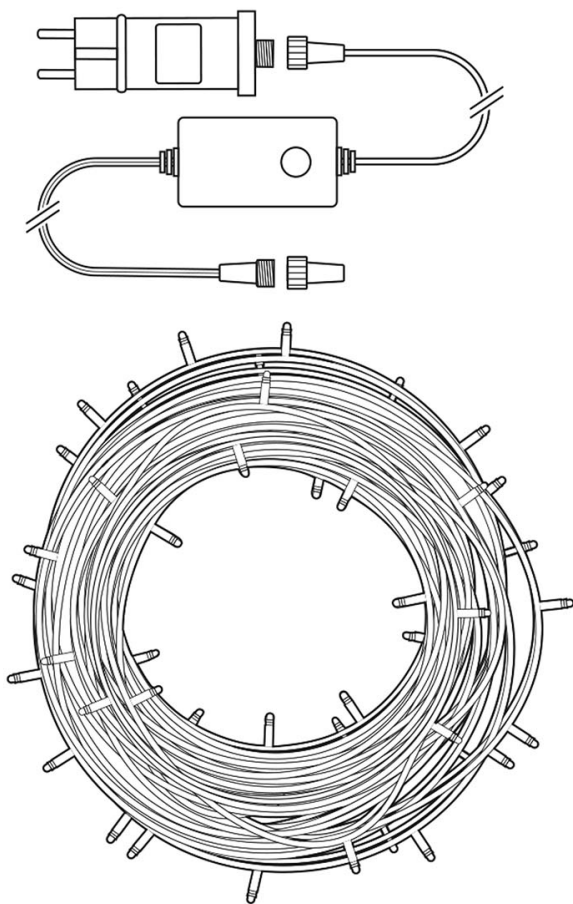

### ZÁKLADNÍ SPECIFIKACE

**Počet LED:** 400

**Délka pásku:** 20 m

**Příkon:** 3,88 W

**Vstupní napětí zdroje:** AC 100 - 240 V

**Barva světla:** teplá až studená bílá

**Barevná teplota:** 2500/ 4200/ 9000 K

**Možnost stmívání:** ano

**Stupeň krytí:** IP65

**Obsah balení:** LED světelný řetěz, venkovní napájecí adaptér, příručka

---

[Aplikace pro Android](#)

[Aplikace pro iOS](#)