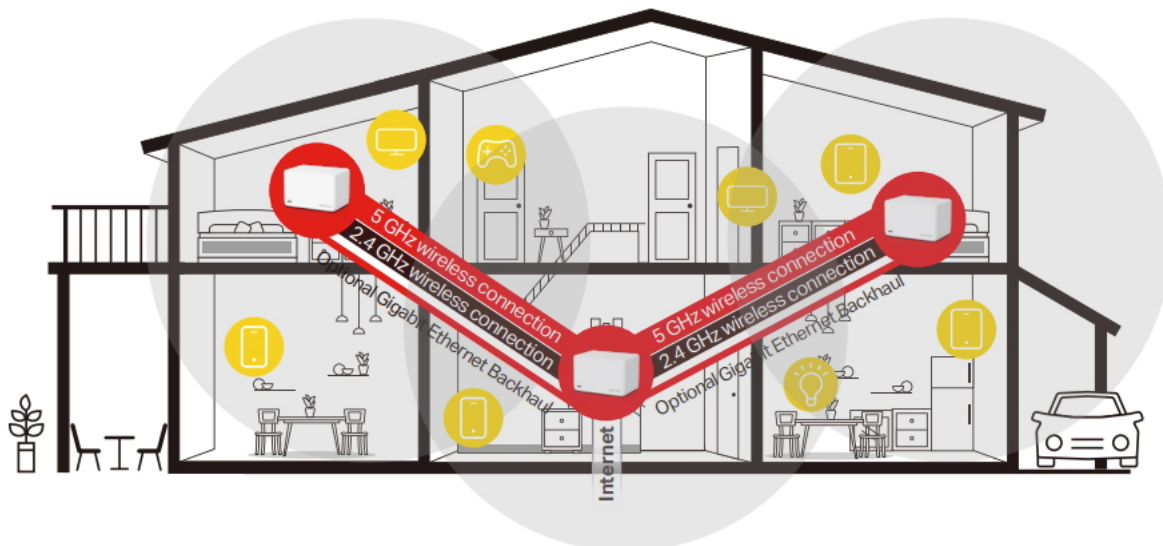

Halo funguje jako unifikovaný systém, který poskytuje **dostatečné pokrytí signálem Wi-Fi** v každé části vašeho domova. Mercusys Mesh Technology poskytuje neuvěřitelně **rychlý a stabilní zážitek** z připojení. Zařízení se automaticky připojí k vysílači s nejsilnějším signálem a s nejvyšší kapacitou. Už **žádné čekání** při načítání a ukládání do mezipaměti při pohybu v domácnosti!

- **Dvoupásmové Wi-Fi 6 připojení s rychlostí až 3000 Mbit/s** - 2402 Mbit/s v pásmu 5 GHz + 574 Mbit/s v pásmu 2,4 GHz.
- **Plynulé přepínání mezi připojenými zařízeními v jedné síti** - Jednotky Halo vzájemně spolupracují a „předávají“ si připojené zařízení mezi sebou, jak se pohybujete po domě. Přitom používají jednu Wi-Fi síť se stejným názvem a heslem.
- **Pokrytí celé domácnosti** - Pokrytí prostoru až 650 m² vysokorychlostní sítí Wi-Fi, která eliminuje mrtvé zóny Wi-Fi pokrytí ve vaší domácnosti.
- **Připojení více než 150 zařízení** - Rychlé a spolehlivé připojení pro více než 150 zařízení.
- **Snadná správa domácí sítě** - Aplikace MERCUSYS umožňuje rychlé nastavení a správu Wi-Fi sítě. Můžete také spravovat čas a obsah, který vaše děti tráví, respektive sledují na internetu.
- **Plně gigabitové porty** - 3 gigabitové porty u každé jednotky Halo zajišťují bleskurychlé kabelové připojení.

Dvoupásmová Wi-Fi 6 síť s rychlostí až 3 000 Mbit/s

Vyzbrojena technologií Wi-Fi 6 jednotka Halo H80X zlepšuje prakticky každý aspekt vaší sítě: rychlost, efektivitu i kapacitu.

4x delší OFDM symbol

Poskytuje větší pokrytí a o 11 % vyšší rychlosti.