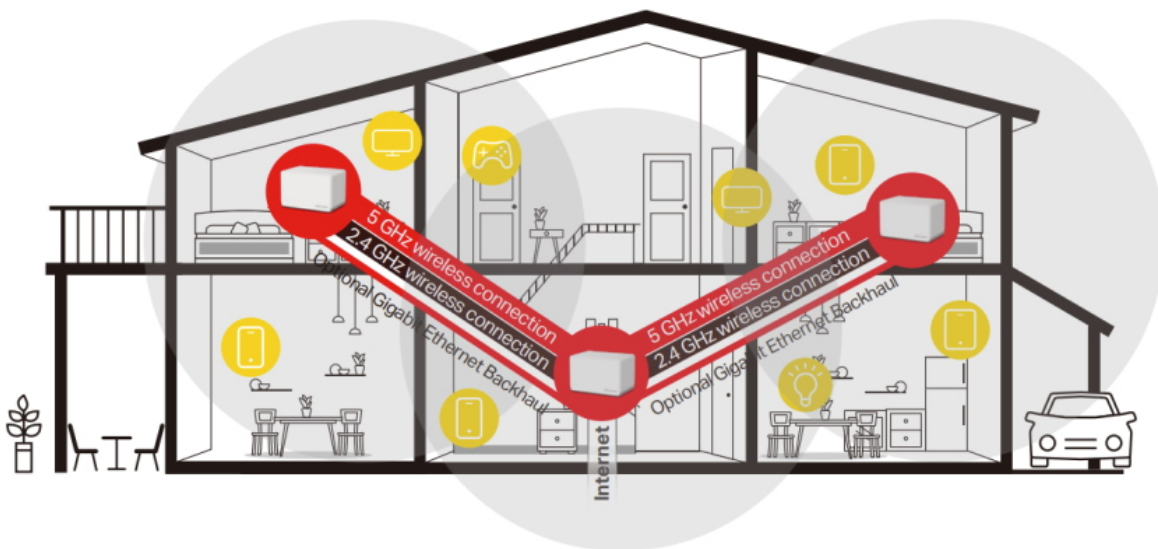

Dvoupásmová Wi-Fi 6 síť s rychlostí až 1800 Mbit/s

Vyzbrojena technologií Wi-Fi 6 jednotka Halo H70X zlepšuje prakticky každý aspekt vaší sítě: rychlost, efektivitu i kapacitu.

4x delší OFDM symbol

Poskytuje větší pokrytí a o 11 % vyšší rychlosti.

MU-MIMO

Umí připojit více zařízení současně.

OFDMA

Zajišťuje větší kapacitu a efektivitu sítě.

160 MHz kanály

Dvojnásobná šířka kanálů pro rychlejší připojení.

BSS Color

Osnačuje signály ze sousedních sítí, aby se snížilo zahlcování sítě.

1024-QAM

Zvyšuje základní rychlosti o 25 % ve srovnání s 256-QAM.

Snadné rozšíření vašeho pokrytí

Sada Halo pro pokrytí celé domácnosti Wi-Fi signálem obsahuje několik jednotek vhodných pro všechny typy nemovitostí. A pokud by vám to nestačilo, pokrytí sítě Wi-Fi Mesh můžete kdykoli rozšířit přidáním dalších jednotek Halo.

Balení obsahuje **3 jednotky**, 1x RJ-45 kabel, 3x napájecí adaptér a návod.

ZÁKLADNÍ SPECIFIKACE

Standard: IEEE 802.11a/b/g/n/ac/ax

Rychlost datového přenosu: 574 Mb/s - 2,4 GHz, 1201 Mb/s - 5 GHz

Anténa: integrovaná anténa

Porty: 3x GbE RJ-45

Frekvenční pásmo: 2,4 GHz, 5 GHz

Zabezpečení: WPA-PSK, WPA2-PSK, WPA3

Podpora PoE: ne

Rozměry: 128 x 83,7 x 81 mm