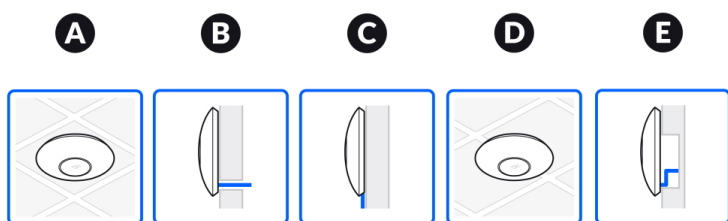

Konfiguraci a správu UniFi zařízení umožňuje aplikace UniFi Network, která je předinstalovaná na [UniFi OS konzolích](#) (UniFi Dream Machine, Dream Router, Dream Wall, Express, Cloud Gateway Ultra atd.). Alternativou je volně dostupný software UniFi Network Server, určený pro instalaci na vlastní počítač nebo server (Windows, MacOS, Linux). Software UniFi Network Server je neustále vylepšován, a proto doporučujeme vždy používat aktuální verzi, kterou stahujete na stránkách Ubiquiti v sekci [Download](#). Více informací o tomto produktu se dozvíte také na [školení Ubiquiti](#).