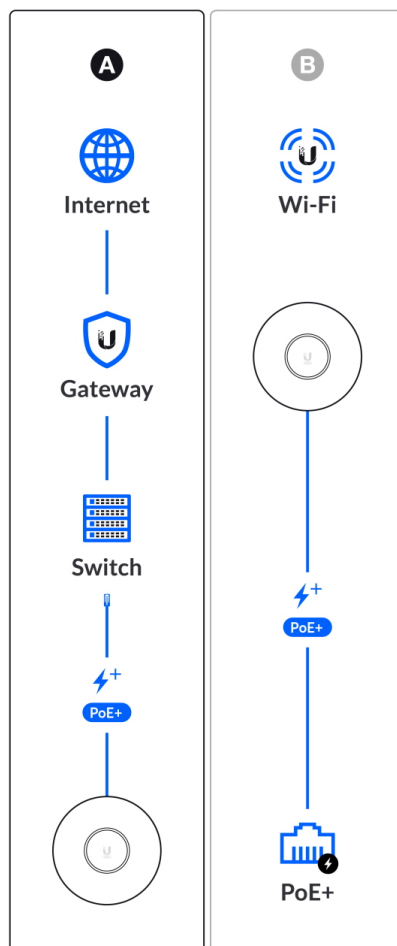

Konfiguraci a správu UniFi zařízení umožňuje aplikace UniFi Network, která je předinstalovaná na [UniFi OS konzolích](#) (UniFi Dream Machine, Dream Router, Dream Wall, Express, Cloud Gateway Ultra atd.). Alternativou je volně dostupný software UniFi Network Server, určený pro instalaci na vlastní počítač nebo server (Windows, MacOS, Linux). Software UniFi Network Server je neustále vylepšován, a proto doporučujeme vždy používat aktuální verzi, kterou stahujete na stránkách Ubiquiti v sekci [Download](#). Více informací o tomto produktu se dozvíte také na [školení Ubiquiti](#).