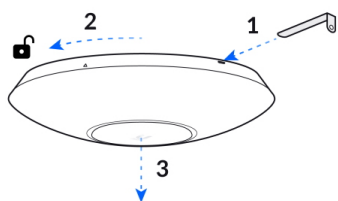

Konfiguraci a správu UniFi zařízení umožňuje aplikace UniFi Network, která je předinstalovaná na [UniFi OS konzolích](#) (UniFi Dream Machine, Dream Router, Dream Wall, Express, Cloud Gateway Ultra atd.). Alternativou je volně dostupný software UniFi Network Server, určený pro instalaci na vlastní počítač nebo server (Windows, MacOS, Linux). Software UniFi Network Server je neustále vylepšován, a proto doporučujeme vždy používat aktuální verzi, kterou stahujete na stránkách Ubiquiti v sekci [Download](#). Více informací o tomto produktu se dozvíte také na [školení Ubiquiti](#).