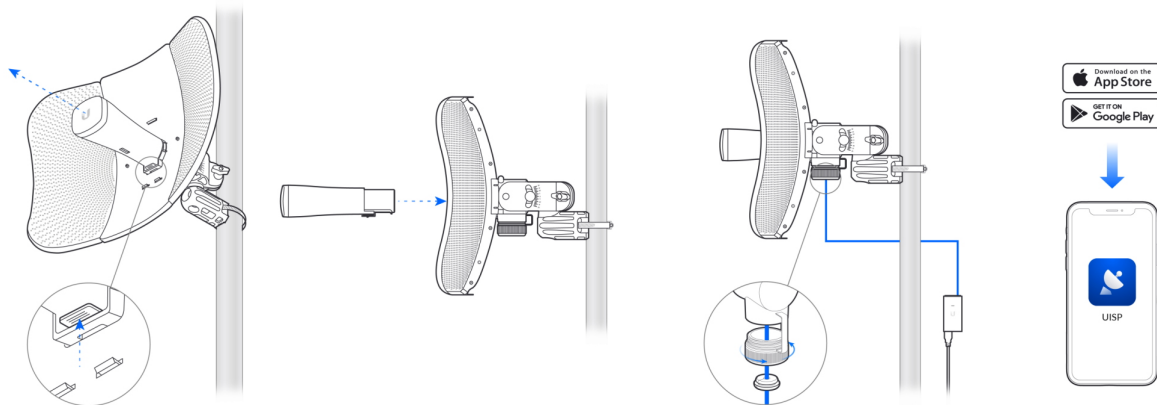

Poznámka: LTU Instant není kompatibilní se sítěmi airMAX a nepřipojí se k airMAX AC. Anténa LBE 5AC Gen 2 zůstává při přechodu na LTU Instant na svém místě.

ZÁKLADNÍ SPECIFIKACE

Frekvence: 5 GHz (5,15 až 5,95 GHz)

Propustnost: 900+ Mbps

Rozhraní: 1× GbE RJ-45, LTU

Zisk: 22 dBi

PoE: ano, pasivní (24 V)

Odolnost proti povětrnostním vlivům: IPX6

Hmotnost: 215 g/ks

Rozměry: 201,46 × 64,15 × 56,15 mm

Důležité upozornění:

System je neustále vylepšován, proto doporučujeme vždy používat aktuální verzi, kterou stahujete na stránkách Ubiquiti v sekci [Downloads](#). Zároveň je nutné zařízení provozovat v souladu s Všeobecným Oprávněním pro pásmo 5 GHz, využívat funkci DFS a vyvarovat se použití frekvencí, které používají meteorologické radary tj. 5630 a 5645 MHz.

Manuál (montážní návod):

<https://dl.ui.com/qig/ltu-instant-5>

Datasheet:

<https://dl.ui.com/ds/ltu-instant_ds.pdf>