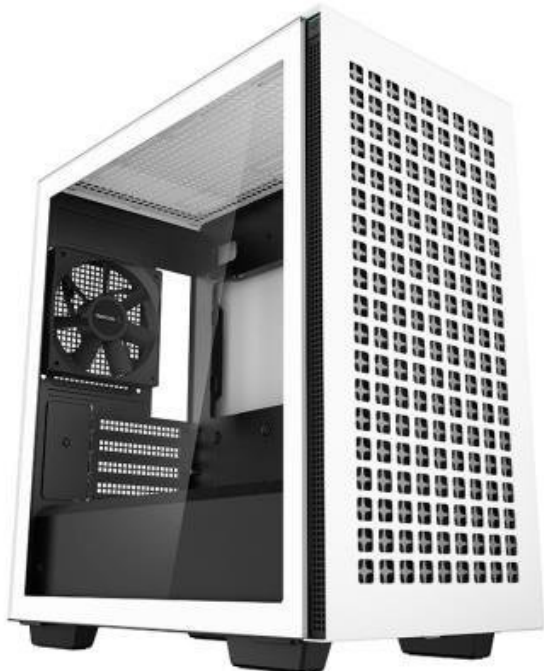

DEEPCOOL CH370 BÍLO-ČERNÁ

Cena celkem:	1 539 Kč
	(bez DPH: 1 272 Kč)
Běžná cena:	1 693 Kč
Ušetříte:	154 Kč
Kód zboží:	CASDPC1210
Part No.:	R-CH370-WHNAM1-G-1
Záruka:	24 měs.
Stav:	Nové zboží

Popis

DEEPCOOL CH370

Skříň formátu Middle Tower s **průhlednou bočnicí** nabízí **dvě 2,5"** pozice pro SSD disky a **dvě 3,5"** pozice pro pevné disky. Na horním panelu se nachází **dva USB 3.0 porty** a kombinovaný port sluchátek a mikrofonu. Skříň je osazena **jedním ventilátorem o velikosti 120 mm** na zadní straně. Důmyslné řešení umožňuje pohodlné umístění **až 360 mm dlouhého výměníku** vodního chlazení na přední straně. Ve skříni je dostatek prostoru pro chladič CPU do výšky až 165 mm a grafickou kartu o délce 320 mm. Zajistě potěší také **integrovaná podpora grafické karty** a výsuvný háček na sluchátka. Skříň je dodávána **bez zdroje**. Součástí je také **sada prachových filtrů**.

ZÁKLADNÍ SPECIFIKACE

Provedení skříně: Middle Tower

Interní pozice: 2x 2,5", 2x 3,5"

Kompatibilita základní desky: Micro ATX, Mini-ITX

Zdroj: bez zdroje

Konektory na horním panelu: 2x USB 3.0, 1x kombinovaný port sluchátek a mikrofonu

Rozměry: 431 x 413 x 215 mm

Barva: bílá - černá