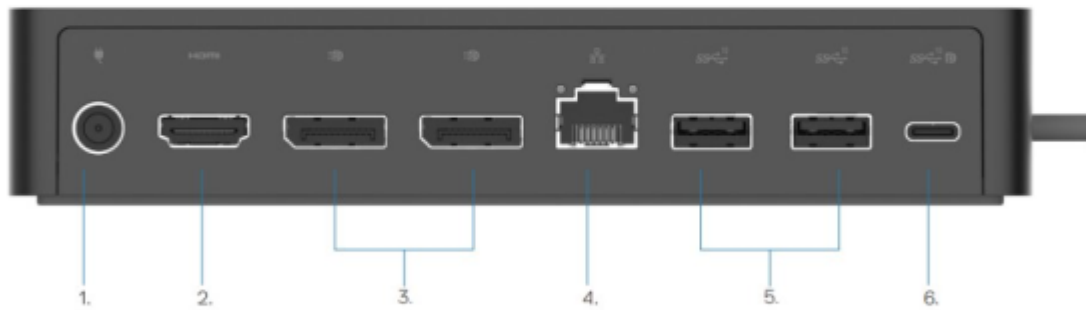

### ZÁKLADNÍ SPECIFIKACE

**Rozhraní:** 1× USB-C

**Délka kabelu:** 0,8 m

**Porty:** 1× HDMI, 2× DisplayPort, 1× RJ-45, 4× USB 3.2 Gen2 (USB 3.1), 2× USB-C

**Rozměry:** 166 × 76 × 32 mm

**Hmotnost:** 416 g (bez napájecího adaptéru)

**Barva:** černá

1.  USB 3.2 Gen 2 (10Gbps) port
2.  USB 3.2 Gen 2 (10Gbps) port with PowerShare
3.  USB 3.2 Gen 2 Type-C (10Gbps) port with PowerShare

- |  |  |
|--|--|
| <ol style="list-style-type: none"> <li>1.  Power connector</li> <li>2.  HDMI 2.0 port</li> <li>3.  Two DisplayPort++ 1.2 ports</li> </ol> | <ol style="list-style-type: none"> <li>4.  RJ45 Ethernet port (1000/100/10 Mbps)</li> <li>5.  Two USB 3.2 Gen2 (10Gbps) ports</li> <li>6.  USB 3.2 Gen 2 Type-C port with DisplayPort 1.4 Alt Mode</li> </ol> |
|--|--|