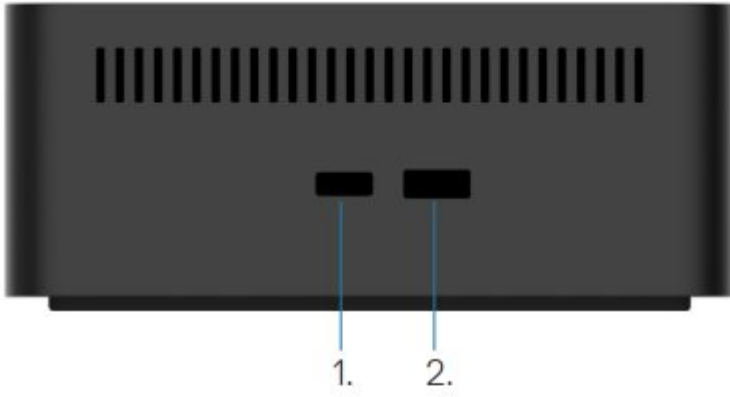

### ZÁKLADNÍ SPECIFIKACE

**Rozhraní:** 1× USB-C

**Délka kabelu:** 0,8 m

**Porty:** 1× HDMI, 2× DisplayPort, 1× RJ-45, 4× USB 3.2 Gen2 (USB 3.1), 2× USB-C

**Rozměry:** 166 × 76 × 32 mm

**Hmotnost:** 416 g (bez napájecího adaptéru)

**Barva:** černá

1.  USB 3.2 Gen 2 (10Gbps) port
2.  USB 3.2 Gen 2 (10Gbps) port with PowerShare
3.  USB 3.2 Gen 2 Type-C (10Gbps) port with PowerShare

- |  |  |
|--|--|
| <ol style="list-style-type: none"> <li>1.  Power connector</li> <li>2.  HDMI 2.0 port</li> <li>3.  Two DisplayPort++ 1.2 ports</li> </ol> | <ol style="list-style-type: none"> <li>4.  RJ45 Ethernet port (1000/100/10 Mbps)</li> <li>5.  Two USB 3.2 Gen2 (10Gbps) ports</li> <li>6.  USB 3.2 Gen 2 Type-C port with DisplayPort 1.4 Alt Mode</li> </ol> |
|--|--|