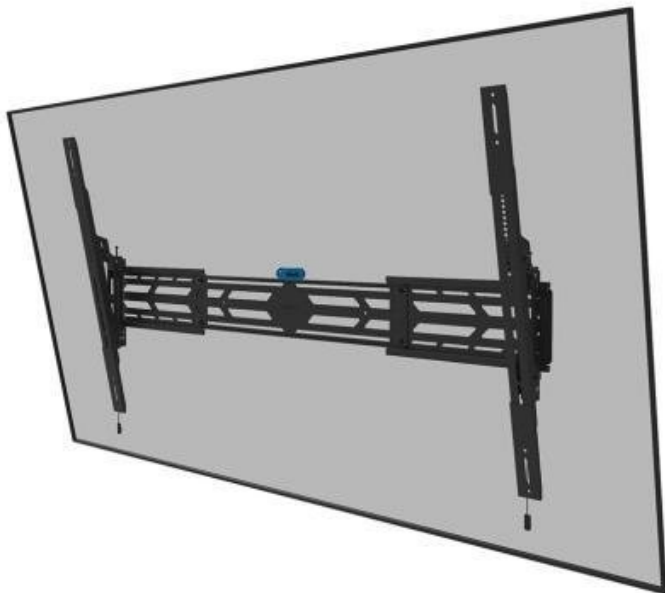

NEOMOUNTS WL35S-950BL19

Cena celkem:	7 370 Kč (bez DPH: 6 091 Kč)
Běžná cena:	8 107 Kč
Ušetříte:	737 Kč
Kód zboží:	PERNSE0018
Part No.:	WL35S-950BL19
Záruka:	60 měs.
Stav:	Nové zboží

Popis

Neomounts WL35S-950BL19

Sklopný nástěnný držák pro ploché obrazovky s úhlopříčkou **od 55" do 110"** a nosností až **160 kg** umožňuje díky technologii náklonu se 3 uzamykatelnými předvolbami sklonu (4°, 8° a 12°) a rotaci -3° až +3° nastavit ideální úhel pohledu. Obrazovku lze instalovat **na výšku i na šířku**. Držák je kompatibilní se standardy **VESA 100 x 100 až 1500 x 900 mm** a je možné jej uzamknout pomocí visacího zámku (není součástí). Přidanou hodnotou je praktický magnetický systém pro vytažení/uvolnění a **samostatná vodováha** pro snadnou instalaci.

ZÁKLADNÍ SPECIFIKACE

Velikost obrazovky: 55" - 110"

Maximální nosnost: 160 kg

Vzdálenost obrazovky od zdi: 90 mm

Nastavení výšky: až 20 mm

Nastavení šířky: 893 až 1600 mm

Rozměry VESA: 100 x 100, 100 x 150, 100 x 200, 200 x 100, 200 x 200, 200 x 300, 200 x 400, 300 x 100, 300 x 200, 300 x 300, 300 x 900, 350 x 350, 400 x 200, 400 x 300, 400 x 400, 400 x 500, 400 x 600, 440 x 400, 460 x 640, 500 x 400, 600 x 200, 600 x 300, 600 x 400, 600 x 500, 600 x 600, 680 x 300, 800 x 200, 800 x 400, 800 x 500, 800 x 600, 800 x 800, 900 x 600, 1000 x 400, 1000 x 600, 1000 x 700, 1000 x 800, 1200 x 600, 1200 x 800, 1200 x 900, 1400 x 800, 1500 x 600, 1500 x 900 mm

Náklon: 0° až +12°

Rotace: -3° až +3°