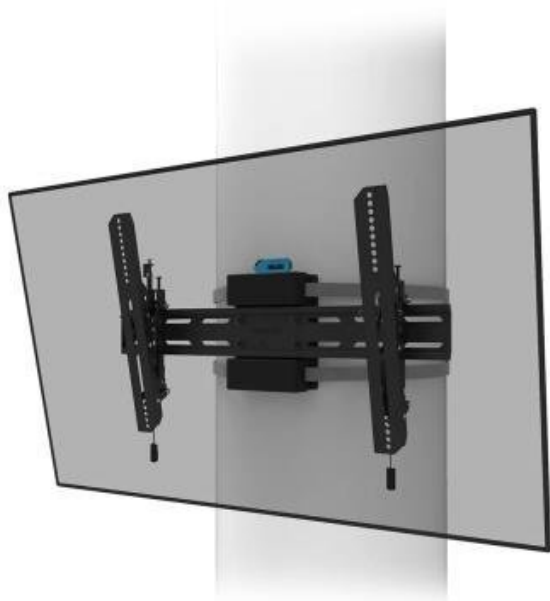

NEOMOUNTS WL35S-910BL16

Cena celkem:	6 410 Kč (bez DPH: 5 298 Kč)
Běžná cena:	7 051 Kč
Ušetříte:	641 Kč
Kód zboží:	PERNSE4011
Part No.:	WL35S-910BL16
Záruka:	60 měs.
Stav:	Nové zboží

Popis

Neomounts WL35S-910BL16

Sklopný sloupový držák pro obrazovky s úhlopříčkou **od 40" do 75"** s maximální hmotností **50 kg**. Univerzální technologie naklonění umožňuje vytvořit optimální pozorovací úhel. Držák je vhodný pro oválné, čtvercové i obdélníkové sloupky o průměru **25 až 100 cm**. Lze jej také v případě potřeby uzamknout dodaným šroubem proti krádeži nebo visacím zámkem (není součástí). Držák je vybaven šikvým magnetickým systémem vytažení a uvolnění, který vám umožní připevnit televizor mrknutím oka a zajistit jej bezpečným a pevným způsobem. Ráčnová svorka zajišťuje snadnou instalaci, stejně jako samostatná **vodováha**, která je součástí balení.

ZÁKLADNÍ SPECIFIKACE

Velikost obrazovky: 40"-75"

Maximální nosnost: 50 kg

Vzdálenost obrazovky od zdi: 69 mm

Rozměry VESA: 300 × 100, 300 × 200, 300 × 300, 350 × 350, 400 × 200, 400 × 300, 400 × 400, 440 × 400, 500 × 400, 600 × 200, 600 × 300, 600 × 400 mm

Náklon: 0° až +12°

Rotace: -3° až +3°

Materiál: ocel

Barva: černá