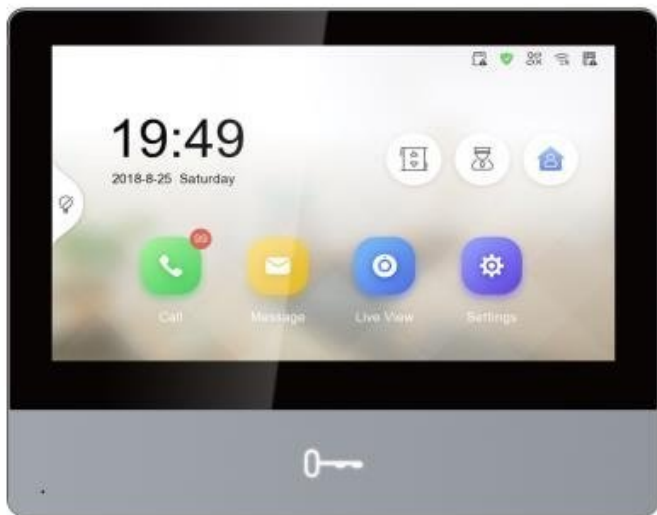

HIKVISION DS-KH8350-WTE1/EU

Cena celkem:	10 104 Kč
	(bez DPH: 8 350 Kč)
Běžná cena:	11 114 Kč
Ušetříte:	1 010 Kč
Kód zboží:	IPKHIK0570
Part No.:	DS-KH8350-WTE1
Záruka:	36 měs.
Stav:	Nové zboží

Popis

Hikvision DS-KH8350-WTE1/EU

Komfortní barevný **IPS** bytový monitor se **7" dotykovou obrazovkou** a rozlišením **1024 x 600 px**. Interkom má nové uživatelsky přívětivé dotykové ovládání.

Nezávislé otevírání 2 zámků, komunikace s mobilním klientem (smartphone, tablet apod.), **mikrofon + reproduktor**, omezení šumu a ozvěny, komprese H.264 a G.711U, TCP/IP, SIP, RTSP, 8x Alarm vstup pro senzory (např. PIR, detektor kouře atd.), 2x Alarm výstup.

Je určen pro IP domovní systém, **Linux systém, české menu, SIP protokol, Wi-Fi (802.11b/g/n)**, napájení pomocí **802.3af PoE nebo DC 12 V**.

- 7" barevný dotykový displej s rozlišením 1024 x 600
- Čelní panel z leštěného hliníku
- Komunikace se vzdáleným klientským SW na PC
- Možnost připojení až 16 IP kamer
- Ukládání zpráv a snímků na TF kartu (microSD - max. 32 GB)
- Vzdálené odemknutí
- Videohovor a živé zobrazení/náhled na mobilním telefonu
- Podpora bezdrátové sítě (802.11b/g/n)

Tento model získal ocenění **Red Dot Design Award 2017**.

ZÁKLADNÍ SPECIFIKACE

Displej: 7" dotykový, rozlišení 1024 x 600, barevný IPS

Paměť: interní paměť 128 MB, 32 MB Flash

Sít: Wi-Fi 802.11b/g/n, 1x RJ-45 Ethernet 10/100 Mbps