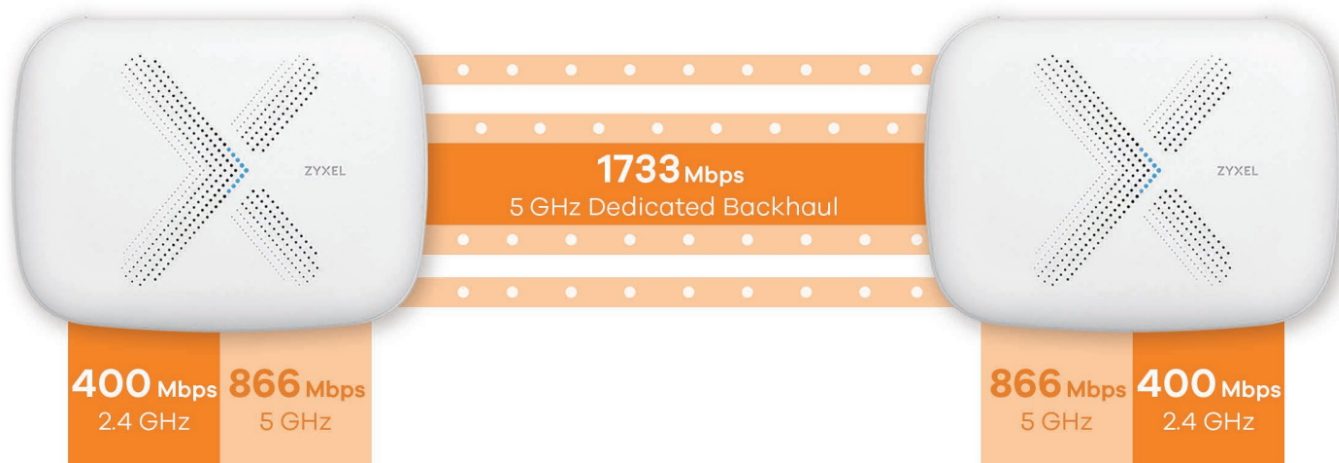

**ZYXEL MULTY X 2KS**

Cena celkem:	<b>8 832 Kč</b> <b>(bez DPH: 7 299 Kč)</b>
Běžná cena:	<b>9 715 Kč</b>
Ušetříte:	<b>883 Kč</b>
Kód zboží:	NETZXL0039
Part No.:	WSQ50-EU0201F
Záruka:	24 měs.
Stav:	Nové zboží

**Popis****ZyXEL Multy X 2 ks**

Přístupový bod pracující v pásmech **2,4 GHz a 5 GHz**, podporuje standardy **802.11a/b/g/n/ac/ac-wave2**. V pásmu 2,4 GHz dosahuje přenosových rychlostí **až 400 Mbit/s**, v pásmu 5 GHz **až 866 Mbit/s** a ve vyhrazeném pásmu 5 GHz (mezi jednotkami Multy) **až 1733 Mbit/s**. Díky tomu nabídne výkonnou bezdrátovou síť, která poskytuje nejen lepší pokrytí, ale také rychlé bezdrátové připojení. Technologie **Beamforming** a devět antén s vysokým ziskem společně přizpůsobují pokrytí Wi-Fi tak, aby se dokonale přizpůsobilo vaší domácnosti a soustředilo sílu signálu na každé zařízení. Technologie **MU-MIMO** zvýší rychlost, datovou propustnost a umožňuje obsloužit **více zařízení současně**. Z portů jsou k dispozici **tři GbE RJ-45 LAN, jeden GbE RJ-45 WAN/LAN a jeden USB 2.0 port**.

Balení obsahuje **dvě jednotky Multy X**, které pokryjí Wi-Fi signálem plochu až **až 464 m<sup>2</sup>**. Přidáním třetí jednotky lze toto pokrytí zvýšit až na celkových **696 m<sup>2</sup>**.

### Získejte rychlý internet, který si zasloužíte

Třípásmový bezdrátový systém Multy dosahuje maximální rychlosti přenosu prostřednictvím vyhrazeného 5 GHz připojení mezi svými uzly. Výsledkem je výkonná bezdrátová síť, která poskytuje nejen lepší pokrytí, ale také rychlé bezdrátové připojení.