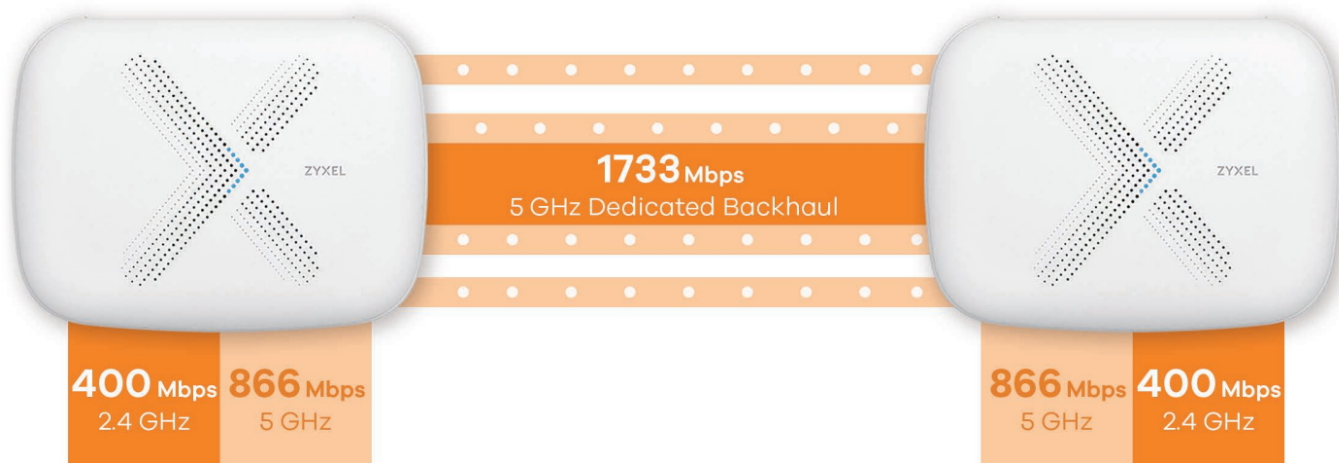

ZYXEL Multy X 3KS

Cena celkem:	12 990 Kč (bez DPH: 10 736 Kč)
Běžná cena:	14 289 Kč
Ušetříte:	1 299 Kč
Kód zboží:	NETZXL0040
Part No.:	WSQ50-EU0301F
Záruka:	24 měs.
Stav:	Nové zboží

Popis**ZyXEL Multy X 3 ks**

Přístupový bod pracující v pásmech **2,4 GHz a 5 GHz**, podporuje standardy **802.11a/b/g/n/ac/ac-wave2**. V pásmu 2,4 GHz dosahuje přenosových rychlostí **až 400 Mbit/s**, v pásmu 5 GHz **až 866 Mbit/s** a ve vyhrazeném pásmu 5 GHz (mezi jednotkami Multy) **až 1733 Mbit/s**. Díky tomu nabídne výkonnou bezdrátovou síť, která poskytuje nejen lepší pokrytí, ale také rychlé bezdrátové připojení. Technologie **Beamforming** a devět antén s vysokým ziskem společně přizpůsobují pokrytí Wi-Fi tak, aby se dokonale přizpůsobilo vaší domácnosti a soustředilo sílu signálu na každé zařízení. Technologie **MU-MIMO** zvýší rychlost, datovou propustnost a umožňuje obsloužit **více zařízení současně**. Z portů jsou k dispozici **tři GbE RJ-45 LAN, jeden GbE RJ-45 WAN/LAN a jeden USB 2.0 port**.

Balení obsahuje **tři jednotky Multy X**, které pokryjí Wi-Fi signálem plochu až **až 696 m²**.

Získejte rychlý internet, který si zasloužíte

Třípásmový bezdrátový systém Multy dosahuje maximální rychlosti přenosu prostřednictvím vyhrazeného 5 GHz připojení mezi svými uzly. Výsledkem je výkonná bezdrátová síť, která poskytuje nejen lepší pokrytí, ale také rychlé bezdrátové připojení.

Automatické vyhledání nejrychlejšího připojení

Nezáleží na tom, v které části domu právě jste, zařízení automaticky vyhledá nejbližší uzel Multy a připojí se k němu. To zaručuje nejrychlejší bezdrátové připojení, nejsilnější signál a vyšší spolehlivost.