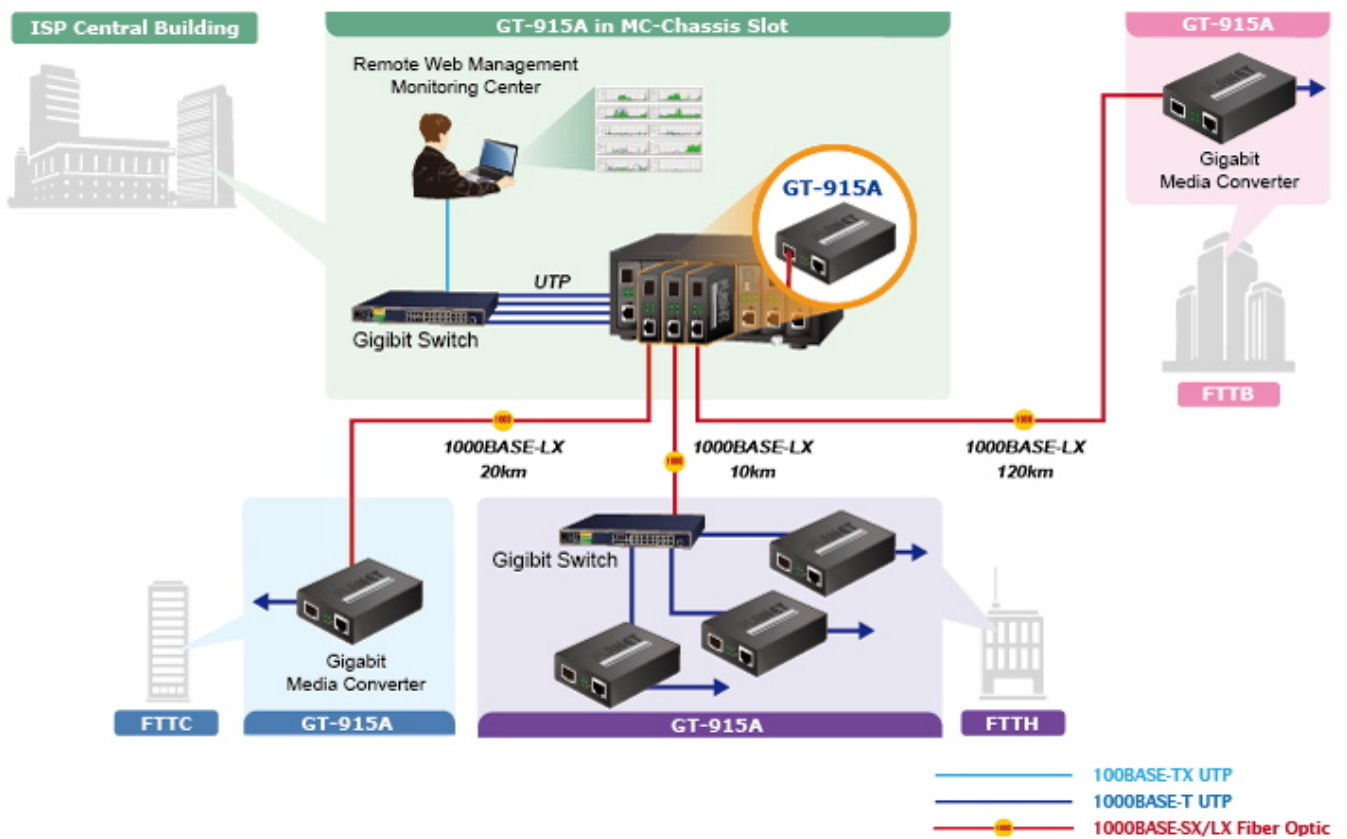

PLANET GT-915A

Cena celkem:	2 552 Kč (bez DPH: 2 109 Kč)
Běžná cena:	2 807 Kč
Ušetříte:	255 Kč
Kód zboží:	NETPLA2447
Part No.:	GT-915A
Záruka:	26 měs.
Stav:	Nové zboží

Popis

PLANET GT-915A

Konvertor **Ethernet RJ-45 10/100/1000 Base-T na optiku miniGBIC (SFP 100/1000 Base-X)**. Převádí metalický Ethernet na optický Gigabitový Ethernet přes vložený modul konvertoru miniGBIC (SFP).

Konvertor pro přechod mezi optickým a metalickým spojem pro Gigabitový Ethernet. Nutné zakoupit kompatibilní miniGBIC optický modul.

GT-915A nabízí automatické MDI/MDI-X na portu TP a integrovanou funkci Link Fault Pass-through (LFP). Funkce LFP zahrnuje funkce Link Loss Carry Forward (LLCF) a Link Loss Return (LLR), které mohou okamžitě upozornit správce na problém linkového média a poskytnout efektivní řešení pro monitorování sítě.

Možný monitoring mobilní aplikací [CloudViewer](#).

Podporuje univerzální systém správy sítě **UNI-NMS** pro vzdálenou administraci/management.

ZÁKLADNÍ SPECIFIKACE

Fyzické vlastnosti:

Porty: 1x RJ-45 10/100/1000 Base-T, 1x SFP 100/1000 Base-X (SX/LX)

Hmotnost: 201 g

Lze instalovat do šasi: MC-700, MC-1500, MC-1500R, MC-1500R48

Remote Link Normal

Remote Link Broken

GT-915A

SFP DDM (Digital Diagnostic Monitor)

Optional installation method

* The above pictures are for illustration only.