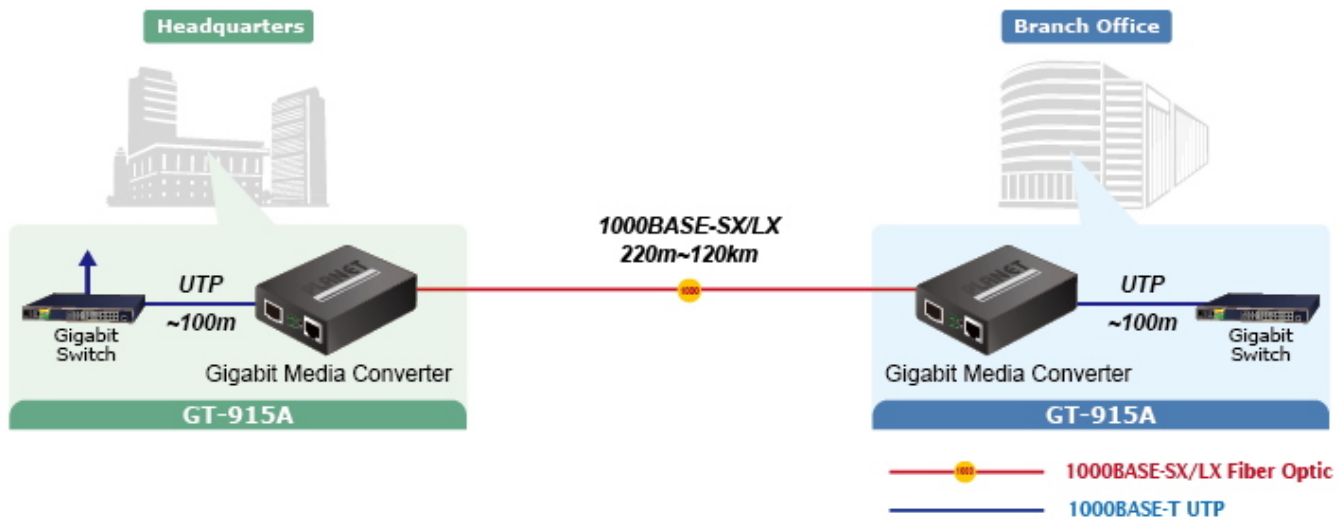

PLANET GT-915A

Cena celkem:	2 552 Kč (bez DPH: 2 109 Kč)
Běžná cena:	2 807 Kč
Ušetříte:	255 Kč
Kód zboží:	NETPLA2447
Part No.:	GT-915A
Záruka:	26 měs.
Stav:	Nové zboží

Popis

PLANET GT-915A

Konvertor **Ethernet RJ-45 10/100/1000 Base-T na optiku miniGBIC (SFP 100/1000 Base-X)**. Převádí metalický Ethernet na optický Gigabitový Ethernet přes vložený modul konvertoru miniGBIC (SFP).

Konvertor pro přechod mezi optickým a metalickým spojem pro Gigabitový Ethernet. Nutné zakoupit kompatibilní miniGBIC optický modul.

GT-915A nabízí automatické MDI/MDI-X na portu TP a integrovanou funkci Link Fault Pass-through (LFP). Funkce LFP zahrnuje funkce Link Loss Carry Forward (LLCF) a Link Loss Return (LLR), které mohou okamžitě upozornit správce na problém linkového média a poskytnout efektivní řešení pro monitorování sítě.

Možný monitoring mobilní aplikací [CloudViewer](#).

Podporuje univerzální systém správy sítě **UNI-NMS** pro vzdálenou administraci/management.

ZÁKLADNÍ SPECIFIKACE

Fyzické vlastnosti:

Porty: 1x RJ-45 10/100/1000 Base-T, 1x SFP 100/1000 Base-X (SX/LX)

Hmotnost: 201 g

Lze instalovat do šasi: MC-700, MC-1500, MC-1500R, MC-1500R48

Remote Link Normal

Remote Link Broken

GT-915A

SFP DDM (Digital Diagnostic Monitor)

Optional installation method

* The above pictures are for illustration only.