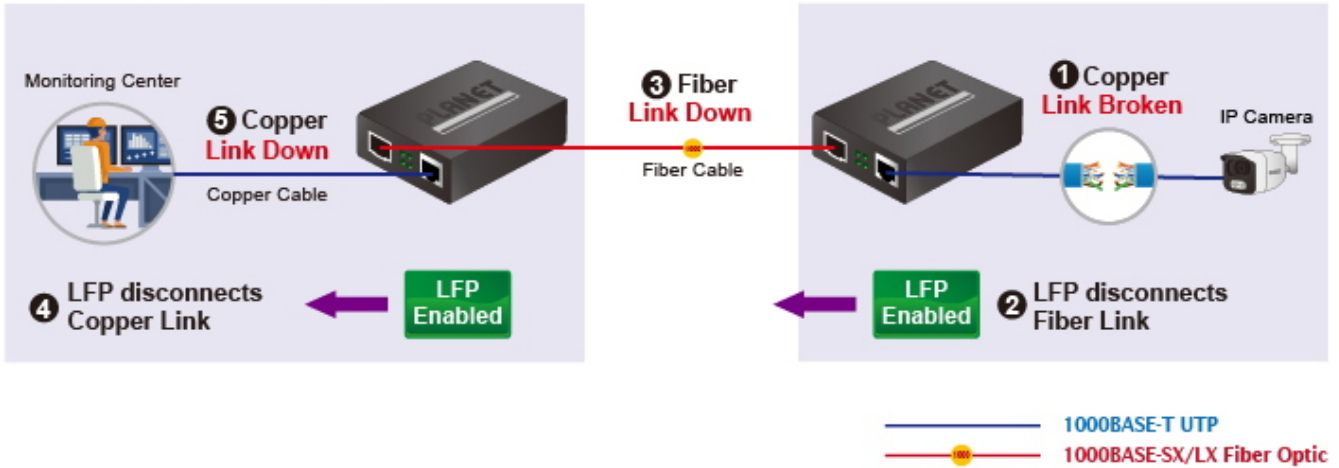

Konvertor pro přechod mezi optickým a metalickým spojem pro Gigabitový Ethernet. Nutné zakoupit kompatibilní miniGBIC optický modul.

GT-915A nabízí automatické MDI/MDI-X na portu TP a integrovanou funkci Link Fault Pass-through (LFP). Funkce LFP zahrnuje funkce Link Loss Carry Forward (LLCF) a Link Loss Return (LLR), které mohou okamžitě upozornit správce na problém linkového média a poskytnout efektivní řešení pro monitorování sítě.

Možný monitoring mobilní aplikací [CloudViewer](#).

Podporuje univerzální systém správy sítě **UNI-NMS** pro vzdálenou administraci/management.

ZÁKLADNÍ SPECIFIKACE

Fyzické vlastnosti:

Porty: 1x RJ-45 10/100/1000 Base-T, 1x SFP 100/1000 Base-X (SX/LX)

Podpora přenosu: JumboFrame 16K

Provedení: vnitřní

Napájení: externí napájecí adaptér DC 5 V (2 A), celkový příkon do 3,4 W

Ochrana: ESD ochrana do 6 kV DC

Provozní teplota: 0 až +50 °C

Rozměry: 94 x 70 x 26 mm

Hmotnost: 201 g

Lze instalovat do šasi: MC-700, MC-1500, MC-1500R, MC-1500R48

Remote Link Normal

Remote Link Broken

GT-915A

SFP DDM (Digital Diagnostic Monitor)

Optional installation method

* The above pictures are for illustration only.