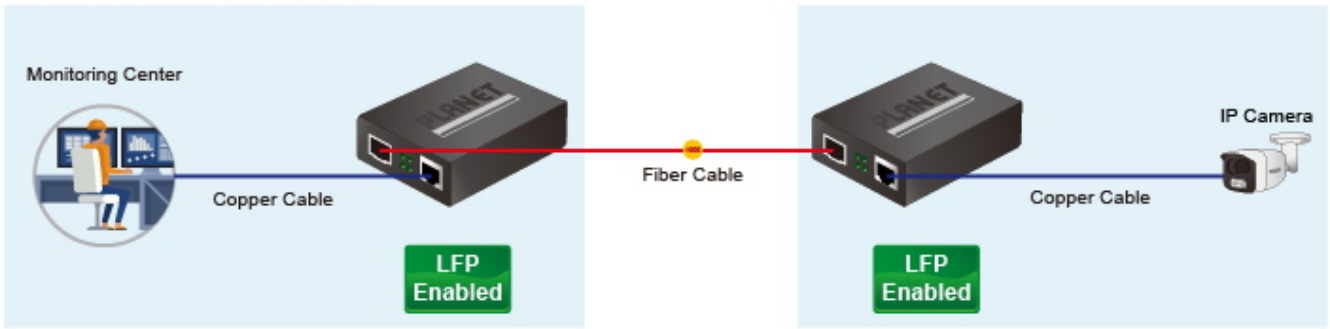

Konvertor pro přechod mezi optickým a metalickým spojem pro Gigabitový Ethernet. Nutné zakoupit kompatibilní miniGBIC optický modul.

GT-915A nabízí automatické MDI/MDI-X na portu TP a integrovanou funkci Link Fault Pass-through (LFP). Funkce LFP zahrnuje funkce Link Loss Carry Forward (LLCF) a Link Loss Return (LLR), které mohou okamžitě upozornit správce na problém linkového média a poskytnout efektivní řešení pro monitorování sítě.

Možný monitoring mobilní aplikací [CloudViewer](#).

Podporuje univerzální systém správy sítě **UNI-NMS** pro vzdálenou administraci/management.

ZÁKLADNÍ SPECIFIKACE

Fyzické vlastnosti:

Porty: 1x RJ-45 10/100/1000 Base-T, 1x SFP 100/1000 Base-X (SX/LX)

Podpora přenosu: JumboFrame 16K

Provedení: vnitřní

Napájení: externí napájecí adaptér DC 5 V (2 A), celkový příkon do 3,4 W

Ochrana: ESD ochrana do 6 kV DC

Provozní teplota: 0 až +50 °C

Rozměry: 94 x 70 x 26 mm

Hmotnost: 201 g

Lze instalovat do šasi: MC-700, MC-1500, MC-1500R, MC-1500R48

Remote Link Normal

Remote Link Broken

GT-915A

SFP DDM (Digital Diagnostic Monitor)

Optional installation method

* The above pictures are for illustration only.