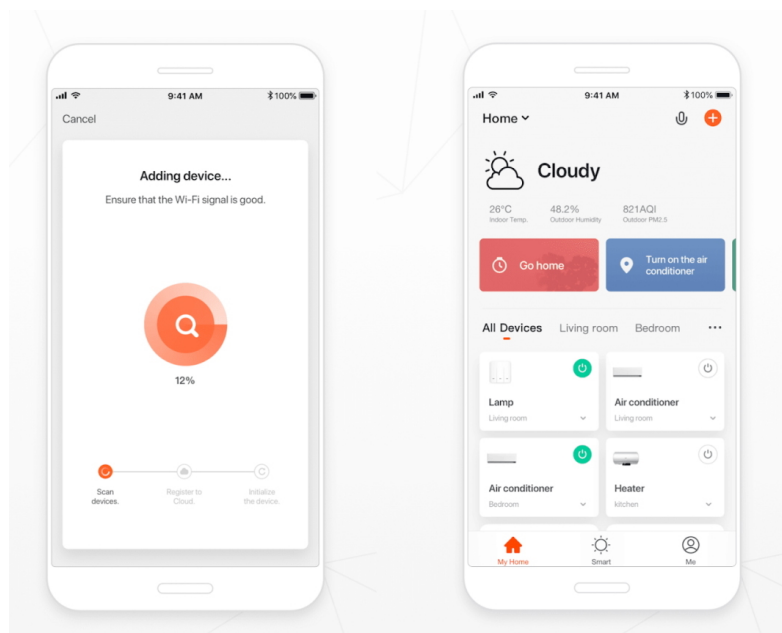

Záruka:

36 měs.

Stav:

Nové zboží

Popis

IMMAX NEO FINO 80 cm 60 W

Designové LED závěsné stropní svítidlo ideální např. pro osvětlení jídelního stolu. Svítidlo lze propojit s chytrou bránou **IMMAX NEO** a ovládat tak celou síť domácích světelných zdrojů skrze dálkový ovladač či aplikaci v mobilním telefonu. Dálkový ovladač **Zigbee 3.0** je součástí balení. Systém je **kompatibilní s iOS, Android, Amazon Alexa, Apple Siri, Google Assistant, Tuya, Philips HUE či Somfy.**