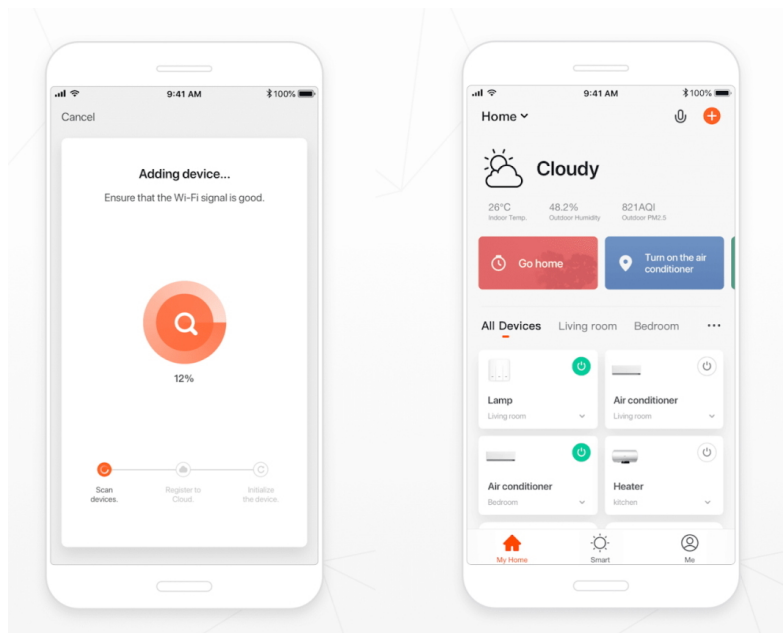

Designové LED závěsné stropní svítidlo ideální např. pro osvětlení jídelního stolu. Svítidlo lze propojit s chytrou bránou **IMMAX NEO** a ovládat tak celou síť domácích světelných zdrojů skrze dálkový ovladač či aplikaci v mobilním telefonu. Dálkový ovladač **Zigbee 3.0** je součástí balení. Systém je **kompatibilní s iOS, Android, Amazon Alexa, Apple Siri, Google Assistant, Tuya, Philips HUE či Somfy.**

ZÁKLADNÍ SPECIFIKACE

Příkon: 60 W

Světelný tok: 4200 lm

Barevná teplota: 2700 - 6500 K

Index podání barev: <86

Stmívání: ano

Minimální životnost: 50000 hodin

Materiál: kov + plast

Vstupní napětí: AC 220 - 230 V

Rozměry: 800 x 800 mm

Délka závěsu: max. 1000 mm

Barva: zlatá

Energetická třída (EEI): G

TuyaSmart:

[Aplikace pro Android](#)

[Aplikace pro iOS](#)
