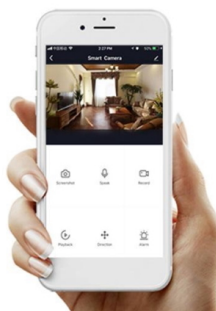

Designové LED závěsné stropní svítidlo ideální např. pro osvětlení jídelního stolu. Svítidlo lze propojit s chytrou bránou **IMMAX NEO** a ovládat tak celou síť domácích světelných zdrojů skrze dálkový ovladač či aplikaci v mobilním telefonu. Dálkový ovladač **Zigbee 3.0** je součástí balení. Systém je **kompatibilní s iOS, Android, Amazon Alexa, Apple Siri, Google Assistant, Tuya, Philips HUE či Somfy.**