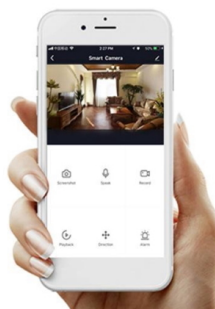

36 měs.

Stav:

Nové zboží

Popis

IMMAX NEO FINO 60 + 80 cm 93 W

Designové LED závěsné stropní svítidlo ideální např. pro osvětlení jídelního stolu. Svítidlo lze propojit s chytrou bránou **IMMAX NEO** a ovládat tak celou síť domácích světelných zdrojů skrze dálkový ovladač či aplikaci v mobilním telefonu. Dálkový ovladač **Zigbee 3.0** je součástí balení. Systém je **kompatibilní s iOS, Android, Amazon Alexa, Apple Siri, Google Assistant, Tuya, Philips HUE či Somfy.**