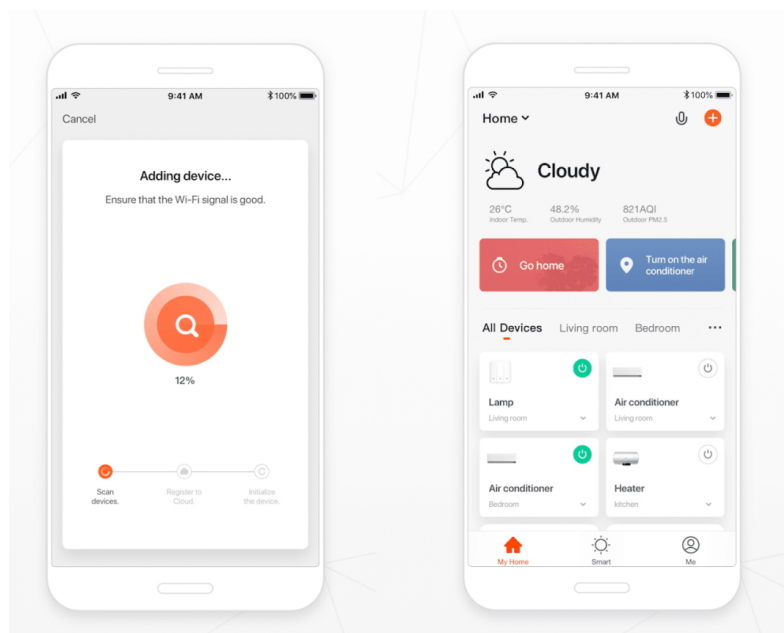

36 měs.

Stav:

Nové zboží

Popis

IMMAX NEO FINO 60 + 80 cm 93 W

Designové LED závěsné stropní svítidlo ideální např. pro osvětlení jídelního stolu. Svítidlo lze propojit s chytrou bránou **IMMAX NEO** a ovládat tak celou síť domácích světelných zdrojů skrze dálkový ovladač či aplikaci v mobilním telefonu. Dálkový ovladač **Zigbee 3.0** je součástí balení. Systém je **kompatibilní s iOS, Android, Amazon Alexa, Apple Siri, Google Assistant, Tuya, Philips HUE či Somfy.**