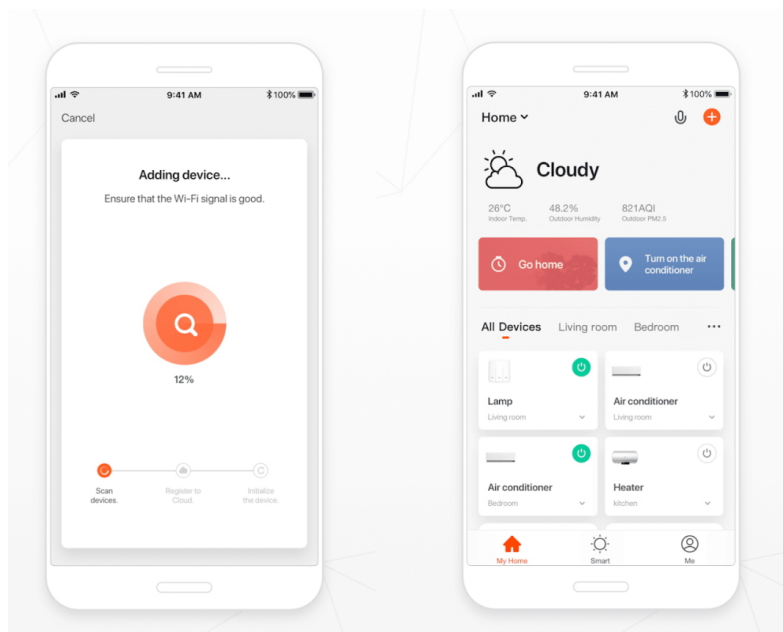

Popis

IMMAX NEO LITE G9 4 W CCT

Chytrá LED žárovka pro patici **G9** ušetří energie a plně nahradí klasické žárovky. Žárovka je založena na bezpečné a spolehlivé bezdrátové komunikaci **Wi-Fi**. Samozřejmostí je kompatibilita se systémy iOS či Android, s hlasovými asistenty Amazon Alexa, Apple Siri zkratky, Google Assistant a dále se systémy TUYA, SmartThings a LIDL.