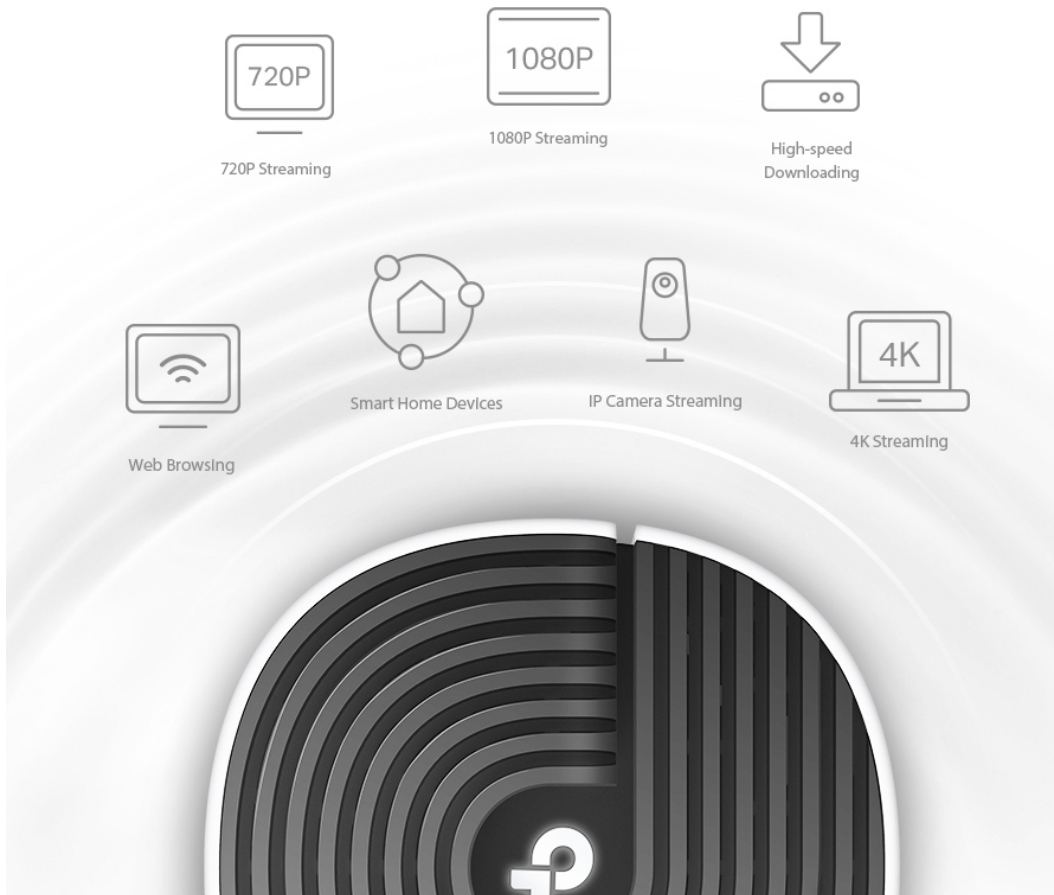

Deco S7 využívá systém více jednotek k dosažení bezproblémového celoplošného Wi-Fi pokrytí - **eliminuje slabé oblasti signálu** jednou provždy! Pro pokrytí menších oblastí může jednotka fungovat i samostatně. Díky pokročilé technologii **Deco Mesh** spolupracují jednotky na vytvoření jednotné sítě s jediným názvem sítě.

základě jedinečných profilů, které lze vytvořit pro každého člena rodiny.

- **Dva režimy v jednom:** Funguje jako router nebo přístupový bod pro vytvoření flexibilní domácí sítě.
- **Snadné nastavení:** Skutečně jednoduché nastavení s aplikací Deco, která vás provede krok za krokem.

Zabíják mrtvých zón Wi-Fi

Deco S7 nabízí snadný způsob, jak zajistit silný Wi-Fi signál v každém rohu vašeho domu, na ploše až 195 m² (sada s 1 jednotkou). Bezdrátová připojení a volitelné páteřní ethernetové připojení pracují společně na propojení jednotek Deco, díky čemuž bude vaše síť rychlejší a zajistí nepřerušované připojení všech zařízení.

Connections for over **100** Devices

2v1 režim routeru a přístupového bodu

Flexibilní a multifunkční jednotka Deco S7 má spoustu funkcí, aby mohla plnit roli routeru nebo přístupového bodu. Jednoduše si vyberte režim, který vyhovuje vašim aktuálním síťovým požadavkům, a využijte maximální flexibilitu bezdrátového připojení.