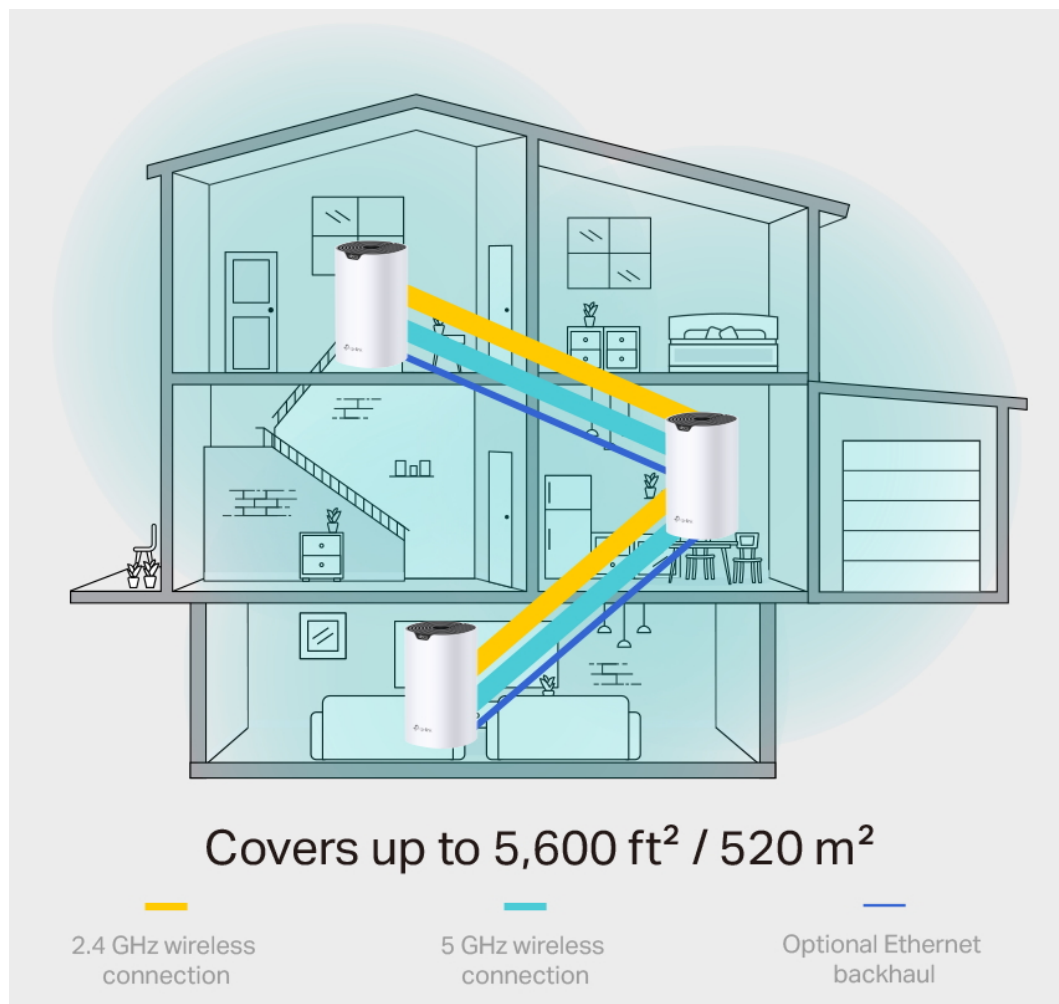

5 GHz  **1300 Mbps**

2.4 GHz  **600 Mbps**

- **Rychlost Wi-Fi 1900 Mb/s:** Sledujte své oblíbené seriály v rozlišení 4K s kombinovanou rychlostí až 1900 Mb/s (600 Mb/s v pásmu 2,4 GHz a 1300 Mb/s v pásmu 5 GHz) s technologií 3x3 MU-MIMO.
- **Připojení více než 100 zařízení:** Deco si poradí s datovými přenosy i v těch nejužší sítích a zajistí spolehlivé připojení pro více než 100 zařízení.
- **Bezproblémové pokrytí silnějším signálem:** Díky pokročilé technologii mesh mezi sebou jednotky Deco spolupracují, aby vytvořily sjednocenou síť s jedním názvem. Zařízení se automaticky přepojují mezi jednotkami Deco, jak se pohybujete po domě.
- **Plně gigabitový ethernet:** Tři gigabitové ethernetové porty WAN/LAN poskytují spolehlivý přístup k internetu s vysokou rychlostí.
- **Robustní rodičovská kontrola:** Omezte čas strávený na internetu a zablokujte nevhodné webové stránky na

Zabíják mrtvých zón Wi-Fi

Deco S7 nabízí snadný způsob, jak zajistit silný Wi-Fi signál v každém rohu vašeho domu, na ploše až 195 m² (sada s 1 jednotkou). Bezdrátová připojení a volitelné páteřní ethernetové připojení pracují společně na propojení jednotek Deco, díky čemuž bude vaše síť rychlejší a zajistí nepřerušované připojení všech zařízení.